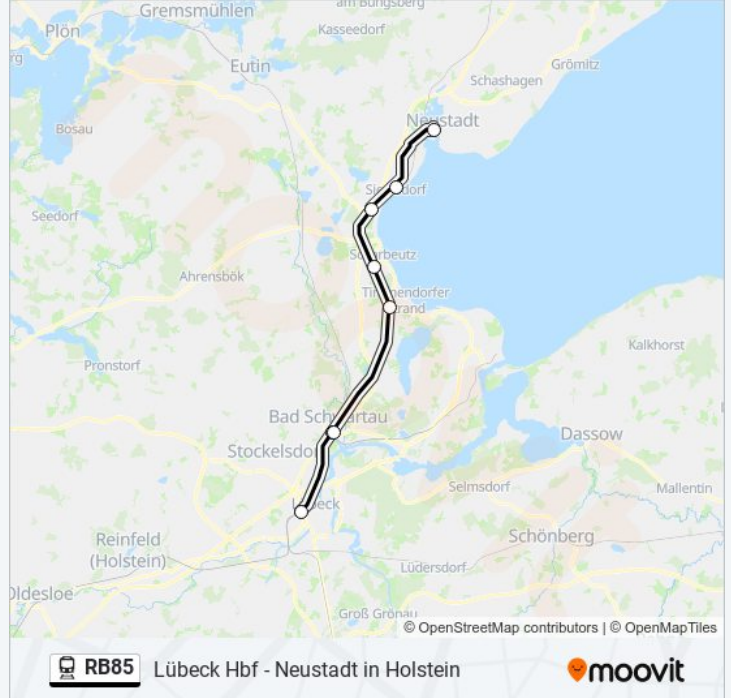

Lübeck Hbf - Neustadt in Holstein

[Hol Dir Die App](#)

Die Bahnlinie RB85 (Lübeck Hbf - Neustadt in Holstein) hat 2 Routen

(1) Lübeck Hbf: 00:15 - 23:15(2) Neustadt In Holstein: 00:12 - 23:12

Verwende Moovit, um die nächste Station der Bahnlinie RB85 zu finden und um zu erfahren wann die nächste Bahnlinie RB85 kommt.

Richtung: Lübeck Hbf

7 Haltestellen

[LINIENPLAN ANZEIGEN](#)

Neustadt In Holstein

Sierksdorf

Haffkrug

Scharbeutz

Timmendorfer Strand

Bad Schwartau

Lübeck Hbf

Bahnlinie RB85 Fahrpläne

Abfahrzeiten in Richtung Lübeck Hbf

Montag	00:15 - 23:15
Dienstag	00:15 - 23:15
Mittwoch	00:15 - 23:15
Donnerstag	00:15 - 23:15
Freitag	00:15 - 23:15
Samstag	00:15 - 23:15
Sonntag	00:15 - 23:15

Bahnlinie RB85 Info**Richtung:** Lübeck Hbf**Stationen:** 7**Fahrtdauer:** 33 Min**Linien Informationen:**

Richtung: Neustadt In Holstein

7 Haltestellen

[LINIENPLAN ANZEIGEN](#)

Lübeck Hbf

Bad Schwartau

Timmendorfer Strand