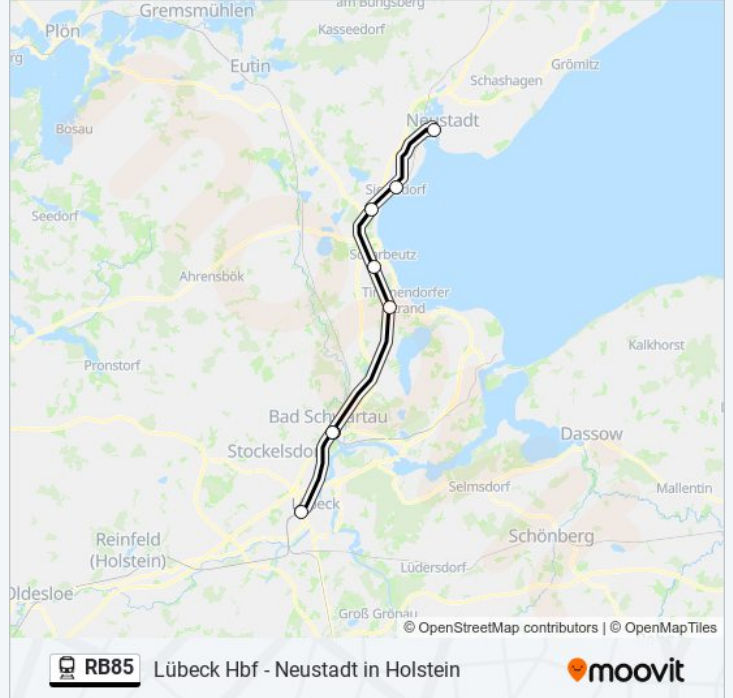

Lübeck Hbf - Neustadt in Holstein

[Hol Dir Die App](#)

Die Bahnlinie RB85 (Lübeck Hbf - Neustadt in Holstein) hat 2 Routen

(1) Lübeck Hbf: 00:15 - 23:15(2) Neustadt In Holstein: 00:12 - 23:12

Verwende Moovit, um die nächste Station der Bahnlinie RB85 zu finden und um zu erfahren wann die nächste Bahnlinie RB85 kommt.

Bahnlinie RB85 Info**Richtung:** Lübeck Hbf**Stationen:** 7**Fahrtdauer:** 33 Min**Linien Informationen:**

Richtung: Neustadt In Holstein

7 Haltestellen

[LINIENPLAN ANZEIGEN](#)

Lübeck Hbf

Bad Schwartau

Timmendorfer Strand

Scharbeutz

Haffkrug

Sierksdorf

Neustadt In Holstein

Bahnlinie RB85 Fahrpläne

Abfahrzeiten in Richtung Neustadt In Holstein

Montag	00:12 - 23:12
Dienstag	00:12 - 23:12
Mittwoch	00:12 - 23:12
Donnerstag	00:12 - 23:12
Freitag	00:12 - 23:12
Samstag	00:12 - 23:12
Sonntag	00:12 - 23:12

Bahnlinie RB85 Info

Richtung: Neustadt In Holstein

Stationen: 7

Fahrtdauer: 38 Min

Linien Informationen:

Bahnlinie RB85 Offline Fahrpläne und Netzkarten stehen auf moovitapp.com zur Verfügung. Verwende den Moovit App, um Live Bus Abfahrten, Zugfahrpläne oder U-Bahn Fahrplanzeiten zu sehen, sowie Schritt für Schritt Wegangaben für alle öffentlichen Verkehrsmittel in Bremen & niedersachsen zu erhalten.