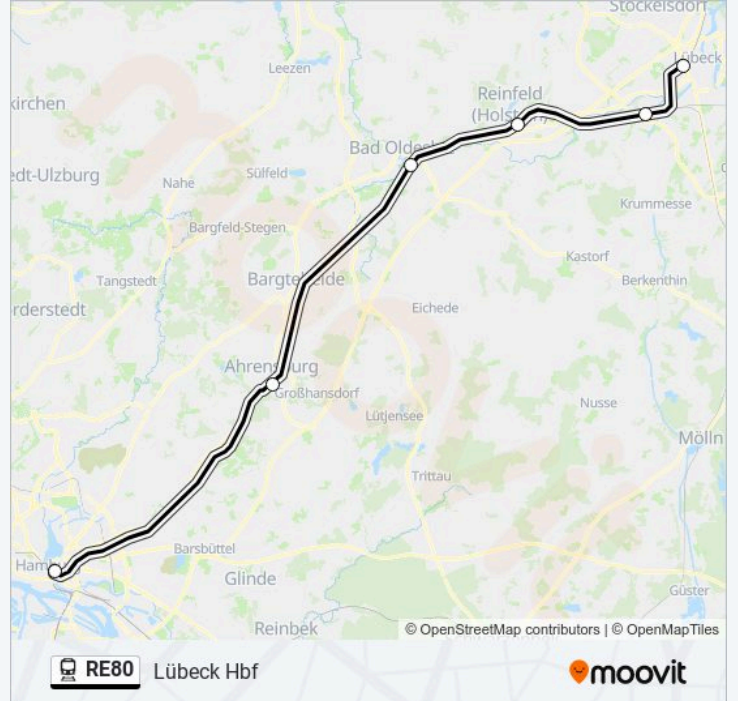

Bahnlinie RE80 Offline Fahrpläne und Netzkarten stehen auf moovitapp.com zur Verfügung. Verwende den Moovit App, um Live Bus Abfahrten, Zugfahrpläne oder U-Bahn Fahrplanzeiten zu sehen, sowie Schritt für Schritt Wegangaben für alle öffentlichen Verkehrsmittel in Bremen & niedersachsen zu erhalten.

© 2024 Moovit - Alle Rechte vorbehalten