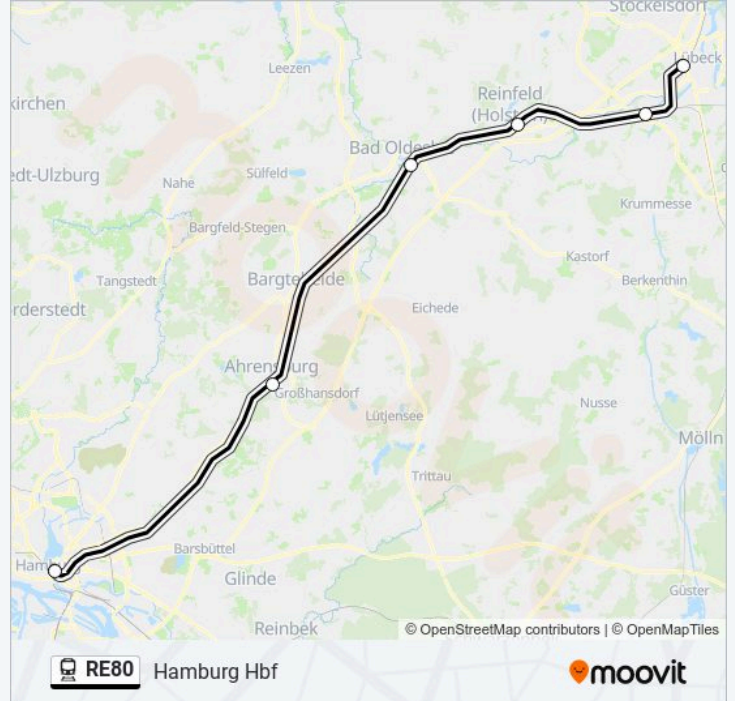

Hamburg Hbf

[Hol Dir Die App](#)

Die Bahnlinie RE80 (Hamburg Hbf) hat 2 Routen

(1) Hamburg Hbf: 04:37 - 22:37(2) Lübeck Hbf: 05:34 - 23:34

Verwende Moovit, um die nächste Station der Bahnlinie RE80 zu finden und um zu erfahren wann die nächste Bahnlinie RE80 kommt.

Richtung: Hamburg Hbf

6 Haltestellen

[LINIENPLAN ANZEIGEN](#)

Lübeck Hbf

Lübeck-Moisling

Reinfeld(Holst)

Bad Oldesloe

Ahrensburg

Hamburg Hbf

Bahnlinie RE80 Fahrpläne

Abfahrzeiten in Richtung Hamburg Hbf

Montag	04:37 - 22:37
Dienstag	04:37 - 22:37
Mittwoch	04:37 - 22:37
Donnerstag	04:37 - 22:37
Freitag	04:37 - 22:37
Samstag	06:37 - 22:37
Sonntag	07:37 - 22:37

Bahnlinie RE80 Info**Richtung:** Hamburg Hbf**Stationen:** 6**Fahrtdauer:** 48 Min**Linien Informationen:**

Richtung: Lübeck Hbf

6 Haltestellen

[LINIENPLAN ANZEIGEN](#)

Hamburg Hbf

Ahrensburg

Bad Oldesloe

Reinfeld(Holst)