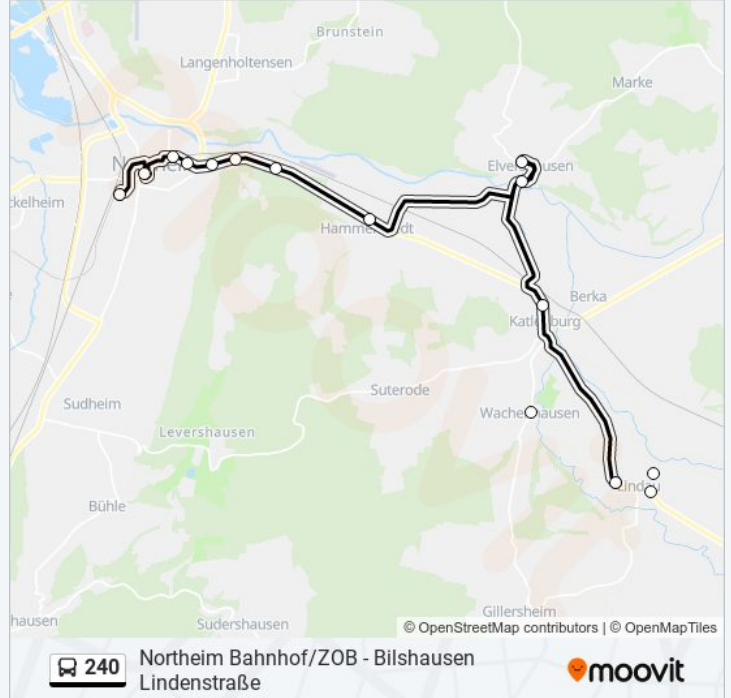

Buslinie 240 Offline Fahrpläne und Netzkarten stehen auf moovitapp.com zur Verfügung. Verwende den [Moovit App](#), um Live Bus Abfahrten, Zugfahrpläne oder U-Bahn Fahrplanzeiten zu sehen, sowie Schritt für Schritt Wegangaben für alle öffentlichen Verkehrsmittel in Bremen & niedersachsen zu erhalten.

[Über Moovit](#) • [MaaS Lösungen](#) • [Unterstützte Länder](#) • [Mooviter Community](#)

© 2024 Moovit - Alle Rechte vorbehalten

Siehe Live Ankunftszeiten