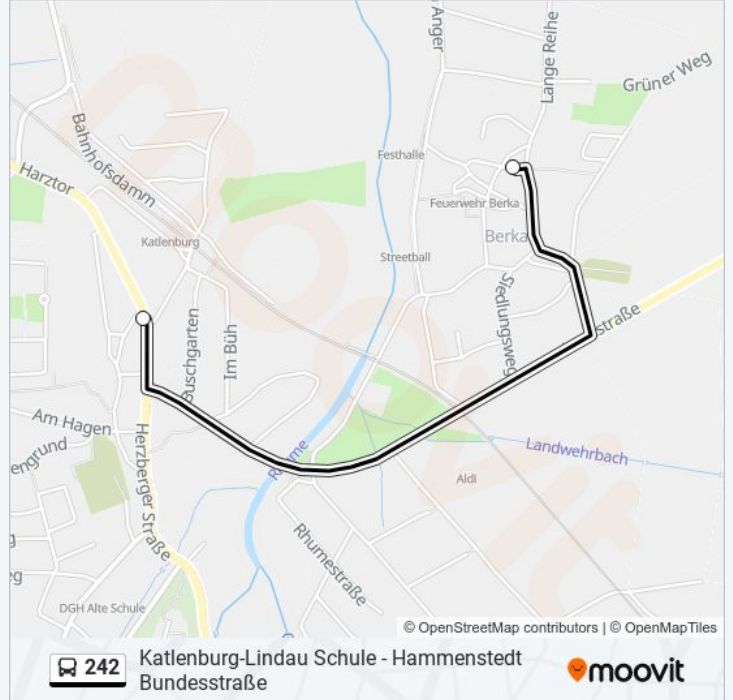

 242**Katlenburg-Lindau Schule - Hammenstedt  
Bundesstraße**[Hol Dir Die App](#)

Die Buslinie 242 Katlenburg-Lindau Schule - Hammenstedt Bundesstraße hat eine Route. Betriebszeiten an Werktagen (1) Berka Ortsmitte: 13:53

Verwende Moovit, um die nächste Station der Buslinie 242 zu finden und um zu erfahren wann die nächste Buslinie 242 kommt.

**Richtung: Berka Ortsmitte**

2 Haltestellen

[LINIENPLAN ANZEIGEN](#)

Katlenburg Northeimer Straße

Berka Ortsmitte

**Buslinie 242 Fahrpläne**

Abfahrzeiten in Richtung Berka Ortsmitte

Montag	13:53
Dienstag	13:53
Mittwoch	13:53
Donnerstag	Kein Betrieb
Freitag	Kein Betrieb
Samstag	Kein Betrieb
Sonntag	Kein Betrieb

**Buslinie 242 Info****Richtung:** Berka Ortsmitte**Stationen:** 2**Fahrdauer:** 4 Min**Linien Informationen:**

Buslinie 242 Offline Fahrpläne und Netzkarten stehen auf moovitapp.com zur Verfügung. Verwende den [Moovit App](#), um Live Bus Abfahrten, Zugfahrpläne oder U-Bahn Fahrplanzeiten zu sehen, sowie Schritt für Schritt Wegangaben für alle öffentlichen Verkehrsmittel in Bremen & niedersachsen zu erhalten.