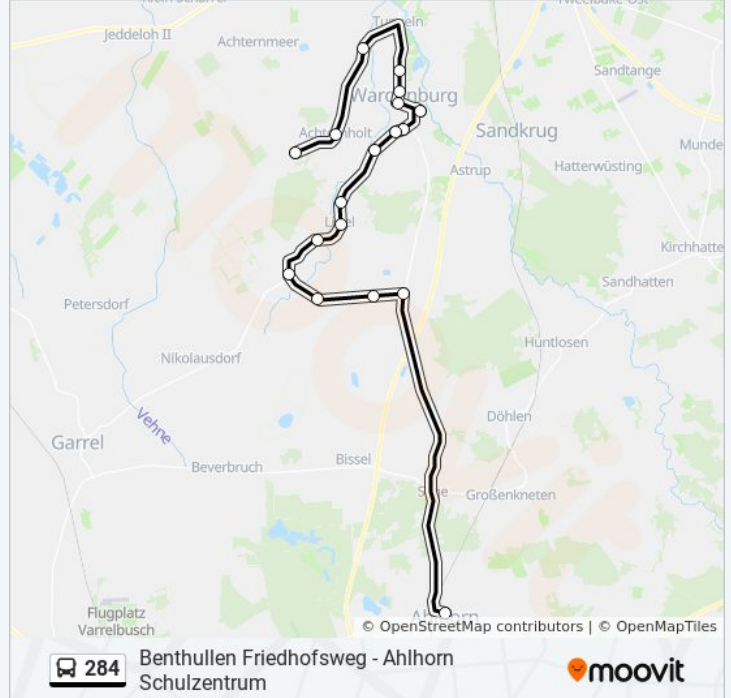

Buslinie 284 Info

Richtung: Benthullen, Friedhofsweg

Stationen: 19

Fahrdauer: 62 Min

Linien Informationen:

Benthullen Friedhofsweg

Richtung: Hundsmühlen, Postweg

17 Haltestellen

[LINIENPLAN ANZEIGEN](#)

- Ahlhorn Schulzentrum
- Astrup(Wardenburg) Auf Dem Berge
- Wardenburg Abzw. Astrup
- Wardenburg Reiherweg
- Wardenburg Fischbeck
- Wardenburg Friedrichstraße
- Wardenburg Lethebrücke
- Oberlethe am Brink
- Oberlethe Schule
- Westerholt(Wardenburg) Willers
- Westerholt(Wardenburg) Glumstraße
- Achternmeer Kreuzung
- Südmoslesfehn Achternmeerer Straße
- Südmoslesfehn Siedlerweg
- Hundsmühlen Schule
- Hundsmühlen Hunteweg
- Hundsmühlen Postweg