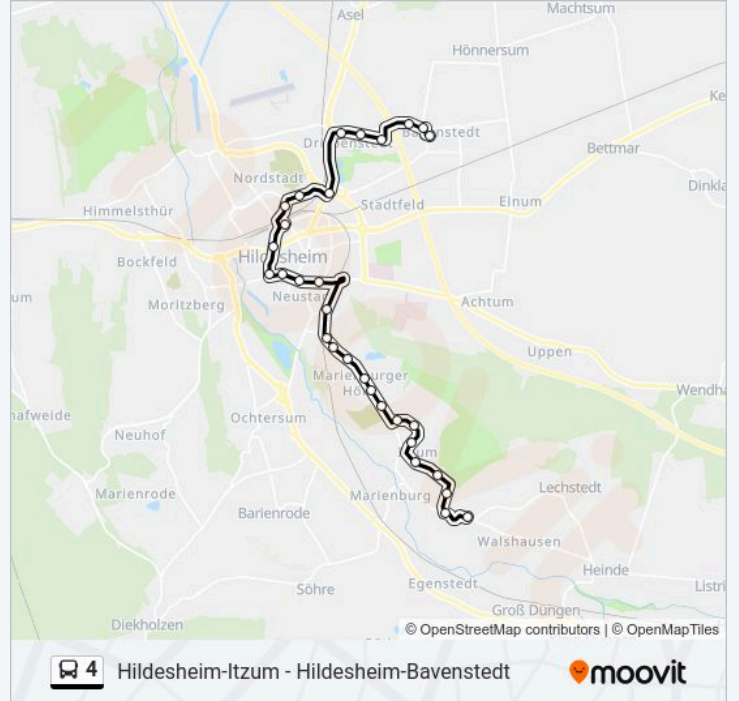

Buslinie 4 Info

Richtung: Hildesheim-Bavenstedt

Stationen: 30

Fahrtdauer: 42 Min

Linien Informationen:

Hildesheim Bohlweg

Hildesheim Kardinal-Bertram-Straße

Hildesheim Hauptbahnhof-Zob

Hildesheim Peiner Straße

Hildesheim Ottostraße

Hildesheim Kennedydamm

Hildesheim Ehrlicherstraße

Drispensstedt(Hildesheim) Zeppenfeldtstraße

Drispensstedt(Hildesheim)

Hildesheim Maybachstraße

Hildesheim-Bavenstedt Bavenstedter Hauptstraße

Hildesheim-Bavenstedt

Richtung: Hildesheim-Itzum

28 Haltestellen

[LINIENPLAN ANZEIGEN](#)

Hildesheim-Bavenstedt

Hildesheim-Bavenstedt Bavenstedter Hauptstraße

Hildesheim Maybachstraße

Drispensstedt(Hildesheim)