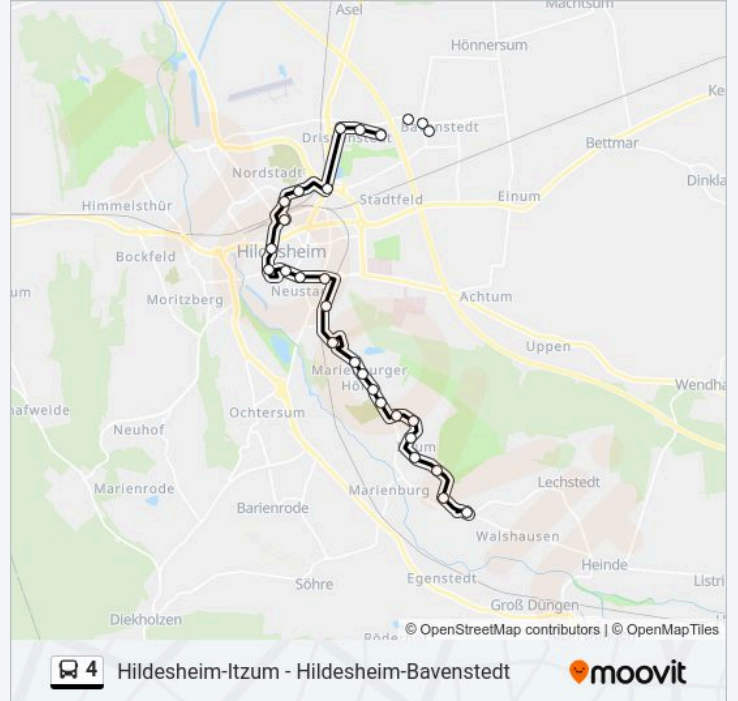

Buslinie 4 Info

Richtung: Hildesheim-Itzum

Stationen: 28

Fahrtdauer: 37 Min

Linien Informationen:

Hildesheim Schillstraße

Hildesheim Universität

Hildesheim Großer Saatner

Hildesheim Südfriedhof

Hildesheim-Itzum Hansering

Hildesheim-Itzum Auf Der Heide

Hildesheim-Itzum Schratwanne

Hildesheim-Itzum Leinkamp

Hildesheim-Itzum Spandauer Weg

Hildesheim Kesselei

Hildesheim-Itzum