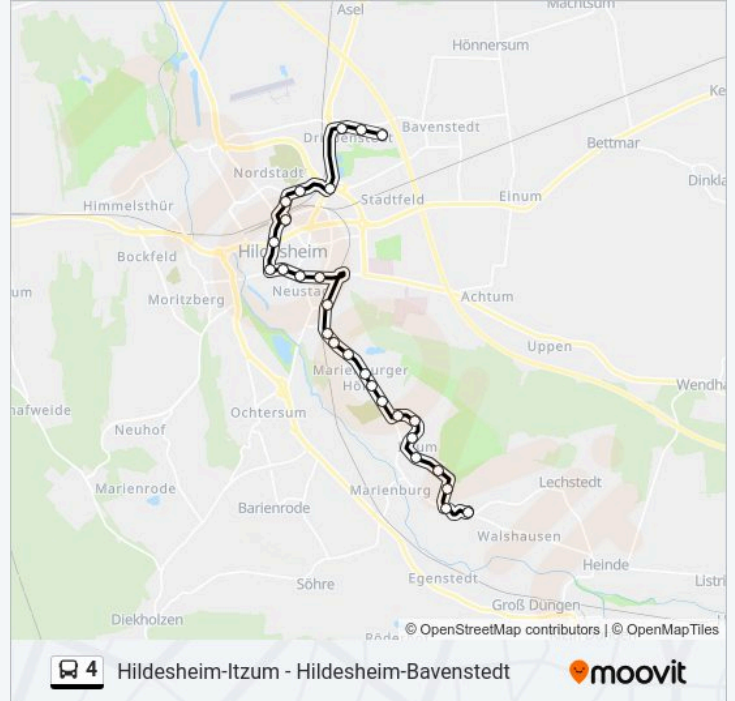

Hildesheim-Itzum - Hildesheim-Bavenstedt

Hol Dir Die App

Die Buslinie 4 (Hildesheim-Itzum - Hildesheim-Bavenstedt) hat 5 Routen

(1) Drispstedt(hildesheim): 05:01 - 17:58(2) Hildesheim Hauptbahnhof-Zob: 16:17 - 16:37(3) Hildesheim Südfriedhof: 15:58 - 16:18(4) Hildesheim-Bavenstedt: 04:31 - 17:38(5) Hildesheim-Itzum: 04:43 - 17:57

Buslinie 4 Info

Richtung: Drispstedt(Hildesheim)

Stationen: 27

Fahrtdauer: 39 Min

Linien Informationen:

Hildesheim Hauptbahnhof-Zob

Hildesheim Peiner Straße

Hildesheim Ottostraße

Hildesheim Kennedydamm

Hildesheim Ehrlicherstraße

Drispensstedt(Hildesheim) Zeppenfeldtstraße

Drispensstedt(Hildesheim)

Richtung: Hildesheim Hauptbahnhof-Zob

13 Haltestellen

[LINIENPLAN ANZEIGEN](#)

Hildesheim Südfriedhof

Buslinie 4 Info

Richtung: Hildesheim-Itzum

Stationen: 28

Fahrtdauer: 37 Min

Linien Informationen:

Hildesheim Schillstraße

Hildesheim Universität

Hildesheim Großer Saatner