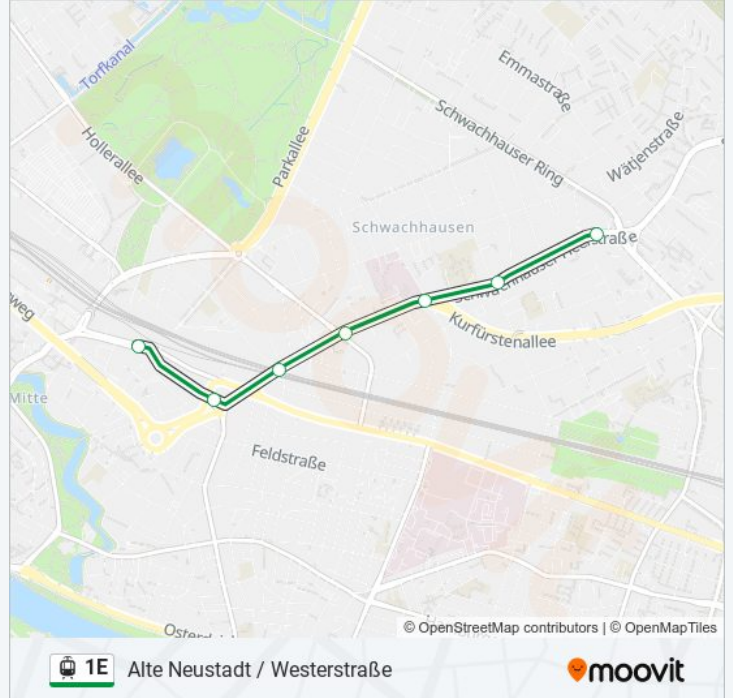

Alte Neustadt / Westerstraße

Hol Dir Die App

Die Straßenbahnlinie 1E (Alte Neustadt / Westerstraße) hat 4 Routen

(1) Alte Neustadt / westerstraße: 07:15(2) Hauptbahnhof / domsheide: 06:35(3) Tenever: 05:57 - 06:56(4) Waller Friedhof
Via Hauptbahnhof: 07:34 - 07:35

Verwende Moovit, um die nächste Station der Straßenbahnlinie 1E zu finden und um zu erfahren wann die nächste Straßenbahnlinie 1E kommt.

Richtung: Alte Neustadt / Westerstraße

7 Haltestellen

[LINIENPLAN ANZEIGEN](#)

Abfahrzeiten in Richtung Alte Neustadt / westerstraße

Montag	07:15
Dienstag	07:15
Mittwoch	07:15
Donnerstag	07:15
Freitag	07:15
Samstag	Kein Betrieb
Sonntag	Kein Betrieb

Straßenbahnlinie 1E Info

Richtung: Alte Neustadt / Westerstraße

Stationen: 7

Fahrdauer: 7 Min

Linien Informationen:

Richtung: Hauptbahnhof / Domsheide

7 Haltestellen

[LINIENPLAN ANZEIGEN](#)

Bremen Kirchbachstraße

Bremen Metzger Straße