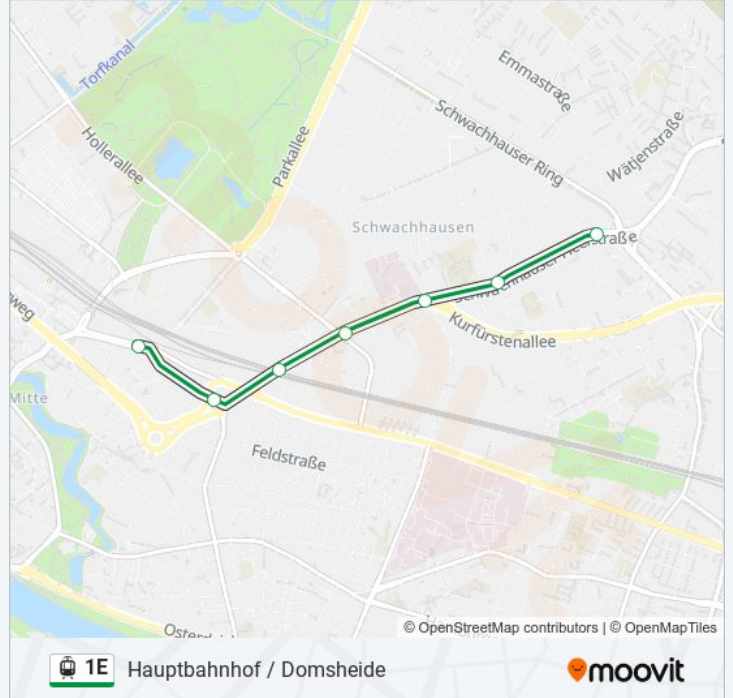

Alte Neustadt / Westerstraße

Hol Dir Die App

Die Straßenbahnlinie 1E (Alte Neustadt / Westerstraße) hat 4 Routen

(1) Alte Neustadt / westerstraße: 07:15(2) Hauptbahnhof / domsheide: 06:35(3) Tenever: 05:57 - 06:56(4) Waller Friedhof
Via Hauptbahnhof: 07:34 - 07:35

Verwende Moovit, um die nächste Station der Straßenbahnlinie 1E zu finden und um zu erfahren wann die nächste Straßenbahnlinie 1E kommt.

Richtung: Alte Neustadt / Westerstraße

7 Haltestellen

[LINIENPLAN ANZEIGEN](#)

Stationen: 7

Fahrdauer: 7 Min

Linien Informationen:

Richtung: Hauptbahnhof / Domsheide

7 Haltestellen

[LINIENPLAN ANZEIGEN](#)

Bremen Kirchbachstraße

Bremen Metzger Straße

Straßenbahnlinie 1E Info

Richtung: Hauptbahnhof / Domsheide

Stationen: 7

Fahrtdauer: 7 Min

Linien Informationen:

Richtung: Tenever

35 Haltestellen

[LINIENPLAN ANZEIGEN](#)