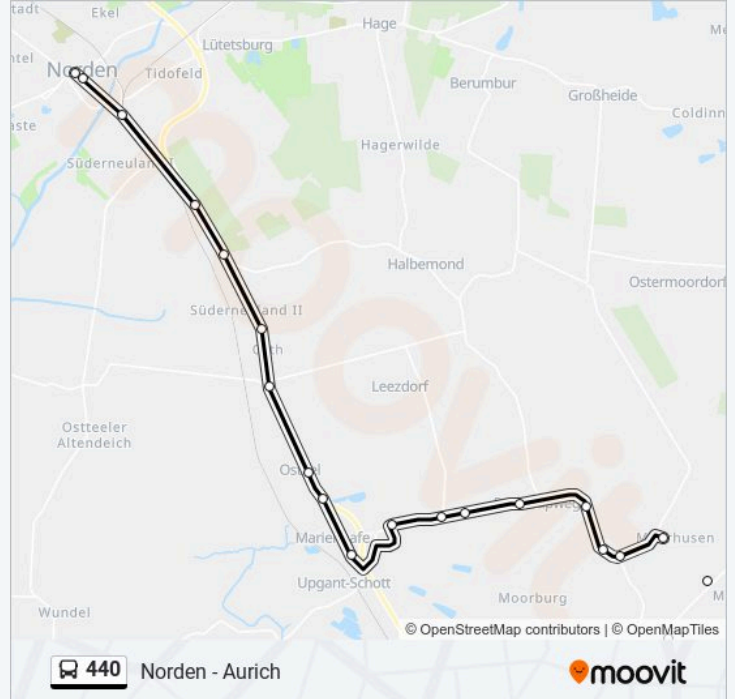

Osterupgant am Sandkasten

Osterupgant Graf-Edzard-Straße

Marienhafe Zob/Alter Bahnhof

Marienhafe Tjüche B72/Burgstraße

Osteel B72/Kirchweg

Osteel B72/Moortunweg

Nadörst B72/Schwarzer Weg

Nadörst B72/Nadörster Straße

Nadörst B72/Hohe Vier

Norden(Ostfriesl) Zob/Bahnhof

Norden(Ostfriesl) Weiterbildungszentrum

Norden(Ostfriesl) Mittelmarkt

**Richtung: Südbrookmerland-Moorhusen
Rüskeweg/Mühlenweg**

17 Haltestellen

[LINIENPLAN ANZEIGEN](#)