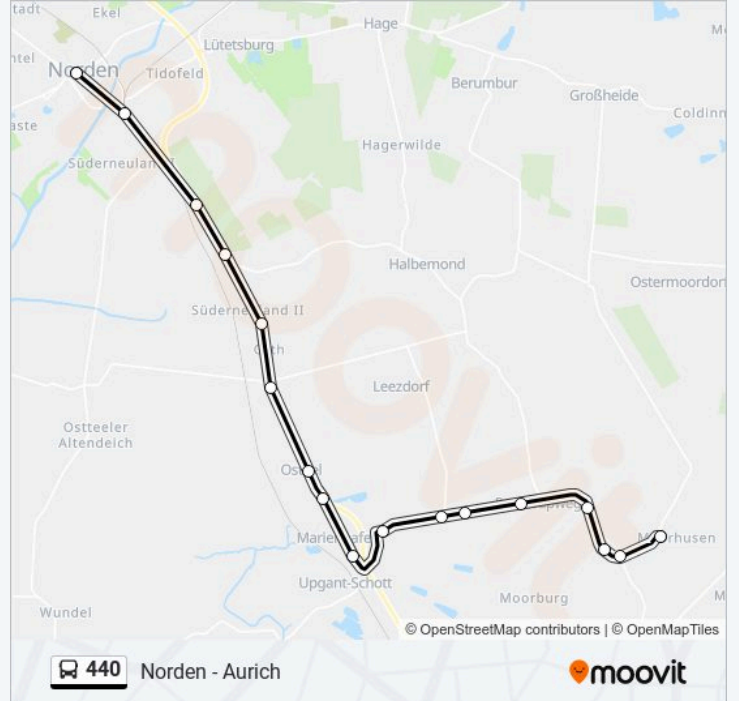

Marienhafe Zob/Alter Bahnhof

Osterupgant Graf-Edzard-Straße

Osterupgant am Sandkasten

Osterupgant Dornenstraße

Rechtsupweg Grundschule Rechtsupweg

Buslinie 440 Fahrpläne

Abfahrzeiten in Richtung Südbrookmerland-Moorhusen Rüskeweg/mühlenweg

Montag	19:30
Dienstag	19:30
Mittwoch	19:30
Donnerstag	Kein Betrieb
Freitag	Kein Betrieb
Samstag	15:30
Sonntag	Kein Betrieb

Buslinie 440 Info

Richtung: Südbrookmerland-Moorhusen
Rüskeweg/Mühlenweg

Stationen: 17

Fahrtdauer: 27 Min

Linien Informationen:

Rechtsupweg Tannenstraße

Südbrookmerland-Moorhusen Protthöhe

Südbrookmerland-Moorhusen Fasanenweg

Südbrookmerland-Moorhusen

Rüskeweg/Mühlenweg

Buslinie 440 Offline Fahrpläne und Netzkarten stehen auf moovitapp.com zur Verfügung. Verwende den Moovit App, um Live Bus Abfahrten, Zugfahrpläne oder U-Bahn Fahrplanzeiten zu sehen, sowie Schritt für Schritt Wegangaben für alle öffentlichen Verkehrsmittel in Bremen & niedersachsen zu erhalten.

© 2024 Moovit - Alle Rechte vorbehalten