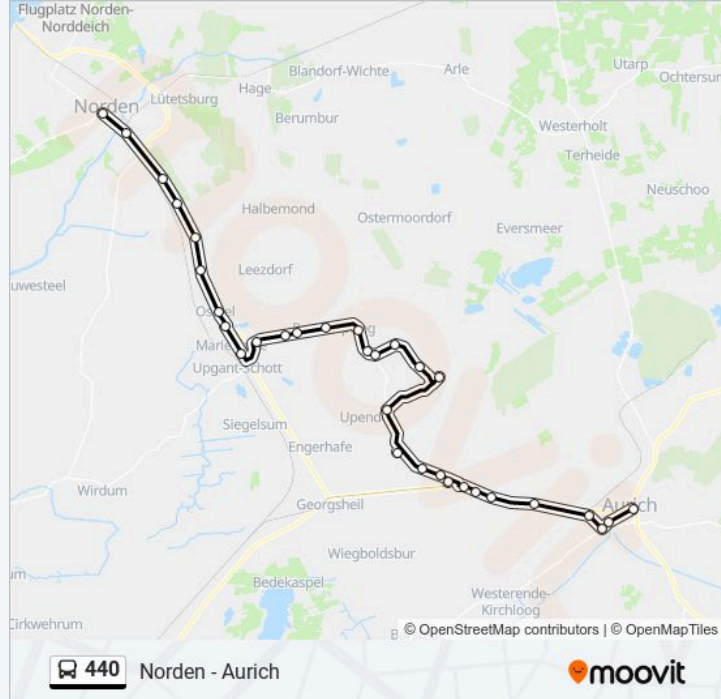

Buslinie 440 Info

Richtung: Aurich(Ostfriesl) Zob

Stationen: 32

Fahrtdauer: 55 Min

Linien Informationen:

Westvictorbur Grundschule Victorbur

Moordorf(Südbrookmerland) Handelsring

Moordorf(Südbrookmerland) Kastanienweg

Moordorf(Südbrookmerland) Postweg

Moordorf(Südbrookmerland) B72/Schultrift

Moordorf(Südbrookmerland) B72/Ringstraße

Moordorf(Südbrookmerland) B72/Extumer Trift

Walle(Aurich) B72/Heuweg

Aurich(Ostfriesl) Dreekamp

Aurich(Ostfriesl) Kreisvolkshochschule

Aurich(Ostfriesl) Lazarettweg

Aurich(Ostfriesl) Zob

Richtung: Münkeboe Rüskeweg

15 Haltestellen

[LINIENPLAN ANZEIGEN](#)

Aurich(Ostfriesl) Zob

Aurich(Ostfriesl) Lazarettweg

Aurich(Ostfriesl) Kreisvolkshochschule

Aurich(Ostfriesl) Dreekamp

Walle(Aurich) B72/Heuweg

Moordorf(Südbrookmerland) B72/Extumer Trift

Moordorf(Südbrookmerland) B72/Ringstraße

Moordorf(Südbrookmerland) B72/Schultrift