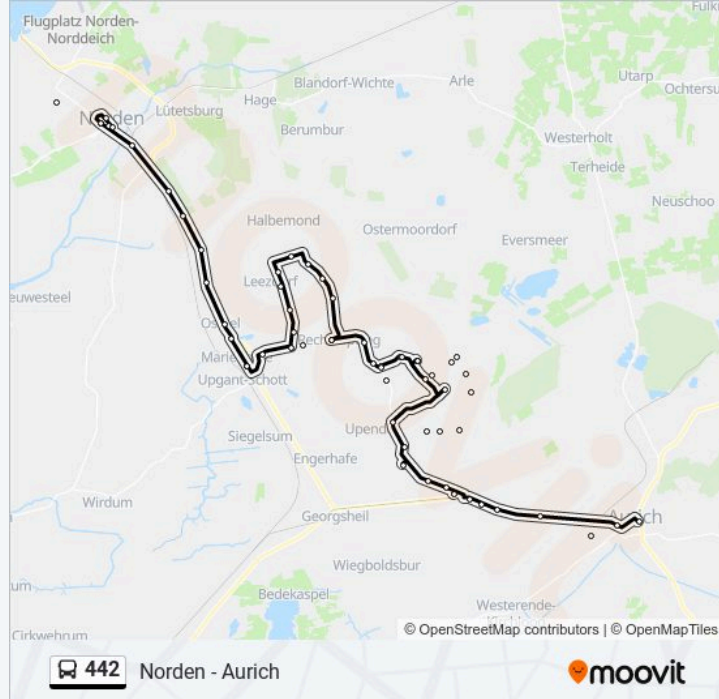

Moordorf(Südbrookmerland) Handelsring

Moordorf(Südbrookmerland) Kastanienweg

Moordorf(Südbrookmerland) Postweg

Moordorf(Südbrookmerland) B72/Schultrift

Moordorf(Südbrookmerland) B72/Ringstraße

Moordorf(Südbrookmerland) B72/Extumer Trift

Walle(Aurich) B72/Heuweg

Aurich(Ostfriesl) B72/Wallster Weg

Aurich(Ostfriesl) Zob

Richtung: Marienhafte Zob/Alter Bahnhof

36 Haltestellen

[LINIENPLAN ANZEIGEN](#)

Buslinie 442 Fahrpläne

Abfahrzeiten in Richtung Marienhafte Zob/alter
Bahnhof