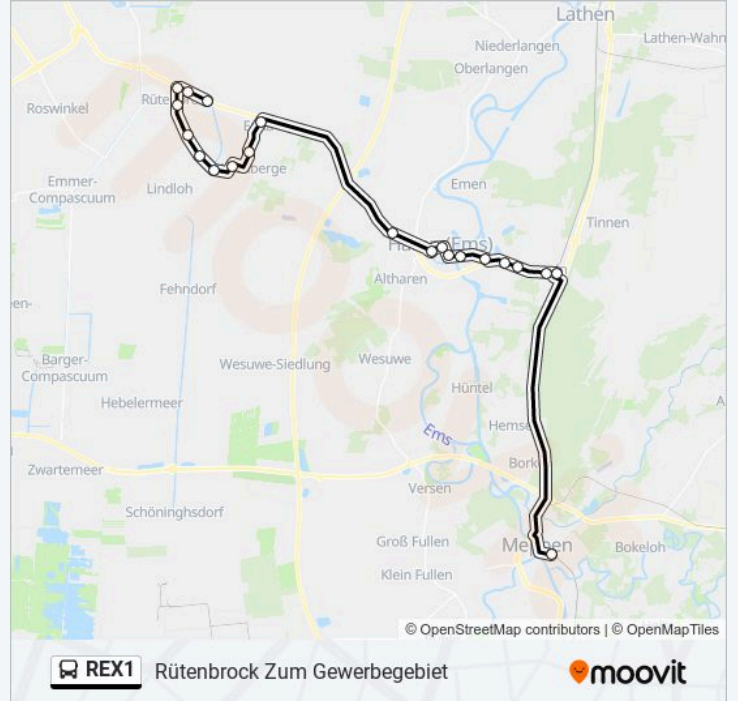

Meppen, Bahnhof

[Hol Dir Die App](#)

Die Buslinie REX1 (Meppen, Bahnhof) hat 2 Routen

(1) Meppen, Bahnhof: 09:53 - 17:53 (2) Rütenbrock Zum Gewerbegebiet: 09:18 - 17:18

Verwende Moovit, um die nächste Station der Buslinie REX1 zu finden und um zu erfahren wann die nächste Buslinie REX1 kommt.

Buslinie REX1 Fahrpläne

Abfahrzeiten in Richtung Rütenbrock Zum Gewerbegebiet

Montag	Kein Betrieb
Dienstag	Kein Betrieb
Mittwoch	Kein Betrieb
Donnerstag	Kein Betrieb
Freitag	Kein Betrieb
Samstag	09:18 - 17:18
Sonntag	09:18 - 17:18

Buslinie REX1 Info

Richtung: Rütenbrock Zum Gewerbegebiet

Stationen: 21

Fahrtdauer: 45 Min

Linien Informationen:

Rütenbrock Kocks-Geers

Rütenbrock Billereibrücke

Rütenbrock Zum Gewerbegebiet