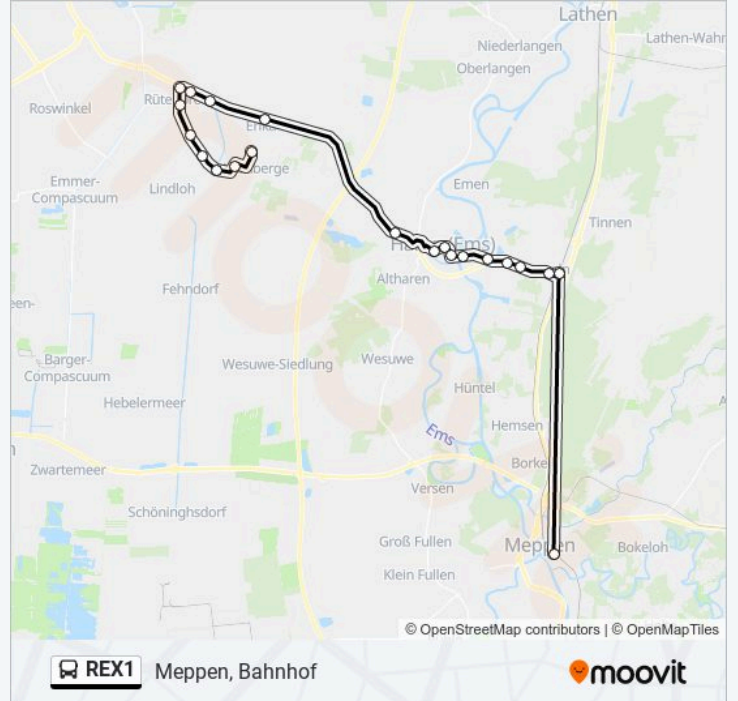

Meppen, Bahnhof

[Hol Dir Die App](#)

Die Buslinie REX1 (Meppen, Bahnhof) hat 2 Routen

(1) Meppen, Bahnhof: 09:53 - 17:53 (2) Rütenbrock Zum Gewerbegebiet: 09:18 - 17:18

Verwende Moovit, um die nächste Station der Buslinie REX1 zu finden und um zu erfahren wann die nächste Buslinie REX1 kommt.

Richtung: Meppen, Bahnhof

21 Haltestellen

[LINIENPLAN ANZEIGEN](#)

Haren-Erika Seniorenzentrum
Altenberge(Haren) Fliesen-Center
Altenberge(Haren) Zur Mühle
Lindloh Altensloot/Lindenalle
Lindloh Lindenallee-Nord
Rütenbrock Kirche
Rütenbrock Kocks-Geers
Rütenbrock Billereibrücke
Rütenbrock Zum Gewerbegebiet
Haren-Erika B 408/Ampel
Haren(Ems) B 408/Ferienzentrum
Haren(Ems) Rathaus
Haren(Ems) Nordring
Haren(Ems) Mittelstraße
Haren(Ems) Emsbrücke
Raken Emmelner Straße
Haren-Emmeln Funkenkamp
Haren-Emmeln B 408/Dulle
Haren-Emmeln B 408/Sparkasse
Haren, Bahnhof
Meppen, Bahnhof

Buslinie REX1 Info**Richtung:** Meppen, Bahnhof**Stationen:** 21**Fahrtdauer:** 49 Min**Linien Informationen:**

Richtung: Rütenbrock Zum Gewerbegebiet

21 Haltestellen

[LINIENPLAN ANZEIGEN](#)

Meppen, Bahnhof
 Haren, Bahnhof
 Haren-Emmeln B 408/Sparkasse
 Haren-Emmeln B 408/Dulle
 Haren-Emmeln Funkenkamp
 Raken Emmelner Straße
 Haren(Ems) Emsbrücke
 Haren(Ems) Mittelstraße
 Haren(Ems) Nordring
 Haren(Ems) Rathaus
 Haren(Ems) B 408/Ferienzentrum
 Haren-Erika Kirche
 Haren-Erika Seniorenzentrum
 Altenberge(Haren) Fliesen-Center
 Altenberge(Haren) Zur Mühle
 Lindloh Altensloot/Lindenalle
 Lindloh Lindenallee-Nord
 Rütenbrock Kirche

Buslinie REX1 Info

Richtung: Rütenbrock Zum Gewerbegebiet

Stationen: 21

Fahrtdauer: 45 Min

Linien Informationen:

Rütenbrock Kocks-Geers

Rütenbrock Billereibrücke

Rütenbrock Zum Gewerbegebiet