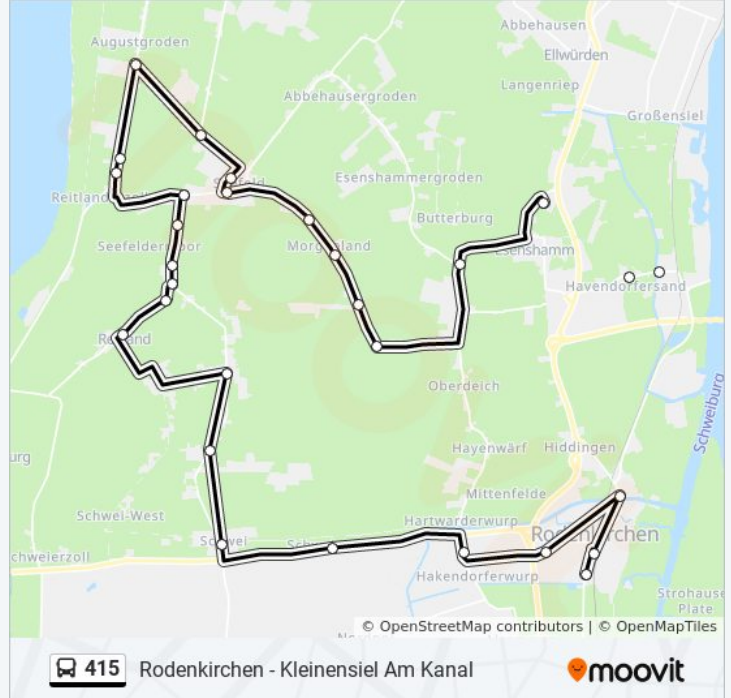

**Stationen:** 29

**Fahrtdauer:** 46 Min

**Linien Informationen:**

Reitland Hartmann

Reitland Feuerwehr

Schwei Alter Schulweg

Nordschwei Ahtingsweg

Schwei Ort

Schweierfeld Warrelmann

Rodenkirchen(Stadland) Rodenkircherwupp

Rodenkircherfeld

Hartwarden Denkmal

Rodenkirchen(Stadland) Bahnhof

Rodenkirchen(Stadland) Stellwerkstraße

### Richtung: Schwei Ort

23 Haltestellen

[LINIENPLAN ANZEIGEN](#)

Kleinensiel am Kanal

Havendorfersande

Esenshamm Helios Klinik Wesermarsch

Esenshammer Oberdeich

Binnenau(Stadland) Becker