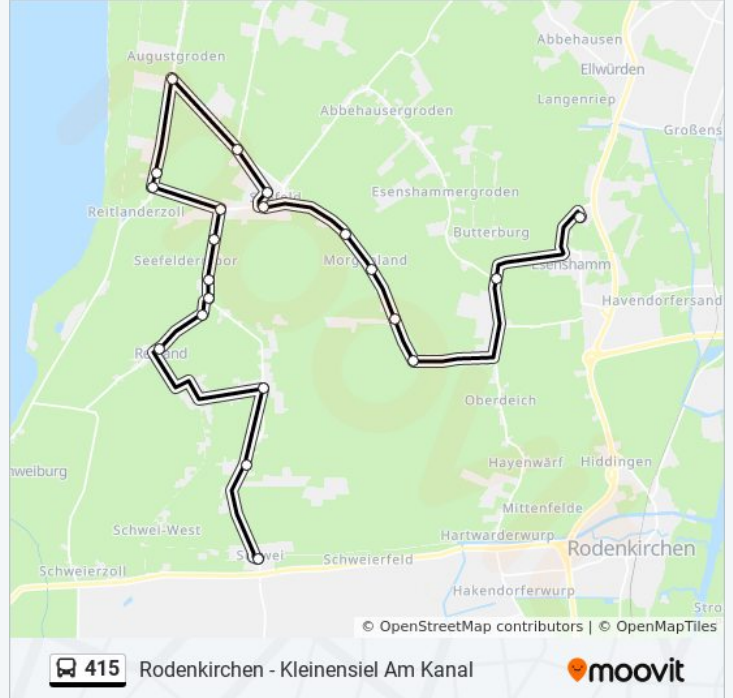

Neuenhoben(Stadland) Meier

Binnenau(Stadland) Becker

Esenshammer Oberdeich

Esenshamm Helios Klinik Wesermarsch

### Buslinie 415 Fahrpläne

Abfahrzeiten in Richtung Esenshamm Helios Klinik  
Wesermarsch

Montag	07:18
Dienstag	07:18
Mittwoch	07:18
Donnerstag	07:18
Freitag	07:18
Samstag	Kein Betrieb
Sonntag	Kein Betrieb

### Buslinie 415 Info

**Richtung:** Esenshamm Helios Klinik Wesermarsch

**Stationen:** 17

**Fahrtdauer:** 25 Min

**Linien Informationen:**

## Richtung: Kleinensiel am Kanal

29 Haltestellen

[LINIENPLAN ANZEIGEN](#)

Rodenkirchen(Stadland) Stellwerkstraße  
 Rodenkirchen(Stadland) Bahnhof  
 Hartwarden Denkmal  
 Rodenkircherfeld  
 Rodenkirchen(Stadland) Rodenkircherwarp  
 Schweierfeld Warrelmann  
 Schwei Ort  
 Nordschwei Ahtingsweg  
 Schwei Alter Schulweg  
 Reitland Feuerwehr  
 Reitland Hartmann  
 Seefeld(Stadland) Abzw. Reitland  
 Seefeld(Stadland) Norderaußendeich  
 Seefelderaußendeich  
 Seefeld(Stadland) Mühle  
 Augustgroden Reitländer Zoll  
 Augustgroden Grimm  
 Augustgroden Onnen