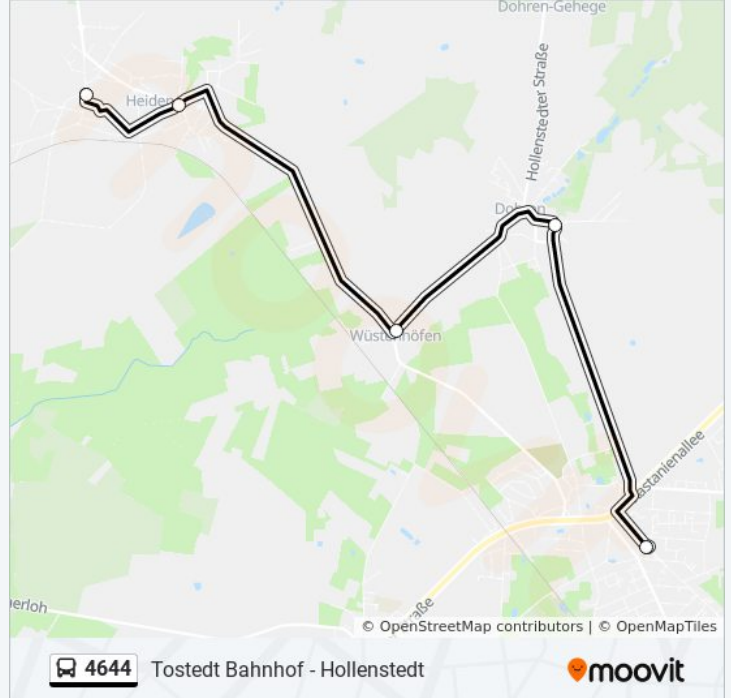

 4644

Königsmoor - Hollenstedt

[Hol Dir Die App](#)

Die Buslinie 4644 (Königsmoor - Hollenstedt) hat 7 Routen

(1) Heidenau(nordheide) zu Den Höfen: 12:56(2) Heidenau(nordheide) zu Den Höfen: 12:36(3) Hollenstedt(nordheide) jahnstraße: 06:37 - 06:52(4) Hollenstedt(nordheide) schulzentrum: 07:28 - 15:25(5) Ochtmannsbruch Siedlung/wendeplatz: 12:40(6) Tostedt Bahnhof: 06:47 - 15:20(7) Wistedt(nordheide) gs Tannengrund: 07:18  
Verwende Moovit, um die nächste Station der Buslinie 4644 zu finden und um zu erfahren wann die nächste Buslinie 4644 kommt.

**Richtung: Heidenau(Nordheide) Zu den Höfen**

5 Haltestellen

[LINIENPLAN ANZEIGEN](#)

Tostedt Gs/Rs Poststraße

Dohren(Nordheide) Spritzenhaus

Wüstenhöfen Abzweig Dohren

Heidenau(Nordheide) Neue Straße

Heidenau(Nordheide) Zu den Höfen

**Buslinie 4644 Fahrpläne**

Abfahrzeiten in Richtung Heidenau(nordheide) zu Den Höfen

Montag	12:56
Dienstag	12:56
Mittwoch	12:56
Donnerstag	12:56
Freitag	12:56
Samstag	Kein Betrieb
Sonntag	Kein Betrieb

**Buslinie 4644 Info****Richtung:** Heidenau(Nordheide) Zu den Höfen**Stationen:** 5**Fahrdauer:** 16 Min**Linien Informationen:**

## Richtung: Heidenau(Nordheide) Zu den Höfen

9 Haltestellen

[LINIENPLAN ANZEIGEN](#)

Hollenstedt(Nordheide) Jahnstraße

Ochtmannsbruch Siedlung

Ochtmannsbruch Wiesenweg

Dohren(Nordheide) Gehege

Dohren(Nordheide) Spritzenhaus