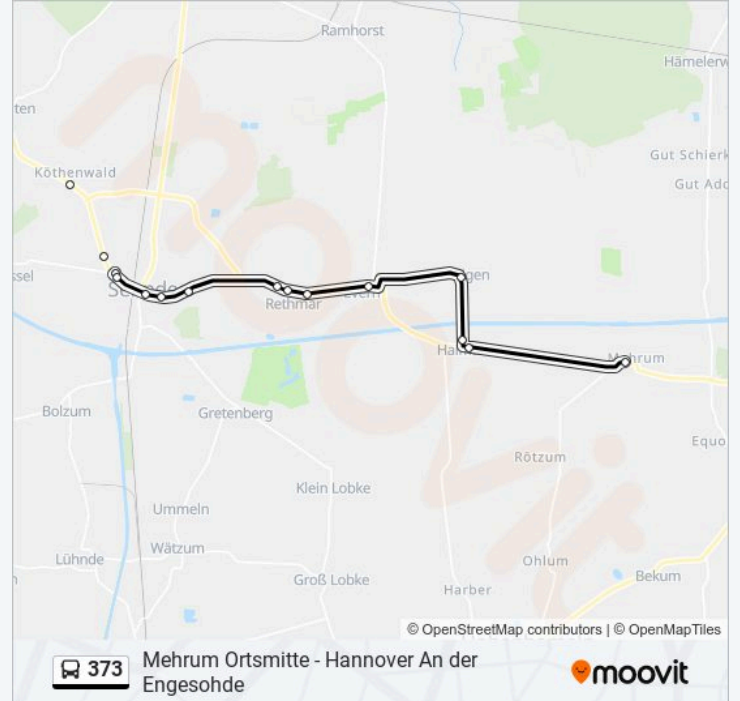

Hannover Stresemannallee

Hannover An Der Tiefenriede

Hannover Altenbekener Damm

Hannover An Der Engesohde

**Richtung: Hannover Anderten**

19 Haltestellen

[LINIENPLAN ANZEIGEN](#)

Hannover An Der Engesohde

Hannover Altenbekener Damm

Hannover An Der Tiefenriede

Hannover Stresemannallee

Hannover Bahnhof Bismarckstr.

Hannover Menschingstraße/Kinderkrankenhaus

**Buslinie 373 Fahrpläne**

Abfahrzeiten in Richtung Hannover Anderten

Rethmar Vor Dem Dorf

Evern

Dolgen(Nds)

Haimar Schladweg

Haimar Backhausplatz

Mehrum Ortsmitte

Buslinie 373 Offline Fahrpläne und Netzkarten stehen auf moovitapp.com zur Verfügung. Verwende den Moovit App, um Live Bus Abfahrten, Zugfahrpläne oder U-Bahn Fahrplanzeiten zu sehen, sowie Schritt für Schritt Wegangaben für alle öffentlichen Verkehrsmittel in Bremen & niedersachsen zu erhalten.

© 2024 Moovit - Alle Rechte vorbehalten