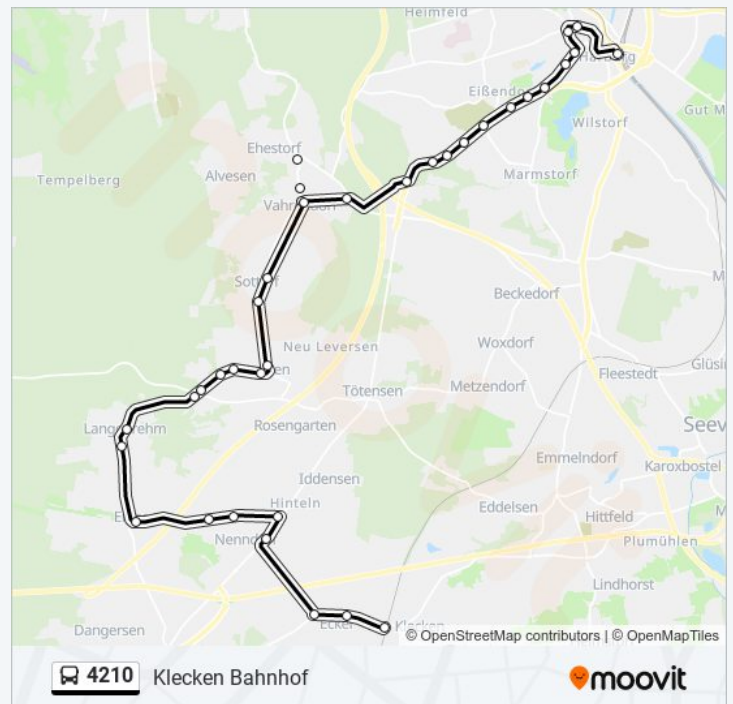

Richtung: Klecken Bahnhof

37 Haltestellen

[LINIENPLAN ANZEIGEN](#)

Hamburg Bf. Harburg
Hamburg-Harburg Rathaus
Hamburg-Harburg Rathaus/Eißendorfer Straße
Hamburg Knoopstraße/Bremer Straße
Hamburg Harmsstraße
Hamburg Marmstorfer Weg (Nord)
Hamburg Gottschalkring
Hamburg Eißendorfer Mühlenweg
Hamburg-Harburg Neuer Friedhof
Hamburg Vogelhüttenberg
Hamburg Schafshagenberg
Hamburg Langenberg
Hamburg Appelbütteler Weg
Vahrendorf Appelbütteler Straße
Vahrendorf Harburger Straße
Vahrendorf Kirchweg
Ehestorf Museum Kiekeberg
Vahrendorf Kirchweg
Vahrendorf Ehestorfer Straße
Sottorf Spritzenhaus
Sottorf Brandheide
Leveresen Trift
Leveresen Heidschnuckenweg
Sieversen Hauptstraße
Sieversen Quellenweg
Sieversen Kreuzung
Sieversen Rehkühlenweg
Langenrehm Kabenweg
Langenrehm am Hamboken

Buslinie 4210 Fahrpläne

Abfahrzeiten in Richtung Klecken Bahnhof

Montag	04:38 - 21:13
Dienstag	04:38 - 21:13
Mittwoch	04:38 - 21:13
Donnerstag	04:38 - 21:13
Freitag	04:38 - 21:13
Samstag	07:13 - 21:13
Sonntag	09:09 - 21:13

Buslinie 4210 Info

Richtung: Klecken Bahnhof

Stationen: 37

Fahrtdauer: 47 Min

Linien Informationen: