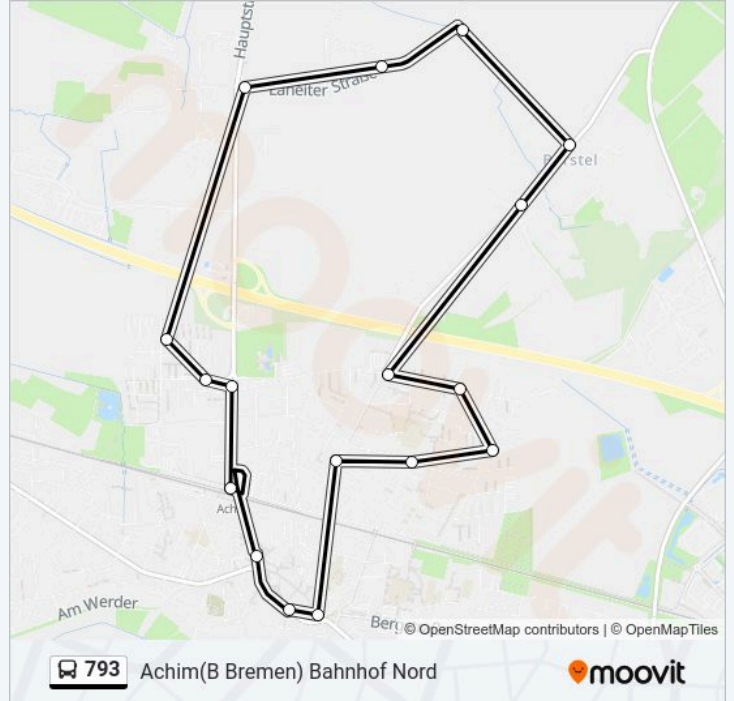

Buslinie 793 Offline Fahrpläne und Netzkarten stehen auf moovitapp.com zur Verfügung. Verwende den Moovit App, um Live Bus Abfahrten, Zugfahrpläne oder U-Bahn Fahrplanzeiten zu sehen, sowie Schritt für Schritt Wegangaben für alle öffentlichen Verkehrsmittel in Bremen & niedersachsen zu erhalten.

© 2024 Moovit - Alle Rechte vorbehalten