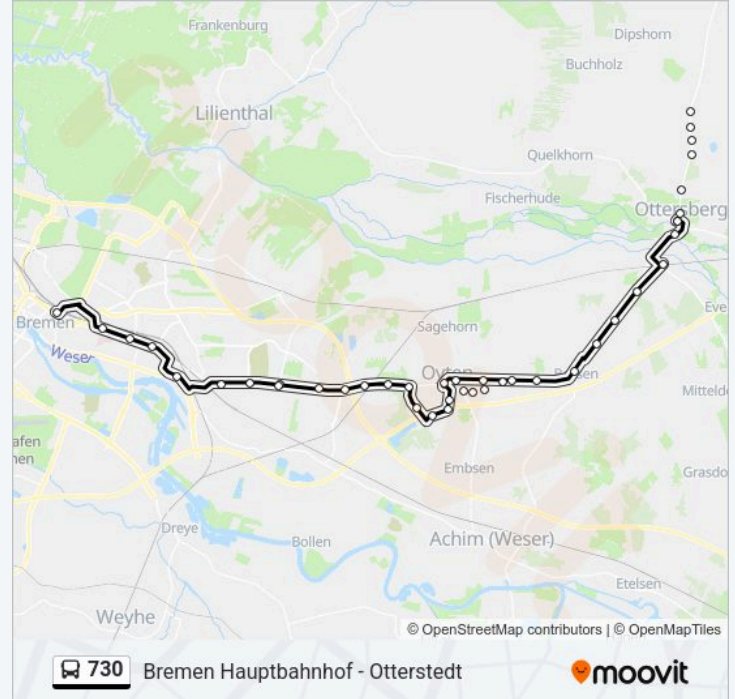

Buslinie 730 Info

Richtung: Bremen Hauptbahnhof

Stationen: 41

Fahrtdauer: 60 Min

Linien Informationen:

Oyten Achimer Straße

Oyten Polizei

Oyten Busbahnhof

Oyten Adlerstraße

Oyten Wächterstraße

Oyten Hammestraße

Oyten am Berg/Lienertstraße

Oyten Oyterberg

Oyten Oyterdamm

Oyten Kastendiek

Bremen Teneverstraße

Bremen Osterholzer Möhlendamm

Bremen Heinz-Hinners-Platz

Bremen Heinz-Hinners-Platz

Bremen Osterholzer Friedhof

Bremen Sebaldsbrück (Bus+Tram)

Bremen Föhrenstraße

Bremen Steubenstraße

Bremen Stader Straße/Bismarckstraße

Bremen Klinikum Bremen-Mitte

Bremen Hauptbahnhof

Richtung: Oyten Busbahnhof

21 Haltestellen

[LINIENPLAN ANZEIGEN](#)

Otterstedt(Ottersberg) Nord

Otterstedt(Ottersberg) Kirche

Otterstedt(Ottersberg) Friedhof