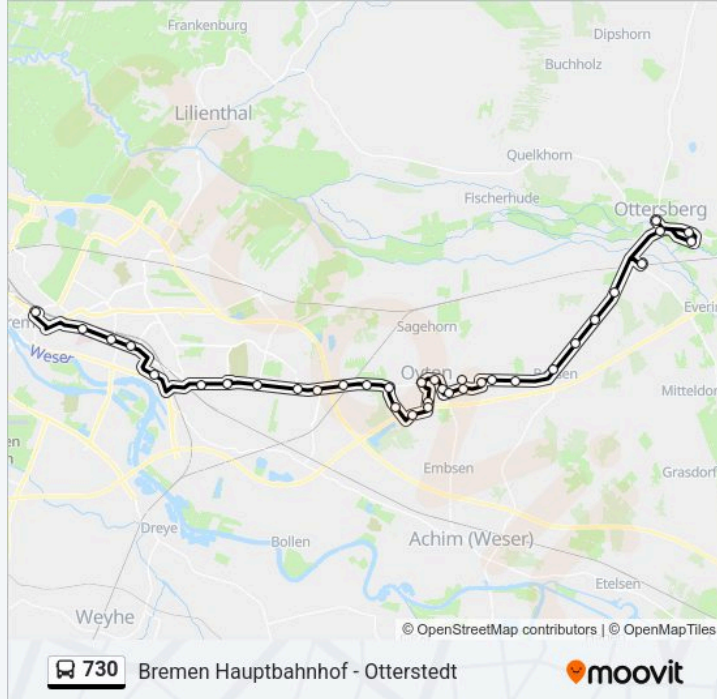

Buslinie 730 Info

Richtung: Ottersberg(B Bremen) Busbahnhof

Stationen: 35

Fahrtdauer: 50 Min

Linien Informationen:

Oyten Polizei

Oyten Achimer Straße

Oyten Bodo Renne

Oyten Industriestraße

Oyten Oytermühle

Oyten Rudolf-Diesel-Straße

Oyten Schaphusen

Oyten Schaphusen Ost

Oyten-Bassen Ortsmitte

Brillkamp(Oyten) Kornblumenweg

Brillkamp(Oyten) Barning

Nadah(Oyten)

Ottersberg(B Bremen) Bahnhof (Nord)

Ottersberg(B Bremen) Amtshof

Ottersberg(B Bremen) Wiestebruch

Ottersberg(B Bremen) Siedlung

Ottersberg(B Bremen) Busbahnhof

Richtung: Otterstedt(Ottersberg) Nord

41 Haltestellen

[LINIENPLAN ANZEIGEN](#)

Bremen Hauptbahnhof

Bremen Klinikum Bremen-Mitte

Bremen Stader Straße/Bismarckstraße

Bremen Steubenstraße

Bremen Föhrenstraße

Bremen Sebaldsbrück (Bus+Tram)