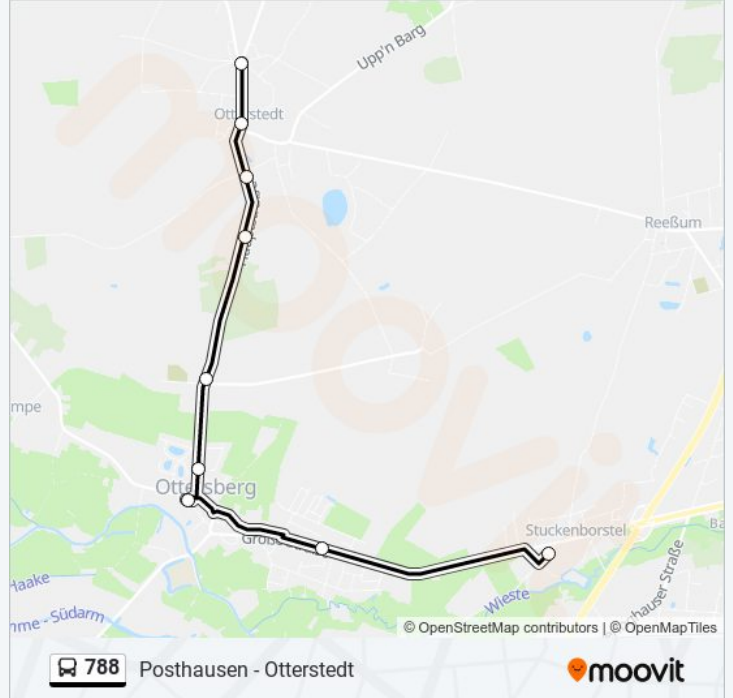

### Richtung: Stuckenborstel Neubauer Heide

9 Haltestellen

[LINIENPLAN ANZEIGEN](#)

- Otterstedt(Ottersberg) Nord
- Otterstedt(Ottersberg) Kirche
- Otterstedt(Ottersberg) Friedhof
- Otterstedt(Ottersberg) Ziegelei
- Ottersberg(B Bremen) Abzw. Eckstever
- Ottersberg(B Bremen) am Damm
- Ottersberg(B Bremen) Busbahnhof
- Ottersberg(B Bremen) Siedlung
- Stuckenborstel Neubauer Heide

### Buslinie 788 Fahrpläne

Abfahrzeiten in Richtung Stuckenborstel Neubauer Heide

Montag	08:15 - 17:50
Dienstag	08:15 - 17:50
Mittwoch	08:15 - 17:50
Donnerstag	08:15 - 17:50
Freitag	08:15 - 17:50
Samstag	Kein Betrieb
Sonntag	Kein Betrieb

### Buslinie 788 Info

**Richtung:** Stuckenborstel Neubauer Heide

**Stationen:** 9

**Fahrtdauer:** 5 Min

**Linien Informationen:**

Buslinie 788 Offline Fahrpläne und Netzkarten stehen auf moovitapp.com zur Verfügung. Verwende den [Moovit App](#), um Live Bus Abfahrten, Zugfahrpläne oder U-Bahn Fahrplanzeiten zu sehen, sowie Schritt für Schritt Wegangaben für alle öffentlichen Verkehrsmittel in Bremen & niedersachsen zu erhalten.