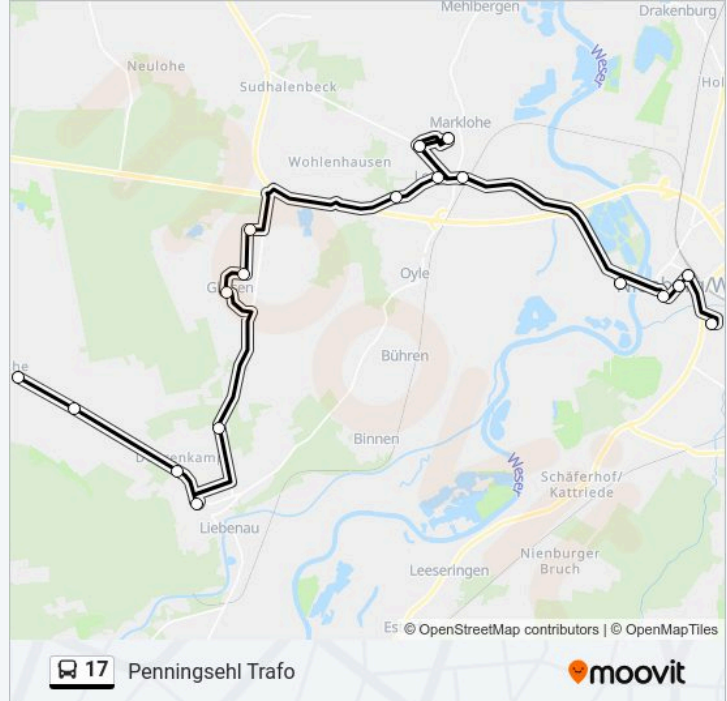

Buslinie 17 Info

Richtung: Pennigsehl Trafo

Stationen: 19

Fahrtdauer: 31 Min

Linien Informationen:

Pennigsehl Trafo

Richtung: Steyerberg

20 Haltestellen

[LINIENPLAN ANZEIGEN](#)

Nienburg Im Meerbachbogen
Nienburg(Weser) Bahnhof/Zob
Nienburg Uhrlaubstraße
Nienburg Marienstraße
Nienburg Wesertor
Lemke(Marklohe) Abzw. Oyle
Lemke(Marklohe) Heidberg
Marklohe Schulzentrum
Lemke(Marklohe) Heidberg
Lemke(Marklohe) Oyler Straße
Oyle Mitte
Bühren(Binnen) Dorfstraße
Binnen Kirche
Liebenau(Kr Nienburg) Stern
Liebenau(Kr Nienburg) Hausplatz
Liebenau(Kr Nienburg) Abzw. Steyerberg
Wellie Reeser Weg
Reese