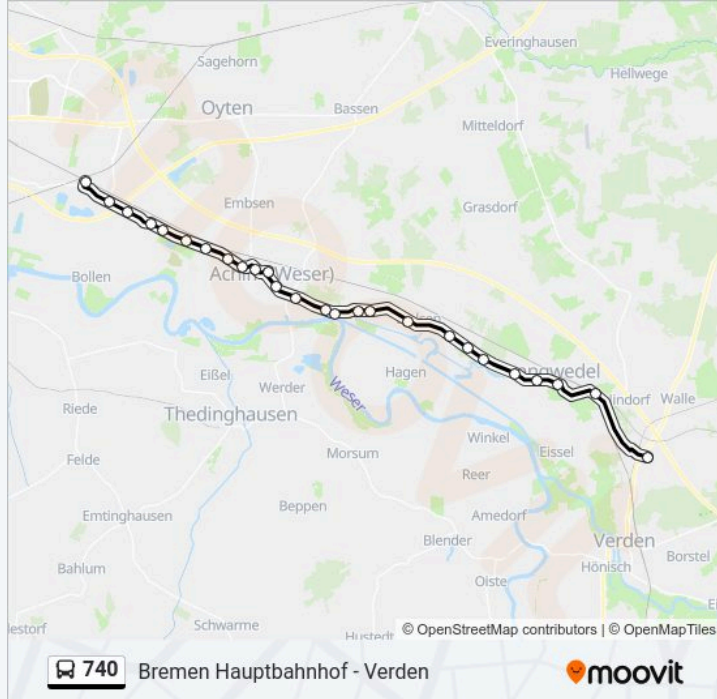

### Richtung: Achim-Baden

28 Haltestellen

[LINIENPLAN ANZEIGEN](#)

Bremen Hauptbahnhof

Bremen Klinikum Bremen-Mitte

Bremen Stader Straße/Bismarckstraße

Bremen Steubenstraße

Bremen Sebaldsbrück (Bus+Tram)

### Buslinie 740 Info

**Richtung:** Verden-Dauelsen

**Stationen:** 26

**Fahrdauer:** 57 Min

**Linien Informationen:**

Etelsen Bremer Straße

Cluvenhagen

Lessel Abzw.

Daverden Waldschloss

Daverden Ort

Daverden Suhrfeldstraße

Langwedel(Kr Verden) Carl-Friedrich-Straße

Langwedel(Kr Verden) Förth

Dauelsen Berufsschulzentrum

Buslinie 740 Offline Fahrpläne und Netzkarten stehen auf moovitapp.com zur Verfügung. Verwende den Moovit App, um Live Bus Abfahrten, Zugfahrpläne oder U-Bahn Fahrplanzeiten zu sehen, sowie Schritt für Schritt Wegangaben für alle öffentlichen Verkehrsmittel in Bremen & niedersachsen zu erhalten.

© 2024 Moovit - Alle Rechte vorbehalten