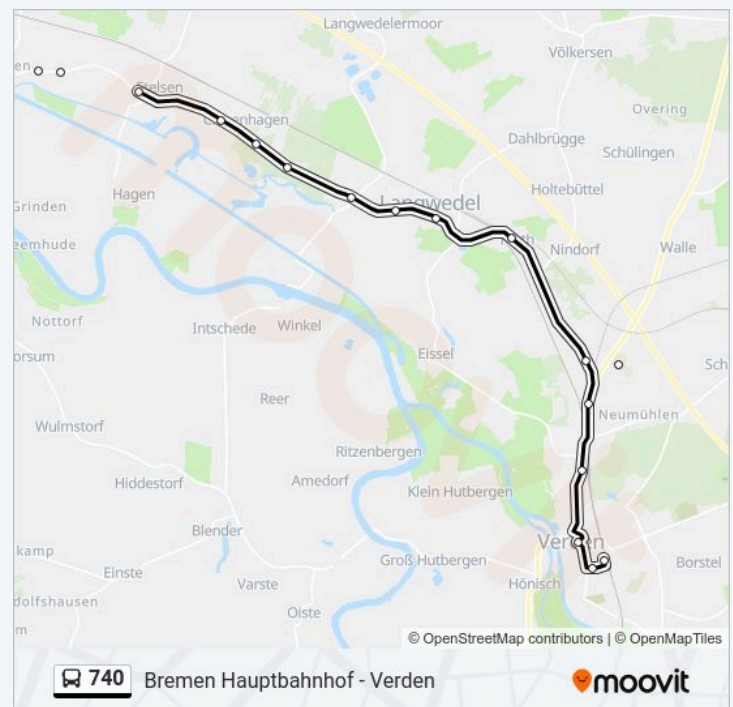

## Richtung: Verden (Aller)

42 Haltestellen

[LINIENPLAN ANZEIGEN](#)

Bremen Hauptbahnhof  
Bremen Klinikum Bremen-Mitte  
Bremen Stader Straße/Bismarckstraße  
Bremen Steubenstraße  
Bremen Sebaldsbrück (Bus+Tram)  
Bremen Osterholzer Friedhof  
Bremen Heinz-Hinners-Platz  
Bremen Osterholzer Möhlendamm  
Bremen Teneverstraße  
Bremen Werner-Steenken-Straße  
Bremen Weserpark  
Bremen Holzweide  
Uphusen(Achim) Uphuser Heerstraße  
Uphusen(Achim) Arenkamp  
Uphusen(Achim) Weserberg  
Uphusen(Achim) Fahrenheitstraße  
Bierdenermehren  
Achim(B Bremen) Krankenhaus  
Achim(B Bremen) Bruchstraße  
Achim(B Bremen) Bremer Straße  
Achim(B Bremen) Markt/Schmiedeberg  
Achim(B Bremen) Schulzentrum/Hallenbad  
Achim(B Bremen) Obernstraße/Parkfriedhof  
Uesen Grüner Jäger  
Baden(Achim) Verdener Straße  
Baden(Achim) Ortsmitte  
Baden(Achim) Holzbaden  
Baden(Achim) Sportzentrum Lahof  
Etelsen Bremer Straße  
Cluvenhagen

### Buslinie 740 Info

**Richtung:** Verden (Aller)

**Stationen:** 42

**Fahrtdauer:** 64 Min

**Linien Informationen:**

Lessel Abzw.

Daverden Waldschloss

Daverden Ort