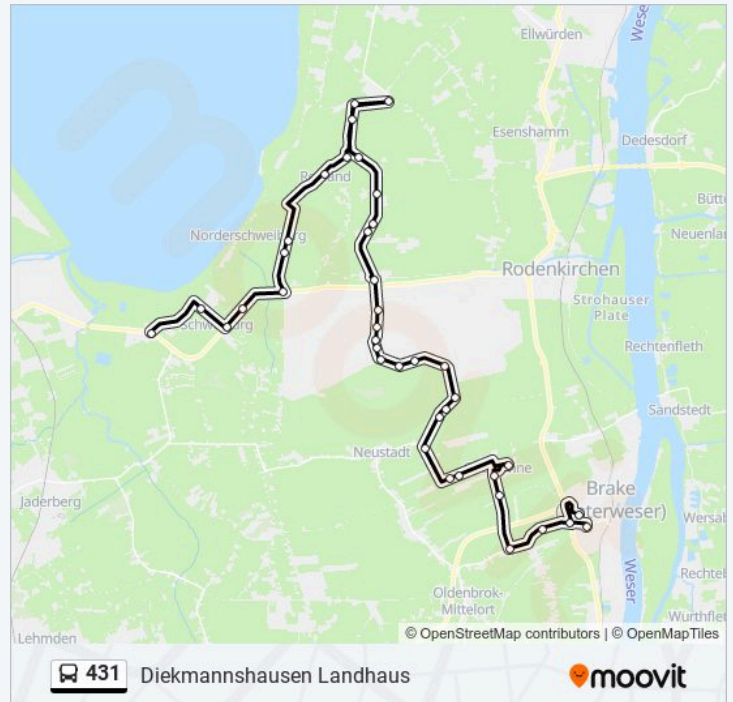

Schweiburg Krause

Schweiburg Deichschule

Buslinie 431 Info

Richtung: Diekmannshausen Landhaus

Stationen: 39

Fahrtdauer: 66 Min

Linien Informationen:

**Richtung: Ovelgönne(Kr Wesermarsch)
Grundschule**

31 Haltestellen

[LINIENPLAN ANZEIGEN](#)

- Varel Bismarckstraße
- Varel Schlossplatz
- Varel Krankenhaus
- Varel Schulzentrum Arngaster Straße
- Streek(Varel) Gasthof
- Jaderberg Bahnhof
- Jaderberg Schulzentrum
- Jade Gemeinde
- Nordmentzhausen Bruns
- Nordmentzhausen Pilzen
- Ovelgönne-Neustadt Kleiner Weg
- Ovelgönne-Neustadt Neustädter Straße 113
- Ovelgönne-Neustadt Neustädter Straße 109
- Ovelgönne-Neustadt Neustädter Straße 103
- Ovelgönne-Neustadt Neustädter Straße 95
- Ovelgönne-Neustadt Neustädter Straße 88
- Ovelgönne-Neustadt Neustädter Straße 68
- Ovelgönne-Neustadt Kramer
- Ovelgönne-Colmar Anton-Hullmann-Weg
- Norderhofs Schlag
- Mittelhofs Schlag
- Strückhausen Bank
- Strückhausen Harlinghauser Weg
- Strückhausen Garveshörner Weg
- Petershörne Carstens
- Ovelgönne-Mittelort Warrelmann
- Popkenhöhe Alte Schule