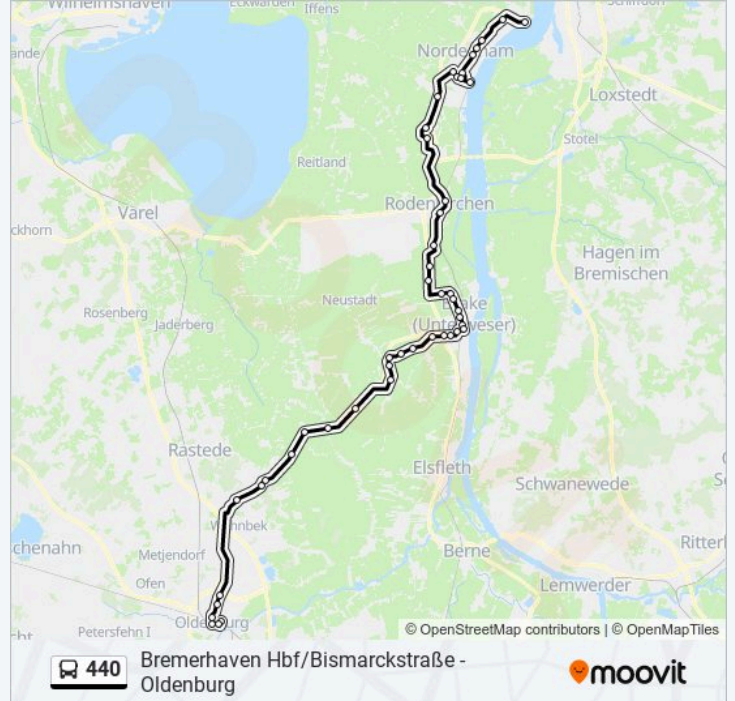

 440

Bremerhaven Hbf/Bismarckstraße - Oldenburg

Hol Dir Die App

Die Buslinie 440 (Bremerhaven Hbf/Bismarckstraße - Oldenburg) hat 6 Routen

(1) Blexen Fähre: 06:35 - 16:35(2) Brake(unterweser) bahnhof: 20:20(3) Brake(unterweser) bahnhof: 05:05 - 21:35(4) Bremerhaven Hbf/bismarckstraße: 06:05 - 17:35(5) Nordenham Bahnhof: 05:35 - 18:35(6) Oldenburg(oldb) lappan: 04:39 - 19:58

Verwende Moovit, um die nächste Station der Buslinie 440 zu finden und um zu erfahren wann die nächste Buslinie 440 kommt.

Richtung: Blexen Fähre

47 Haltestellen

[LINIENPLAN ANZEIGEN](#)

Oldenburg(Oldb) Zob
 Oldenburg(Oldb) Hbf Süd
 Oldenburg(Oldb) Lappan
 Oldenburg(Oldb) Pferdemarkt
 Oldenburg(Oldb) Bogenstraße
 Oldenburg(Oldb) Stiftsweg
 Loy am Autobahnkreuz
 Loy Feuerweherschule
 Loyerberg
 Loyermoor
 Großenmeer Marktplatz
 Ovelgönne-Barghorn Hinrichs
 Oldenbrok Alte Kapelle
 Oldenbrok Mittelort
 Oldenbrok Winterbahn
 Petershörne Carstens
 Popkenhöhe Alte Schule
 Logemannsdeich
 Brake(Unterweser) Meyershof
 Brake(Unterweser) Kreuzung B 211/B 212

Buslinie 440 Info**Richtung:** Blexen Fähre**Stationen:** 47**Fahrtdauer:** 95 Min**Linien Informationen:**

- Brake(Unterweser) Post
- Brake(Unterweser) Kreishaus
- Brake(Unterweser) Bahnhof
- Brake(Unterweser) Sielbrücke
- Brake(Unterweser) Paul-Brodek-Straße
- Boitwarden Schule
- Golzwarden Buschweg
- Golzwarden Kirche
- Golzwarden Schlehenweg
- Golzwarden Wurf
- Schmalenfleth Wurf
- Alse Ponyhof
- Rodenkirchen(Stadland) Bahnhof
- Hartwarden Denkmal
- Esenshamm Kindergarten
- Esenshamm Helios Klinik Wesermarsch
- Ellwürden Siedlung
- Nordenham Oldenburger Straße
- Nordenham Laubenkolonie
- Nordenham Amtsgericht/Gymnasium
- Nordenham Bahnhof
- Nordenham Rathaus
- Nordenham Glogauer Straße
- Nordenham Helgoländer Damm
- Nordenham Schwarzer Weg
- Einswarden Ärztehaus
- Blexen Fähre