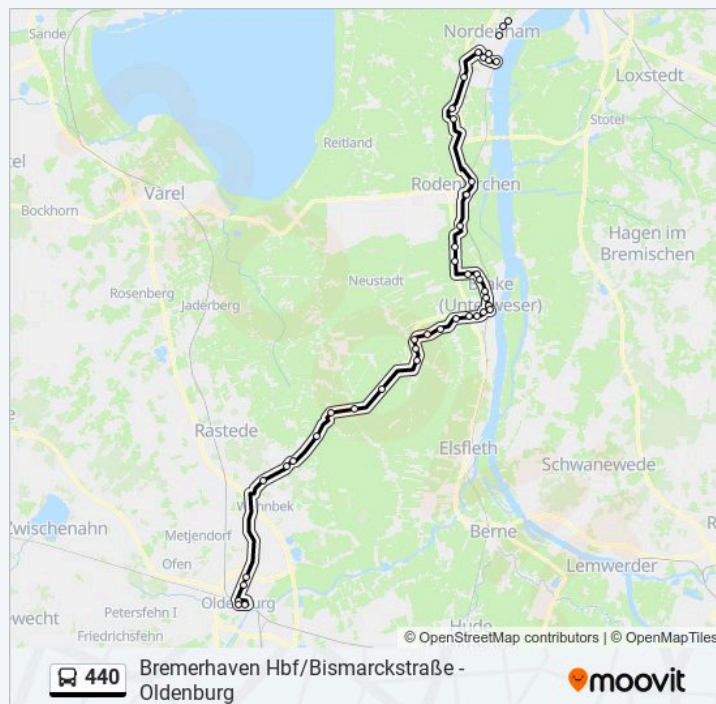

Stationen: 46

Fahrtdauer: 95 Min

Linien Informationen:

Brake(Unterweser) Post

Brake(Unterweser) Kreuzung B 211/B 212

Brake(Unterweser) Meyershof

Logemannsdeich

Popkenhöhe Alte Schule

Petershörne Carstens

Oldenbrok Winterbahn

Oldenbrok Mittelort

Oldenbrok Alte Kapelle

Ovelgönne-Barghorn Hinrichs

Großenmeer Marktplatz

Loyermoor

Loyerberg