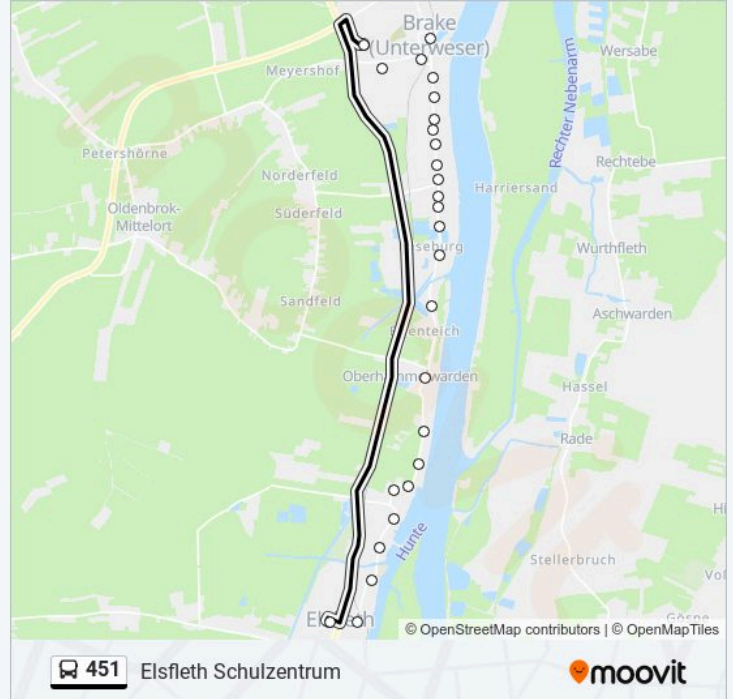

Buslinie 451 Info

Richtung: Elsfleth Schulzentrum

Stationen: 26

Fahrdauer: 20 Min

Linien Informationen:

Lienen(Elsfleth) am Weserdeich 28

Lienen(Elsfleth) Up De Eck

Lienen(Elsfleth) Ziegeleiweg

Lienen(Elsfleth) Liener Kroog

Lienen(Elsfleth) Grundschule

Elsfleth Mühlenstraße

Elsfleth Peterstraße

Elsfleth Schulzentrum

Richtung: Huntebrück L 865

29 Haltestellen

[LINIENPLAN ANZEIGEN](#)