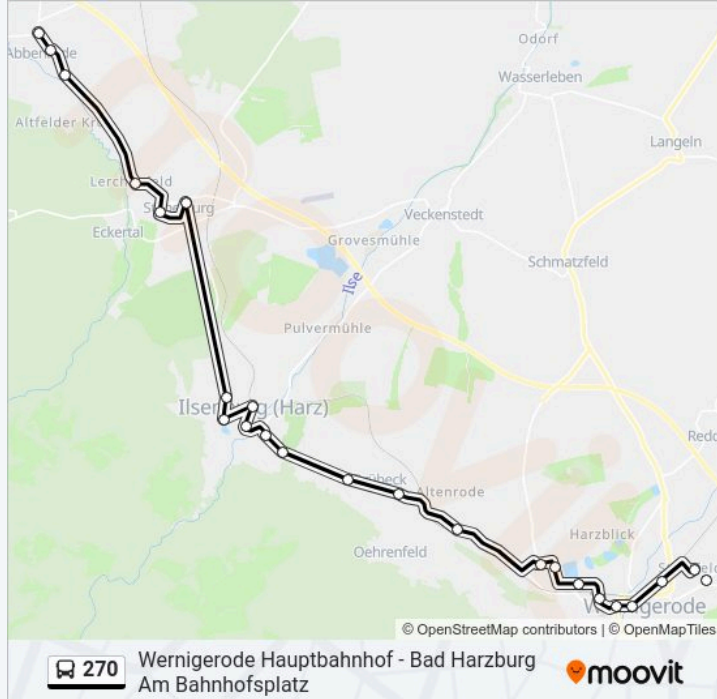

Buslinie 270 Info

Richtung: Wernigerode Ernst-Pörner-Straße

Stationen: 24

Fahrtdauer: 48 Min

Linien Informationen:

Wernigerode Veckenstedter Weg

Wernigerode Waldhofbad

Wernigerode Heltauer Platz

Wernigerode Hauptbahnhof

Wernigerode Sportforum

Wernigerode Ernst-Pörner-Straße

Richtung: Wernigerode Hauptbahnhof

30 Haltestellen

[LINIENPLAN ANZEIGEN](#)

Bad Harzburg am Bahnhofplatz

Bad Harzburg Herzog-Wilhelm-Straße/Forstwiese

Bad Harzburg Stadtmitte

Bad Harzburg Schmiedestraße

Bad Harzburg Marktplatz

Bad Harzburg Brücke B 4

Bad Harzburg Schulweg

Bad Harzburg Sonnenweg

Bad Harzburg Krankenhaus

Bad Harzburg Ilsenburger Straße