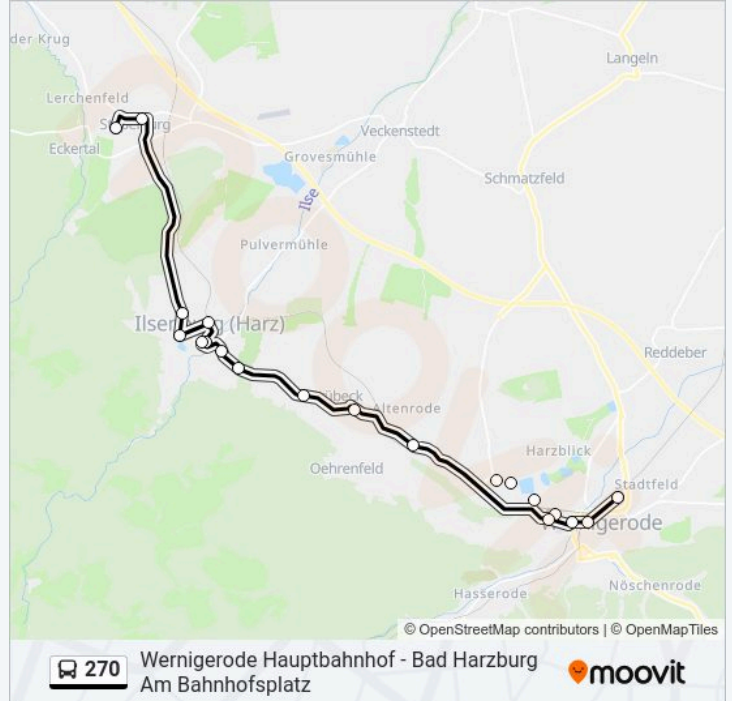

Richtung: Stapelburg Teichdamm

18 Haltestellen

[LINIENPLAN ANZEIGEN](#)

- Wernigerode Hauptbahnhof
- Wernigerode Heltauer Platz
- Wernigerode Waldhofbad
- Wernigerode Veckenstedter Weg
- Wernigerode Gießbergweg
- Wernigerode Nord/West
- Wernigerode Hasseröder Brauerei
- Darlingerode am Steinkreis
- Drübeck Ost
- Drübeck West
- Ilseburg Tiergarten
- Ilseburg Wernigeröder Straße
- Ilseburg Hochofenstraße
- Ilseburg Bahnhof
- Ilseburg Harzburger Straße
- Ilseburg Mahrholzberg
- Stapelburg Wasserstraße
- Stapelburg Teichdamm

Buslinie 270 Fahrpläne

Abfahrzeiten in Richtung Stapelburg Teichdamm

Sonntag	08:29 - 18:29
Montag	13:40 - 19:40
Dienstag	13:40 - 19:40
Mittwoch	13:40 - 19:40
Donnerstag	13:40 - 19:40
Freitag	13:40 - 19:40
Samstag	08:29 - 18:29

Buslinie 270 Info

Richtung: Stapelburg Teichdamm

Stationen: 18

Fahrtdauer: 30 Min

Linien Informationen:

Richtung: Wernigerode Ernst-Pörner-Straße

24 Haltestellen

[LINIENPLAN ANZEIGEN](#)