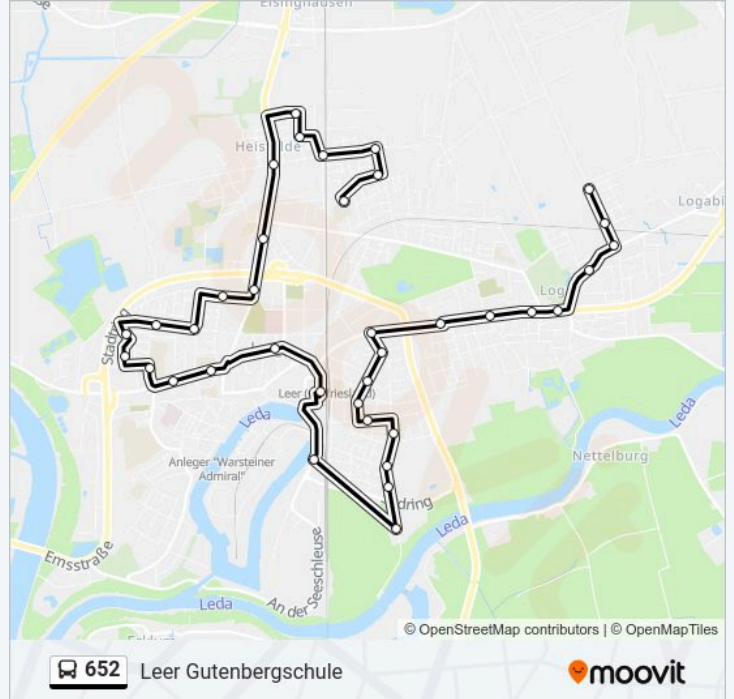

Buslinie 652 Info

Richtung: Leer Gutenbergschule

Stationen: 37

Fahrtdauer: 48 Min

Linien Informationen:

- Leer(Ostfriesl) Evenburgallee
- Leer(Ostfriesl) Greta-Schoon-Schule
- Leer(Ostfriesl) Ostermeedlandsweg
- Leer(Ostfriesl) Schreiberskamp
- Leer(Ostfriesl) Osseweg/Einkaufszentrum
- Leer(Ostfriesl) Sägemühlenstraße
- Leer(Ostfriesl) Zob
- Leer(Ostfriesl) Friesenstraße/Jahnstraße
- Leer(Ostfriesl) Ubbo-Emmius-Straße/Gymnasium
- Leer(Ostfriesl) Conrebbersweg
- Leer(Ostfriesl) Pastorenkamp
- Leer(Ostfriesl) Hermann-Tempel-Ring
- Leer(Ostfriesl) Wendekamp
- Leer(Ostfriesl) Edzardstraße/Fletumer Straße
- Leer(Ostfriesl) Edzardstraße/Hajo-Unken-Straße
- Leer(Ostfriesl) Burfehner Weg/Hallenbad
- Leer(Ostfriesl) Heisfelder Straße/Burfehner Weg
- Leer(Ostfriesl) Heisfelder Straße 187
- Leer(Ostfriesl) Heisfelder Str./Moorweg
- Leer(Ostfriesl) Bollinghauser Weg
- Leer(Ostfriesl) Bungerskamp
- Leer(Ostfriesl) Moorweg/Bahndamm
- Leer(Ostfriesl) Moorweg/Heidestraße
- Leer(Ostfriesl) Kolonistenweg
- Leer(Ostfriesl) Gutenbergschule

Richtung: Leerloga Schl. Even

30 Haltestellen

[LINIENPLAN ANZEIGEN](#)

- Nüttermoor(Leer) Heisfelder Str./Nüttermoorer Str.
- Leer(Ostfriesl) Seniorenwohnanlage
- Leer(Ostfriesl) Heisfelder Str./Moorweg

Buslinie 652 Fahrpläne