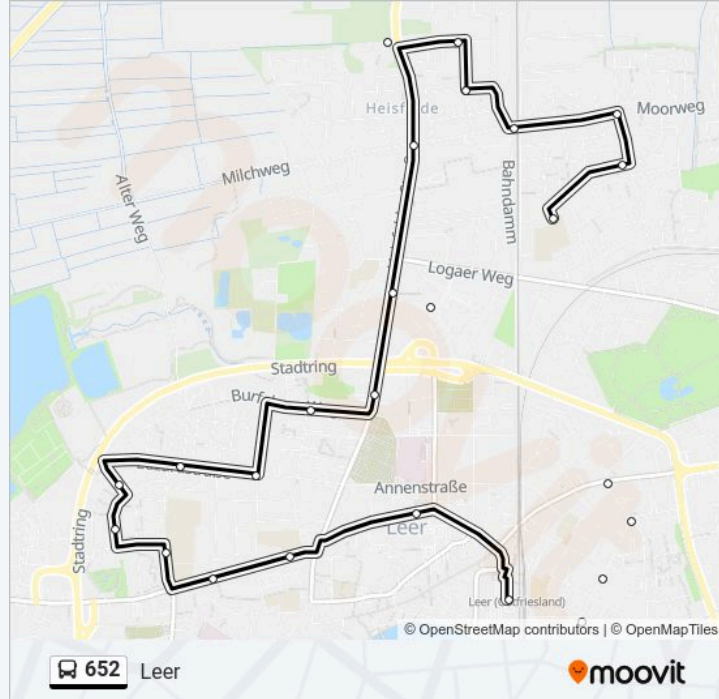

Buslinie 652 Info**Richtung:** Leer**Stationen:** 30**Fahrtdauer:** 48 Min**Linien Informationen:**

Leer(Ostfriesl) Hermann-Tempel-Ring

Leer(Ostfriesl) Wendekamp

Leer(Ostfriesl) Edzardstraße/Fletumer Straße

Leer(Ostfriesl) Edzardstraße/Hajo-Unken-Straße

Leer(Ostfriesl) Burfehner Weg/Hallenbad

Leer(Ostfriesl) Heisfelder Straße/Burfehner Weg

Leer(Ostfriesl) Ringstraße

Leer(Ostfriesl) Heisfelder Str./Moorweg

Leer(Ostfriesl) Seniorenwohnanlage

Nüttermoor(Leer) Heisfelder Str./Nüttermoorer Str.

Richtung: Leer

39 Haltestellen

[LINIENPLAN ANZEIGEN](#)

Leer(Ostfriesl) Gutenbergschule

Leer(Ostfriesl) Kolonistenweg

Leer(Ostfriesl) Moorweg/Heidestraße

Leer(Ostfriesl) Moorweg/Bahndamm