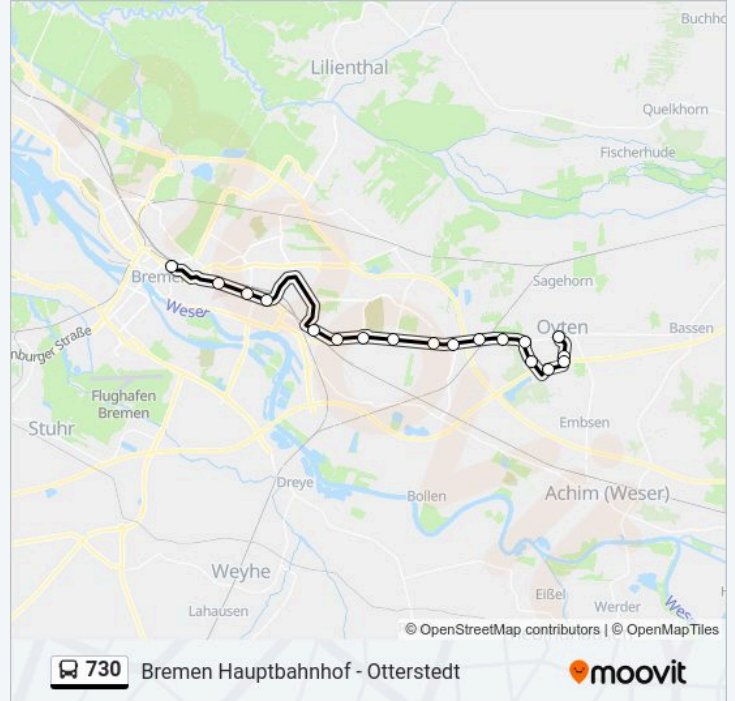

Bremen Osterholzer Friedhof

Bremen Sebaldsbrück (Bus+Tram)

Bremen Bahnhof Sebaldsbrück

Bremen Steubenstraße

Bremen Stader Straße/Bismarckstraße

Bremen Klinikum Bremen-Mitte

Bremen Hauptbahnhof

Richtung: Ottersberg

Oyten Hammestraße

Oyten Wächterstraße

Oyten Adlerstraße

Oyten Busbahnhof

Oyten Polizei

Oyten Achimer Straße

Oyten Bodo Renne

Oyten Industriestraße

Buslinie 730 Info

Richtung: Oyten

Stationen: 5

Fahrdauer: 5 Min

Linien Informationen:

Richtung: Oyten

18 Haltestellen

[LINIENPLAN ANZEIGEN](#)

Buslinie 730 Info

Richtung: Oyten

Stationen: 18

Fahrdauer: 30 Min

Linien Informationen:

Richtung: Oyten Kastendiek

22 Haltestellen

[LINIENPLAN ANZEIGEN](#)