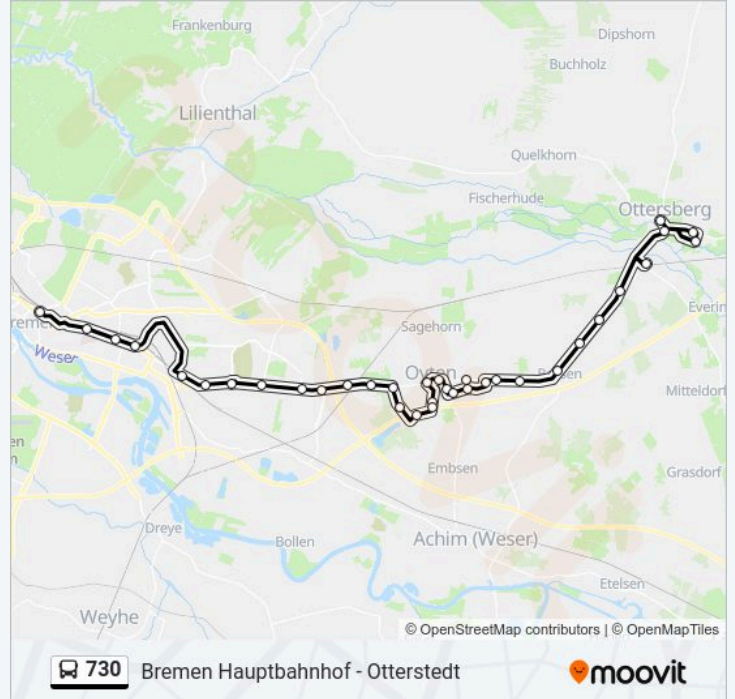

Buslinie 730 Info

Richtung: Ottersberg

Stationen: 34

Fahrdauer: 64 Min

Linien Informationen:

Oyten Oyterdamm

Oyten am Berg

Oyten am Berg/Lienertstraße

Oyten Hammestraße

Oyten Wächterstraße

Oyten Adlerstraße

Oyten Busbahnhof

Oyten Polizei

Oyten Achimer Straße

Oyten Bodo Renne

Oyten Industriestraße

Oyten Rudolf-Diesel-Straße

Oyten Schaphusen

Oyten Schaphusen Ost

Oyten-Bassen Ortsmitte

Brillkamp(Oyten) Kornblumenweg

Brillkamp(Oyten) Barning

Nadah(Oyten)

Ottersberg(B Bremen) Bahnhof (Nord)

Ottersberg(B Bremen) Amtshof

Ottersberg(B Bremen) Wiestebruch

Ottersberg(B Bremen) Siedlung

Ottersberg(B Bremen) Busbahnhof

Richtung: Otterstedt

37 Haltestellen

[LINIENPLAN ANZEIGEN](#)

Bremen Hauptbahnhof