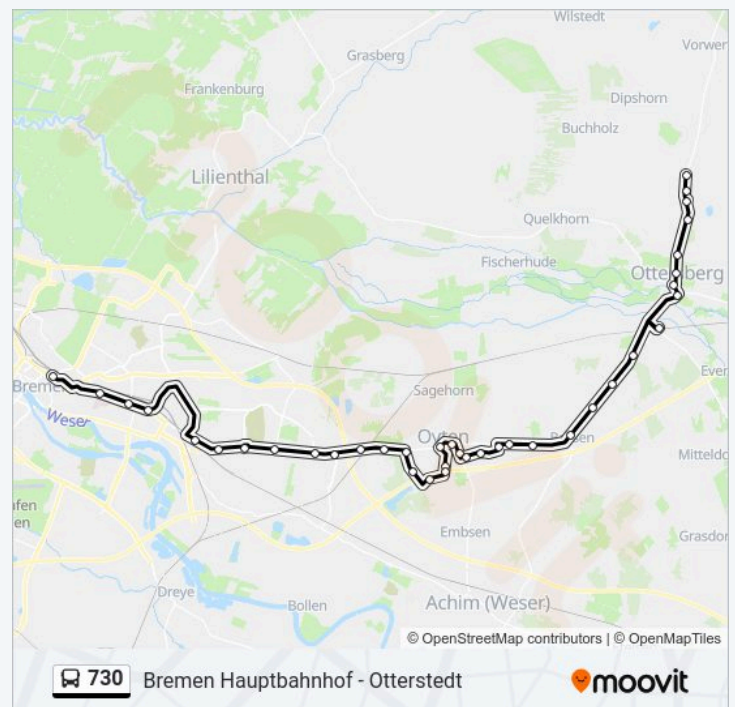

Fahrtdauer: 59 Min

Linien Informationen:

© OpenStreetMap contributors | © OpenMapTiles

730 Bremen Hauptbahnhof - Otterstedt

moovit

Buslinie 730 Fahrpläne

Richtung: Otterstedt(Ottersberg) Nord

38 Haltestellen

[LINIENPLAN ANZEIGEN](#)

Bremen Hauptbahnhof
Bremen Klinikum Bremen-Mitte
Bremen Stader Straße/Bismarckstraße
Bremen Steubenstraße
Bremen Bahnhof Sebaldsbrück
Bremen Sebaldsbrück (Bus+Tram)
Bremen Osterholzer Friedhof
Bremen Heinz-Hinners-Platz
Bremen Osterholzer Möhlendamm
Bremen Teneverstraße
Oyten Kastendiek
Oyten Oyterdamm
Oyten am Berg
Oyten am Berg/Lienertstraße
Oyten Hammestraße
Oyten Wächterstraße
Oyten Adlerstraße
Oyten Busbahnhof
Oyten Polizei
Oyten Achimer Straße
Oyten Bodo Renne
Oyten Industriestraße
Oyten Rudolf-Diesel-Straße
Oyten Schaphusen
Oyten Schaphusen Ost
Oyten-Bassen Ortsmitte
Brillkamp(Oyten) Kornblumenweg
Brillkamp(Oyten) Barning
Nadah(Oyten)
Ottersberg(B Bremen) Bahnhof (Nord)

Abfahrzeiten in Richtung Otterstedt(ottersberg) nord

Sonntag	Kein Betrieb
Montag	14:53
Dienstag	14:53
Mittwoch	14:53
Donnerstag	14:53
Freitag	14:53
Samstag	10:23 - 13:23

Buslinie 730 Info

Richtung: Otterstedt(Ottersberg) Nord

Stationen: 38

Fahrtdauer: 65 Min

Linien Informationen:

Ottersberg(B Bremen) Amtshof
Ottersberg(B Bremen) Busbahnhof
Ottersberg(B Bremen) am Damm
Ottersberg(B Bremen) Abzw. Eckstever
Otterstedt(Ottersberg) Ziegelei
Otterstedt(Ottersberg) Friedhof
Otterstedt(Ottersberg) Kirche
Otterstedt(Ottersberg) Nord