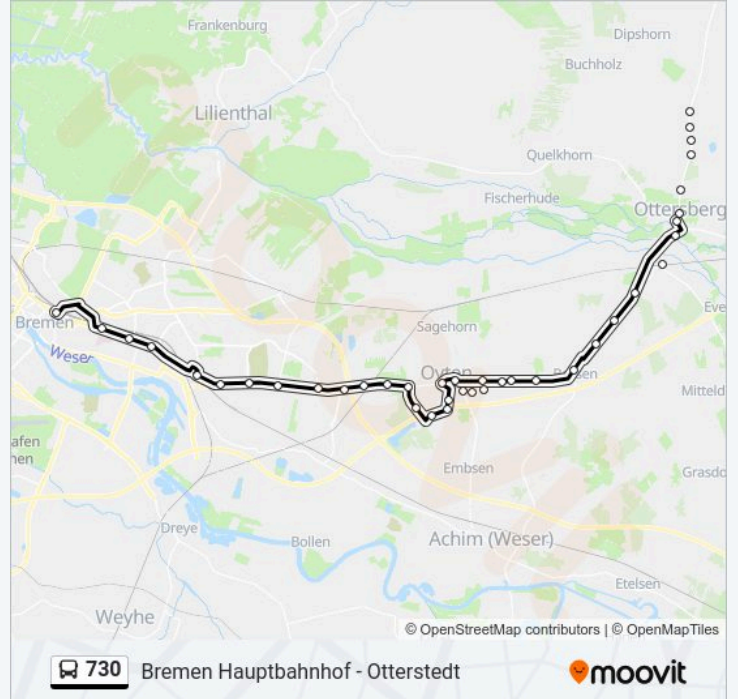

Buslinie 730 Info

Richtung: Bremen Hbf

Stationen: 38

Fahrtdauer: 67 Min

Linien Informationen:

Oyten Busbahnhof

Oyten Adlerstraße

Oyten Wächterstraße

Bremen Osterholzer Friedhof

Bremen Sebaldsbrück (Bus+Tram)

Bremen Bahnhof Sebaldsbrück

Bremen Steubenstraße

Bremen Stader Straße/Bismarckstraße

Bremen Klinikum Bremen-Mitte

Bremen Hauptbahnhof

Richtung: Ottersberg

34 Haltestellen

[LINIENPLAN ANZEIGEN](#)

Bremen Hauptbahnhof

Bremen Klinikum Bremen-Mitte

Bremen Stader Straße/Bismarckstraße

Bremen Steubenstraße

Bremen Bahnhof Sebaldsbrück

Bremen Sebaldsbrück (Bus+Tram)

Buslinie 730 Info

Richtung: Ottersberg

Stationen: 34

Fahrdauer: 64 Min

Linien Informationen:

Oyten Oyterdamm

Oyten am Berg

Oyten am Berg/Lienertstraße