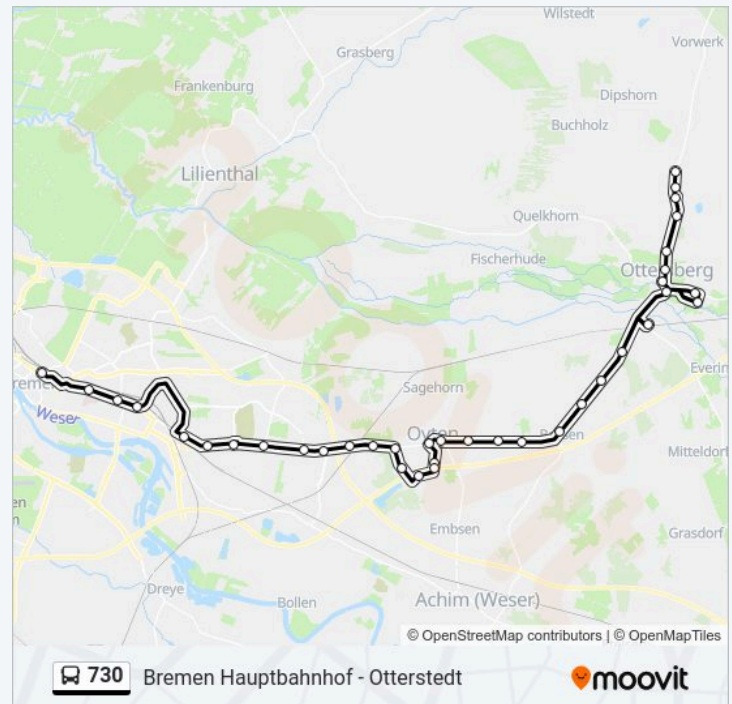

Brillkamp(Oyten) Barning

Nadah(Oyten)

Ottersberg(B Bremen) Bahnhof (Nord)

Ottersberg(B Bremen) Amtshof

Ottersberg(B Bremen) Wiestebruch

Ottersberg(B Bremen) Siedlung

Ottersberg(B Bremen) Busbahnhof

Ottersberg(B Bremen) am Damm

Ottersberg(B Bremen) Abzw. Eckstever

Otterstedt(Ottersberg) Ziegelei

Otterstedt(Ottersberg) Friedhof

Otterstedt(Ottersberg) Kirche

Otterstedt(Ottersberg) Nord

Buslinie 730 Info

Richtung: Otterstedt

Stationen: 37

Fahrtdauer: 59 Min

Linien Informationen:

© OpenStreetMap contributors | © OpenMapTiles

730 Bremen Hauptbahnhof - Otterstedt

moovit

Buslinie 730 Fahrpläne

Richtung: Otterstedt(Ottersberg) Nord

38 Haltestellen