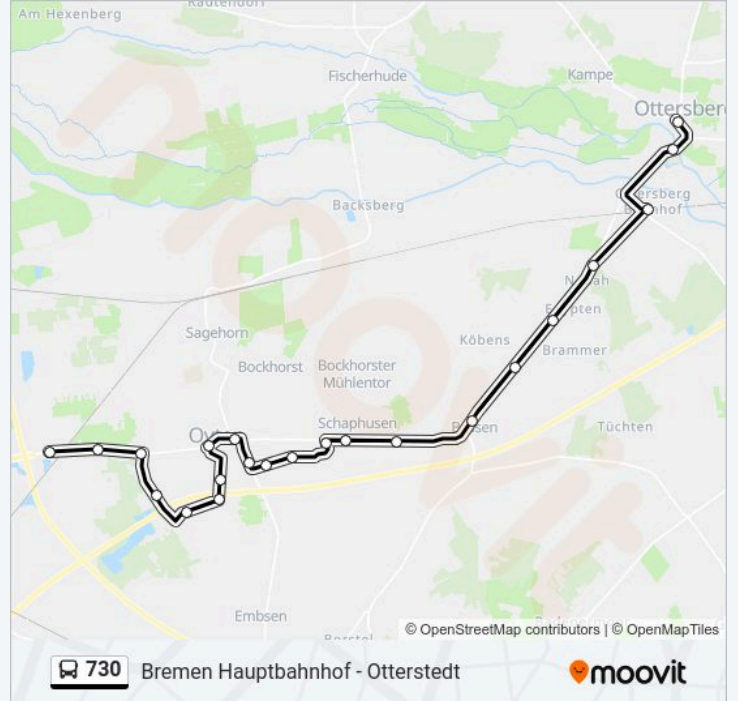

Oyten am Berg/Lienertstraße

Oyten Oyterberg

Oyten Oyterdamm

Oyten Kastendiek

Buslinie 730 Offline Fahrpläne und Netzkarten stehen auf moovitapp.com zur Verfügung. Verwende den Moovit App, um Live Bus Abfahrten, Zugfahrpläne oder U-Bahn Fahrplanzeiten zu sehen, sowie Schritt für Schritt Wegangaben für alle öffentlichen Verkehrsmittel in Bremen & niedersachsen zu erhalten.

© 2024 Moovit - Alle Rechte vorbehalten