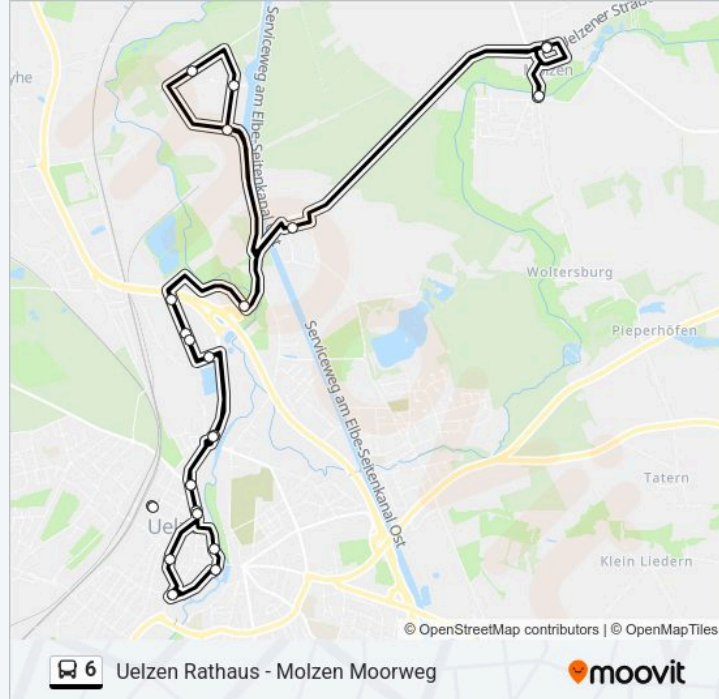

Die Buslinie 6 (Uelzen Rathaus - Molzen Moorweg) hat 2 Routen

(1) Hafen - Molzen - Rathaus: 07:30-20:37(2) Rathaus: 07:00

Verwende Moovit, um die nächste Station der Buslinie 6 zu finden und um zu erfahren wann die nächste Buslinie 6 kommt.

### Richtung: Hafen - Molzen - Rathaus

24 Haltestellen

[LINIENPLAN ANZEIGEN](#)

Uelzen Rathaus  
Uelzen Mühlenturm  
Uelzen Mauerstraße  
Uelzen Lüneburger Straße/Aldi  
Uelzen Agentur Für Arbeit  
Uelzen Zob  
Uelzen Johnsburg  
Uelzen Im Neuen Felde/Mycity  
Uelzen Hafenstraße  
Uelzen Im Neuen Felde/Uelzena  
Uelzen Im Böh  
Uelzen Hamburger Straße  
Molzen Moorweg  
Molzen(Uelzen) Denkmal  
Uelzen Im Neuen Felde  
Ripdorf  
Molzen(Uelzen) Denkmal  
Uelzen Bremer Straße/Hafenstraße  
Uelzen Agentur Für Arbeit  
Uelzen Zob  
Uelzen Im Neuen Felde/Mycity

### Buslinie 6 Info

**Richtung:** Hafen - Molzen - Rathaus

**Stationen:** 24

**Fahrtdauer:** 50 Min

**Linien Informationen:**

Uelzen Johnsburg

Uelzen Lüneburger Straße/Aldi

Uelzen Stadtgarten

### Richtung: Rathaus

8 Haltestellen

[LINIENPLAN ANZEIGEN](#)

Molzen Moorweg

Molzen(Uelzen) Denkmal

Ripdorf

Uelzen Johnsburg

Uelzen Agentur Für Arbeit