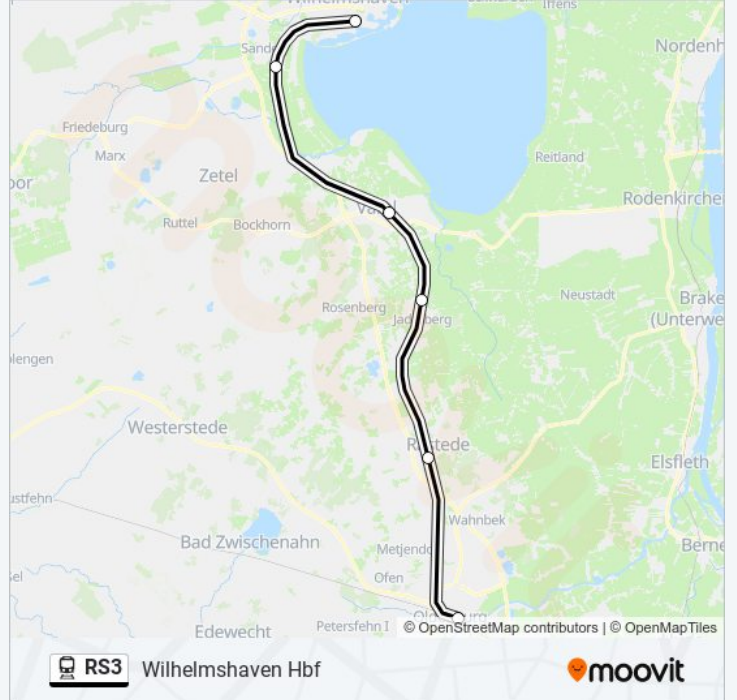

Bahnlinie RS3 Offline Fahrpläne und Netzkarten stehen auf moovitapp.com zur Verfügung. Verwende den [Moovit App](#), um Live Bus Abfahrten, Zugfahrpläne oder U-Bahn Fahrplanzeiten zu sehen, sowie Schritt für Schritt Wegangaben für alle öffentlichen Verkehrsmittel in Bremen & niedersachsen zu erhalten.

[Über Moovit](#) • [MaaS Lösungen](#) • [Unterstützte Länder](#) • [Mooviter Community](#)

© 2024 Moovit - Alle Rechte vorbehalten

Siehe Live Ankunftszeiten