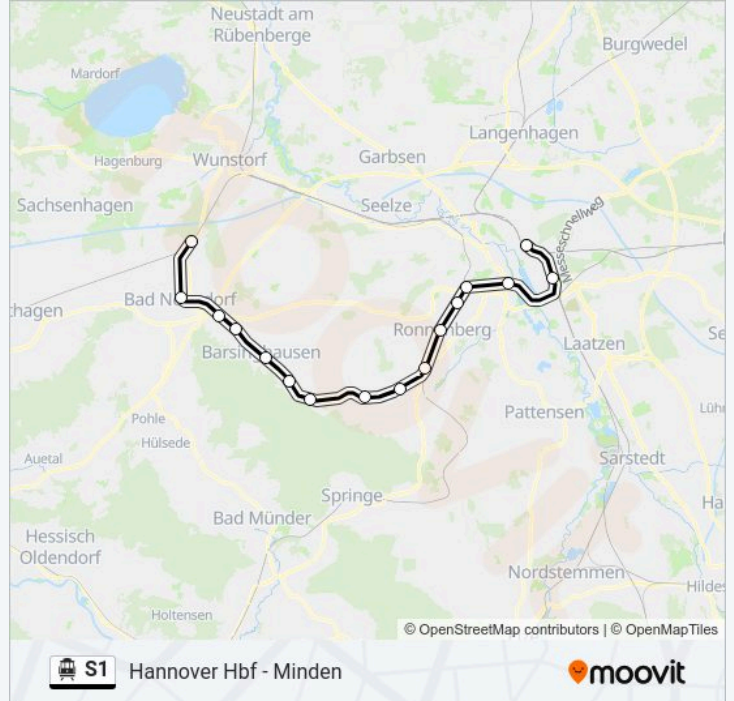

Haste(B Wunstorf)
 Bad Nenndorf
 Bantorf
 Winninghausen
 Barsinghausen
 Kirchdorf(Deister)
 Egestorf(Deister)
 Wennigsen(Deister)
 Lemmie
 Weetzen
 Ronnenberg
 Empelde(Bahn)
 Hannover-Bornum
 Hannover-Linden Fischerhof
 Hannover Bismarckstraße
 Hannover Hbf

S-Bahnlinie S1 Fahrpläne

Abfahrzeiten in Richtung Hannover Hbf

Sonntag	01:05 - 23:37
Montag	04:37 - 23:37
Dienstag	04:37 - 23:37
Mittwoch	04:37 - 23:37
Donnerstag	04:37 - 23:37
Freitag	04:37 - 23:37
Samstag	01:05 - 23:37

S-Bahnlinie S1 Info

Richtung: Hannover Hbf

Stationen: 16

Fahrtdauer: 51 Min

Linien Informationen:

Richtung: Haste(B Wunstorf)

16 Haltestellen

[LINIENPLAN ANZEIGEN](#)

- Hannover Hbf
- Hannover Bismarckstraße
- Hannover-Linden Fischerhof
- Hannover-Bornum
- Empelde(Bahn)
- Ronnenberg
- Weetzen
- Lemmie
- Wennigsen(Deister)
- Egestorf(Deister)
- Kirchdorf(Deister)
- Barsinghausen
- Winninghausen
- Bantorf
- Bad Nenndorf
- Haste(B Wunstorf)