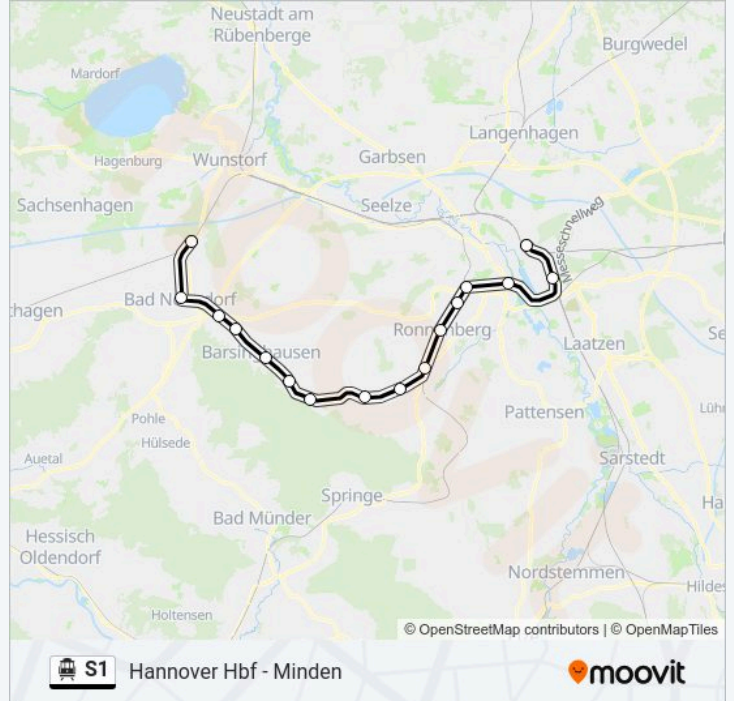

Haste(B Wunstorf)
 Bad Nenndorf
 Bantorf
 Winninghausen
 Barsinghausen
 Kirchdorf(Deister)
 Egestorf(Deister)
 Wennigsen(Deister)
 Lemmie
 Weetzen
 Ronnenberg
 Empelde(Bahn)
 Hannover-Bornum
 Hannover-Linden Fischerhof
 Hannover Bismarckstraße
 Hannover Hbf

- Hannover Hbf
- Hannover Bismarckstraße
- Hannover-Linden Fischerhof
- Hannover-Bornum
- Empelde(Bahn)
- Ronnenberg
- Weetzen
- Lemmie
- Wennigsen(Deister)
- Egestorf(Deister)
- Kirchdorf(Deister)
- Barsinghausen
- Winninghausen
- Bantorf
- Bad Nenndorf
- Haste(B Wunstorf)

S-Bahnlinie S1 Fahrpläne

Abfahrzeiten in Richtung Haste(b Wunstorf)

Sonntag	00:33 - 23:33
Montag	00:33 - 23:33
Dienstag	00:33 - 23:33
Mittwoch	00:33 - 23:33
Donnerstag	00:33 - 23:33
Freitag	00:33 - 23:33
Samstag	00:33 - 23:33

S-Bahnlinie S1 Info

Richtung: Haste(B Wunstorf)

Stationen: 16

Fahrtdauer: 50 Min

Linien Informationen:

Richtung: Minden(Westf)

13 Haltestellen

[LINIENPLAN ANZEIGEN](#)