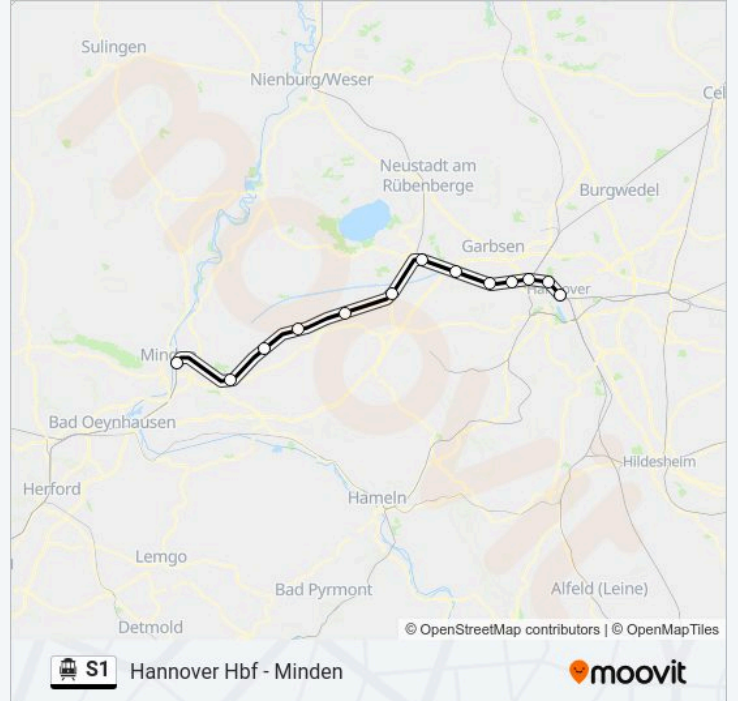

S-Bahnlinie S1 Offline Fahrpläne und Netzkarten stehen auf moovitapp.com zur Verfügung. Verwende den Moovit App, um Live Bus Abfahrten, Zugfahrpläne oder U-Bahn Fahrplanzeiten zu sehen, sowie Schritt für Schritt Wegangaben für alle öffentlichen Verkehrsmittel in Bremen & niedersachsen zu erhalten.

© 2024 Moovit - Alle Rechte vorbehalten