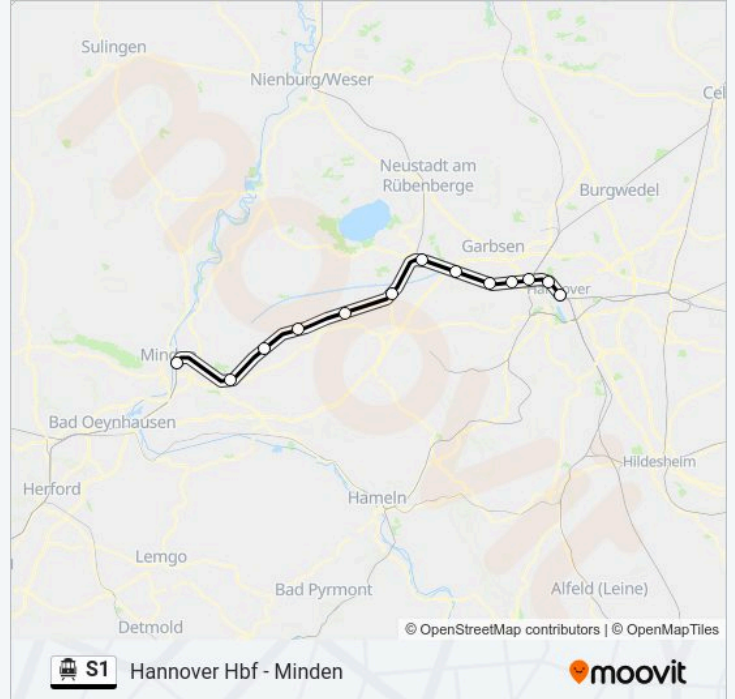

Verwende Moovit, um die nächste Station der S-Bahnlinie S1 zu finden und um zu erfahren wann die nächste S-Bahnlinie S1 kommt.

Richtung: Hannover Hbf

13 Haltestellen

[LINIENPLAN ANZEIGEN](#)

- Minden(Westf)
- Bückeburg
- Kirchhorsten
- Bahnhof Stadthagen
- Bahnhof Lindhorst(B Stadthagen)
- Haste(B Wunstorf)
- Wunstorf
- Dedensen-Gümmer
- Seelze
- Letter
- Hannover-Leinhausen
- Hannover-Nordstadt
- Hannover Hbf

S-Bahnlinie S1 Fahrpläne

Abfahrzeiten in Richtung Hannover Hbf

Sonntag	01:14 - 23:35
Montag	04:35 - 23:35
Dienstag	04:35 - 23:35
Mittwoch	04:35 - 23:35
Donnerstag	04:35 - 23:35
Freitag	04:35 - 23:35
Samstag	01:14 - 23:35

S-Bahnlinie S1 Info

Richtung: Hannover Hbf

Stationen: 13

Fahrtdauer: 55 Min

Linien Informationen:

Richtung: Hannover Hbf

16 Haltestellen

[LINIENPLAN ANZEIGEN](#)

Haste(B Wunstorf)
 Bad Nenndorf
 Bantorf
 Winninghausen
 Barsinghausen
 Kirchdorf(Deister)
 Egestorf(Deister)
 Wennigsen(Deister)
 Lemmie
 Weetzen
 Ronnenberg
 Empelde(Bahn)
 Hannover-Bornum
 Hannover-Linden Fischerhof
 Hannover Bismarckstraße
 Hannover Hbf