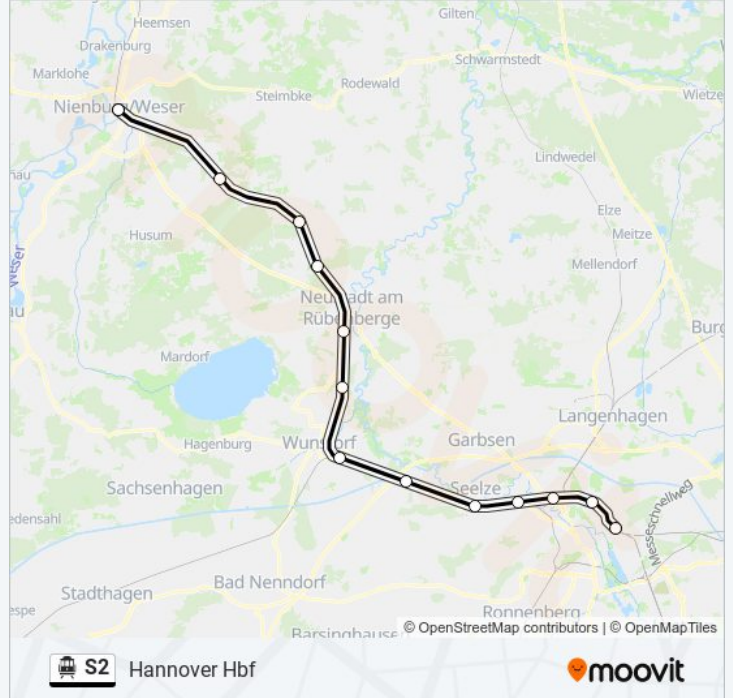

### Richtung: Hannover Hbf

13 Haltestellen

[LINIENPLAN ANZEIGEN](#)

- Nienburg(Weser)
- Linsburg Bahnhof
- Hagen(Han)
- Eilvese
- Neustadt A Rbge Bahnhof
- Poggenhagen(Neustadt A Rbge)
- Wunstorf
- Dedensen-Gümmer
- Seelze
- Letter
- Hannover-Leinhausen
- Hannover-Nordstadt
- Hannover Hbf

### S-Bahnlinie S2 Fahrpläne

Abfahrzeiten in Richtung Hannover Hbf

Montag	21:12 - 23:12
Dienstag	21:12 - 23:12
Mittwoch	21:12 - 23:12
Donnerstag	21:12 - 23:12
Freitag	21:12 - 23:12
Samstag	02:19 - 23:12
Sonntag	02:19 - 23:12

### S-Bahnlinie S2 Info

**Richtung:** Hannover Hbf

**Stationen:** 13

**Fahrtdauer:** 48 Min

**Linien Informationen:**

### Richtung: Haste(B Wunstorf)

28 Haltestellen

[LINIENPLAN ANZEIGEN](#)

- Nienburg(Weser)
- Linsburg Bahnhof
- Hagen(Han)
- Eilvese
- Neustadt A Rbge Bahnhof
- Poggenhagen(Neustadt A Rbge)
- Wunstorf
- Dedensen-Gümmmer
- Seelze
- Letter
- Hannover-Leinhausen
- Hannover-Nordstadt
- Hannover Hbf
- Hannover Bismarckstraße
- Hannover-Linden Fischerhof
- Hannover-Bornum
- Empelde(Bahn)
- Ronnenberg