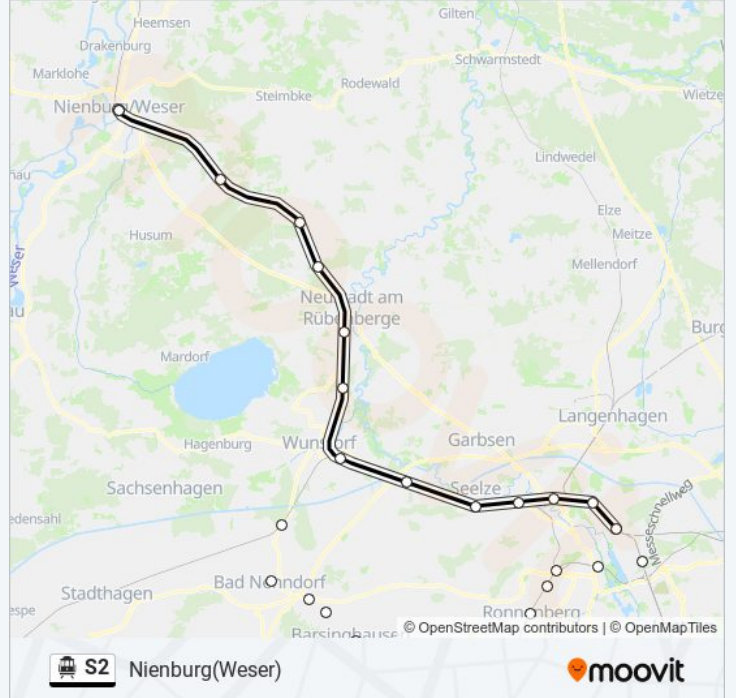

Egestorf(Deister)

Kirchdorf(Deister)

Barsinghausen

Winninghausen

Bantorf

Bad Nenndorf

Haste(B Wunstorf)

Kirchdorf(Deister)

Egestorf(Deister)

Wennigsen(Deister)

Lemmie

Weetzen

Ronnenberg

Empelde(Bahn)

Hannover-Bornum

Hannover-Linden Fischerhof

Hannover Bismarckstraße

Hannover Hbf

Hannover-Nordstadt

Hannover-Leinhausen

Wunstorf

Poggenhagen(Neustadt A Rbge)

Neustadt A Rbge Bahnhof

Eilvese

Hagen(Han)

Linsburg Bahnhof

Nienburg(Weser)

S-Bahnlinie S2 Offline Fahrpläne und Netzkarten stehen auf moovitapp.com zur Verfügung. Verwende den Moovit App, um Live Bus Abfahrten, Zugfahrpläne oder U-Bahn Fahrplanzeiten zu sehen, sowie Schritt für Schritt Wegangaben für alle öffentlichen Verkehrsmittel in Bremen & niedersachsen zu erhalten.