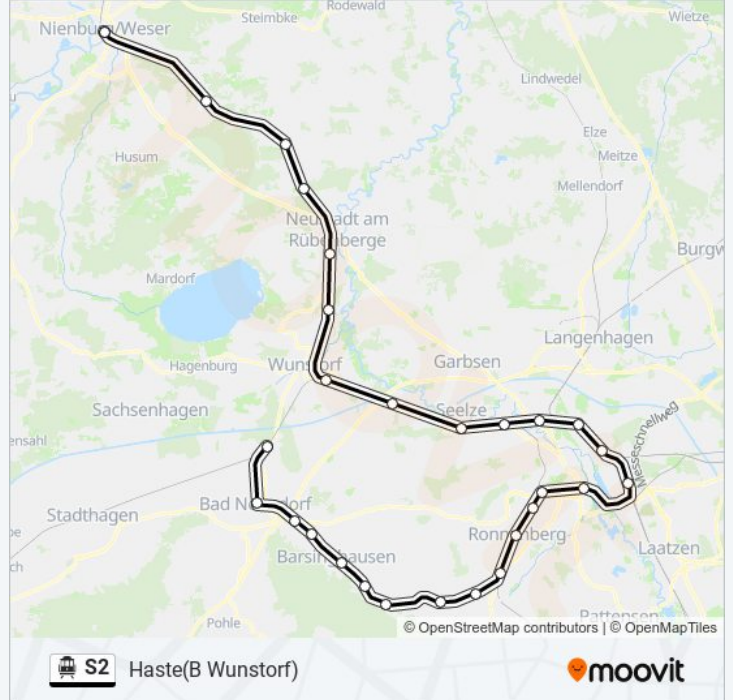

Egestorf(Deister)

Kirchdorf(Deister)

Barsinghausen

Winninghausen

Bantorf

Bad Nenndorf

Haste(B Wunstorf)

### Richtung: Nienburg(Weser)

28 Haltestellen

[LINIENPLAN ANZEIGEN](#)

Haste(B Wunstorf)

Bad Nenndorf

Bantorf

Winninghausen

Barsinghausen