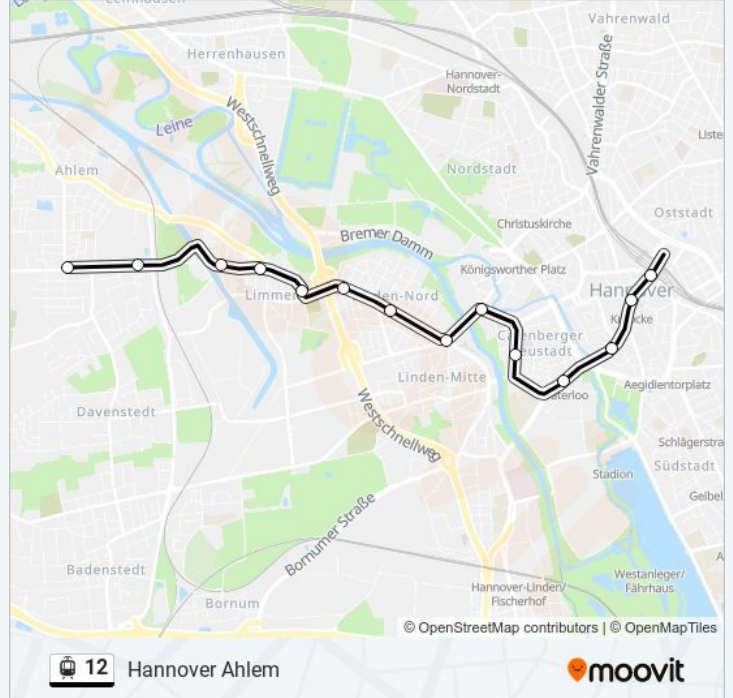

12

Hannover Ahlem

Hol Dir Die App

Die Straßenbahnlinie 12 (Hannover Ahlem) hat 2 Routen

(1) Hannover Ahlem: 01:18 - 04:18(2) Hannover Hauptbahnhof: 00:47 - 03:47

Verwende Moovit, um die nächste Station der Straßenbahnlinie 12 zu finden und um zu erfahren wann die nächste Straßenbahnlinie 12 kommt.

Richtung: Hannover Ahlem

14 Haltestellen

[LINIENPLAN ANZEIGEN](#)

Hannover Hauptbahnhof
Hannover Kröpcke
Hannover Markthalle/Landtag
Hannover Waterloo
Hannover Humboldtstraße
Hannover Glocksee
Hannover am Küchengarten
Hannover Leinaustraße
Hannover Freizeitheim Linden
Hannover Wunstorfer Straße
Hannover Harenberger Straße
Hannover Brunnenstraße
Hannover Ehrhartstraße
Hannover Ahlem

Straßenbahnlinie 12 Info

Richtung: Hannover Ahlem

Stationen: 14

Fahrdauer: 21 Min

Linien Informationen:

Richtung: Hannover Hauptbahnhof

14 Haltestellen

[LINIENPLAN ANZEIGEN](#)

- Hannover Ahlem
- Hannover Ehrhartstraße
- Hannover Brunnenstraße
- Hannover Harenberger Straße
- Hannover Wunstorfer Straße
- Hannover Freizeitheim Linden
- Hannover Leinaustraße
- Hannover am Küchengarten
- Hannover Glocksee
- Hannover Humboldtstraße
- Hannover Waterloo
- Hannover Markthalle/Landtag
- Hannover Kröpcke
- Hannover Hauptbahnhof