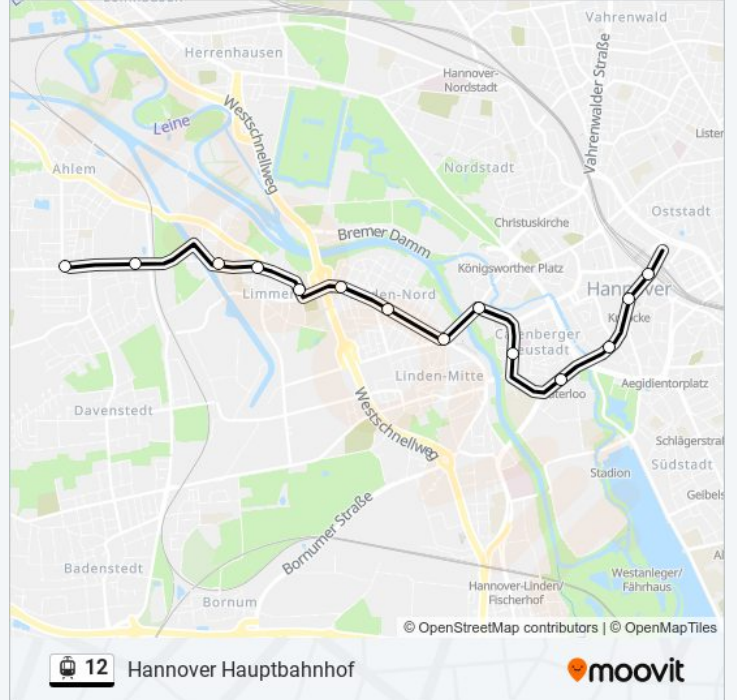

Straßenbahnlinie 12 Offline Fahrpläne und Netzkarten stehen auf moovitapp.com zur Verfügung. Verwende den [Moovit App](#), um Live Bus Abfahrten, Zugfahrpläne oder U-Bahn Fahrplanzeiten zu sehen, sowie Schritt für Schritt Wegangaben für alle öffentlichen Verkehrsmittel in Bremen & niedersachsen zu erhalten.

[Über Moovit](#) • [MaaS Lösungen](#) • [Unterstützte Länder](#) • [Mooviter Community](#)

© 2024 Moovit - Alle Rechte vorbehalten

Siehe Live Ankunftszeiten