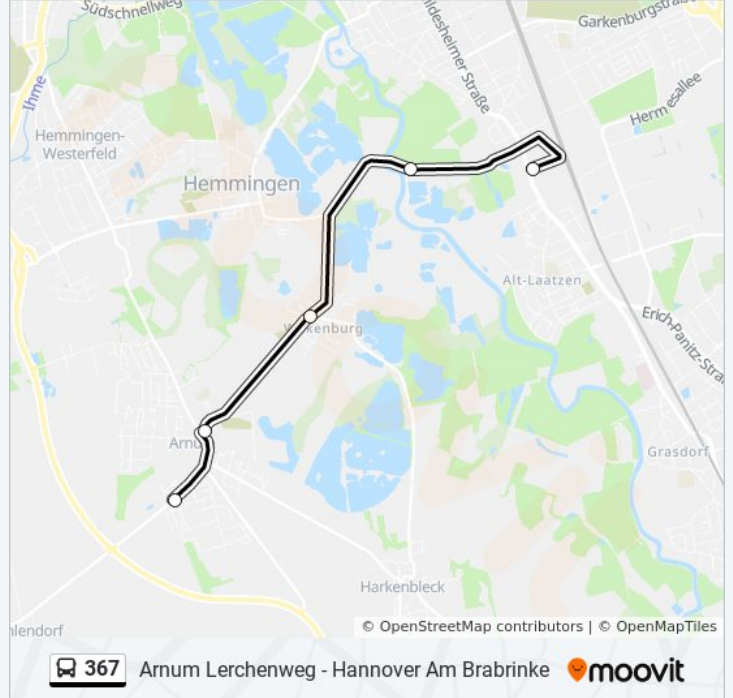

 367

Hannover am Brabrinke

Hol Dir Die App

Die Buslinie 367 (Hannover am Brabrinke) hat 2 Routen

(1) Hannover Am Brabrinke: 05:12 - 20:12(2) Pattensen Zob: 05:51 - 20:51

Verwende Moovit, um die nächste Station der Buslinie 367 zu finden und um zu erfahren wann die nächste Buslinie 367 kommt.

Richtung: Hannover am Brabrinke

10 Haltestellen

[LINIENPLAN ANZEIGEN](#)

- Pattensen Zob
- Pattensen Schöneberger Straße
- Reden Mühle
- Harkenbleck Hallerskamp
- Harkenbleck Im Häge
- Arnum Harkenblecker Weg
- Arnum Wilkenburger Straße
- Wilkenburg
- Hannover Jugendgästehaus
- Hannover am Brabrinke

Buslinie 367 Fahrpläne

Abfahrzeiten in Richtung Hannover Am Brabrinke

Montag	Kein Betrieb
Dienstag	05:12 - 20:12
Mittwoch	05:12 - 20:12
Donnerstag	05:12 - 20:12
Freitag	Kein Betrieb
Samstag	Kein Betrieb
Sonntag	Kein Betrieb

Buslinie 367 Info

Richtung: Hannover am Brabrinke

Stationen: 10

Fahrdauer: 18 Min

Linien Informationen:

Richtung: Pattensen Zob

10 Haltestellen

[LINIENPLAN ANZEIGEN](#)