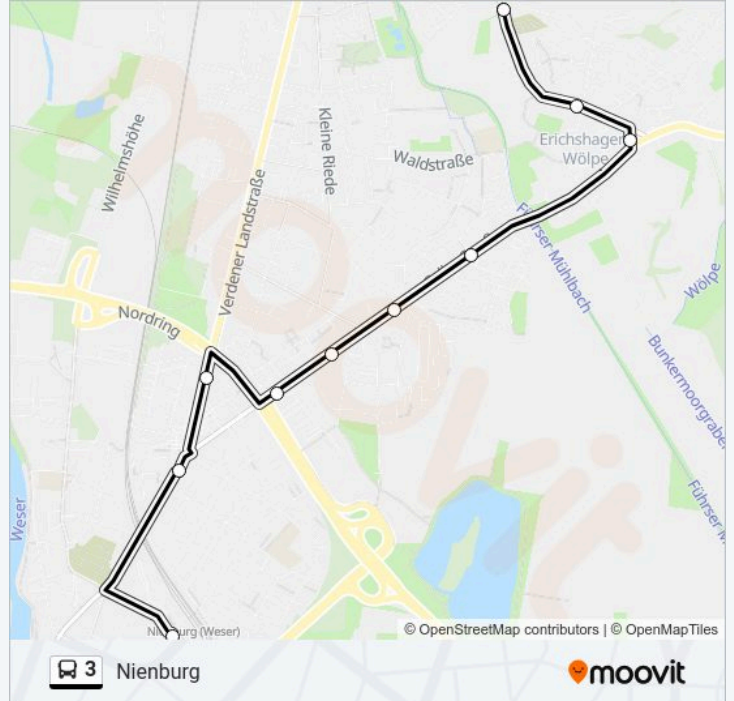

Nienburg

Hol Dir Die App

Die Buslinie 3 (Nienburg) hat 2 Routen

(1) Nienburg: 05:55 - 18:55(2) Nienburg: 06:08 - 19:08

Verwende Moovit, um die nächste Station der Buslinie 3 zu finden und um zu erfahren wann die nächste Buslinie 3 kommt.

Richtung: Nienburg

12 Haltestellen

[LINIENPLAN ANZEIGEN](#)

- Nienburg City Treff
- Nienburg Uhrlaubstraße
- Nienburg(Weser) Bahnhof/Zob
- Nienburg Nordertor
- Nienburg Kirche St. Michael
- Nienburg Hans-Böckler-Straße
- Nienburg Hegelstraße
- Nienburg Sandstraße
- Nienburg Bachstelzenweg
- Erichshagen(Nienburg) Kirche
- Nienburg am Drosch
- Erichshagen(Nienburg) Friedhof

Buslinie 3 Fahrpläne

Abfahrzeiten in Richtung Nienburg

Sonntag	Kein Betrieb
Montag	05:55 - 18:55
Dienstag	05:55 - 18:55
Mittwoch	05:55 - 18:55
Donnerstag	05:55 - 18:55
Freitag	05:55 - 18:55
Samstag	06:25 - 14:25

Buslinie 3 Info

Richtung: Nienburg

Stationen: 12

Fahrtdauer: 13 Min

Linien Informationen:

Richtung: Nienburg

12 Haltestellen

[LINIENPLAN ANZEIGEN](#)