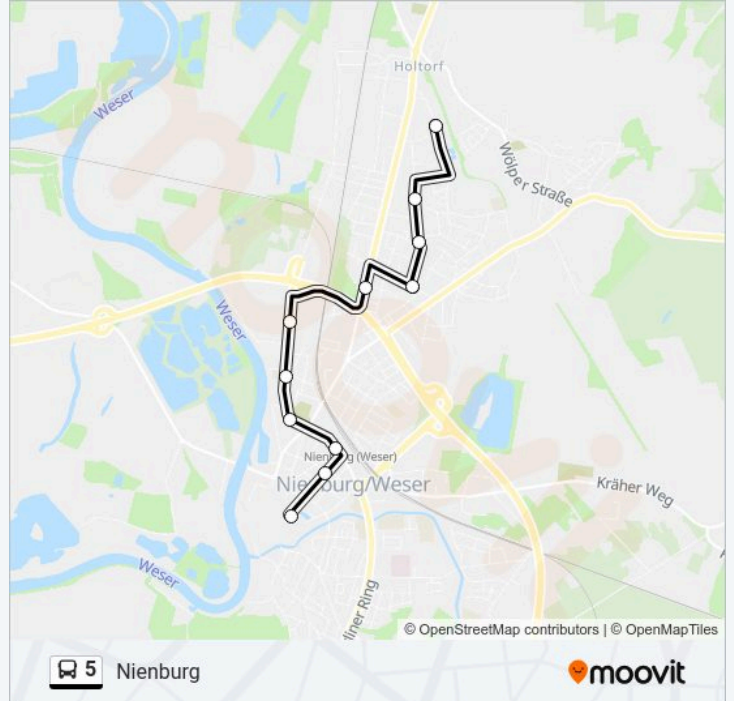

### Richtung: Holtorf(Nienburg) Sporthalle

12 Haltestellen

[LINIENPLAN ANZEIGEN](#)

- Nienburg City Treff
- Nienburg Uhrlaubstraße
- Nienburg(Weser) Bahnhof/Zob
- Nienburg Agentur Für Arbeit
- Nienburg Nordertorschule
- Nienburg Kali-Chemie
- Nienburg Fichtestraße
- Nienburg Holtorfer Straße
- Nienburg Kleine Riede
- Nienburg Ulmenweg
- Nienburg Holtorf Schule
- Holtorf(Nienburg) Sporthalle

## Richtung: Nienburg

11 Haltestellen

[LINIENPLAN ANZEIGEN](#)

Holtorf(Nienburg) Sporthalle

Nienburg Ulmenweg

Nienburg Kleine Riede

Nienburg Holtorfer Straße

Nienburg Fichtestraße

## Buslinie 5 Info

**Richtung:** Nienburg

**Stationen:** 11

**Fahrtdauer:** 14 Min

**Linien Informationen:**

Nienburg Holtorfer Straße

Nienburg Kleine Riede

Nienburg Ulmenweg

Nienburg Holtorf Schule

Nienburg Vogelers Haus

Nienburg Schipse

Nienburg Weißer Kamp

Erichshagen(Nienburg) Friedhof