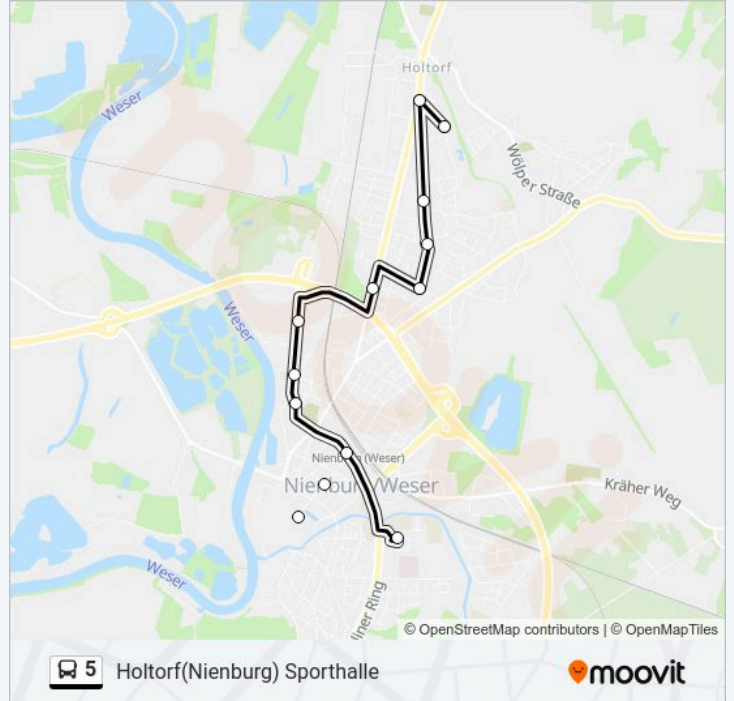

### Richtung: Holtorf(Nienburg) Sporthalle

12 Haltestellen

[LINIENPLAN ANZEIGEN](#)

- Nienburg City Treff
- Nienburg Uhrlaubstraße
- Nienburg(Weser) Bahnhof/Zob
- Nienburg Agentur Für Arbeit
- Nienburg Nordertorschule
- Nienburg Kali-Chemie
- Nienburg Fichtestraße
- Nienburg Holtorfer Straße
- Nienburg Kleine Riede
- Nienburg Ulmenweg
- Nienburg Holtorf Schule
- Holtorf(Nienburg) Sporthalle

### Buslinie 5 Info

**Richtung:** Holtorf(Nienburg) Sporthalle

**Stationen:** 12

**Fahrtdauer:** 15 Min

**Linien Informationen:**

## Richtung: Nienburg

11 Haltestellen

[LINIENPLAN ANZEIGEN](#)

Holtorf(Nienburg) Sporthalle

Nienburg Ulmenweg

Nienburg Kleine Riede

Nienburg Holtorfer Straße

Nienburg Fichtestraße

## Buslinie 5 Info

**Richtung:** Nienburg Im Meerbachbogen

**Stationen:** 23

**Fahrtdauer:** 30 Min

**Linien Informationen:**

Nienburg Hans-Böckler-Straße

Nienburg Kirche St. Michael

Nienburg Nordertor