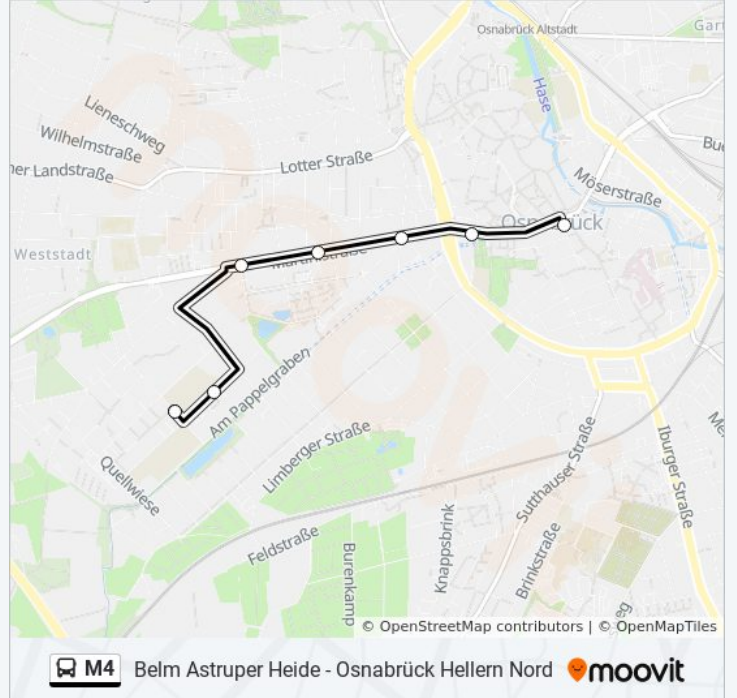

Osnabrück Kromschröderstraße

Osnabrück Hiärm-Grupe-Straße

Osnabrück Rückertstraße

Osnabrück Heinrich-Lübke-Platz

Osnabrück Umlandstraße

Osnabrück Arndtplatz

Osnabrück Universität/Osnabrück Halle

Osnabrück Neumarkt

Osnabrück Alfred-Delp-Straße

Osnabrück Sandgrube

Richtung: Wüste

7 Haltestellen

[LINIENPLAN ANZEIGEN](#)

Osnabrück Neumarkt

Osnabrück Universität/Osnabrück Halle

Osnabrück Arndtplatz

Osnabrück Uhlandstraße

Osnabrück Heinrich-Lübke-Platz

Osnabrück E.M.-Remarque-Realschule

Osnabrück Wüste

Buslinie M4 Fahrpläne

Abfahrzeiten in Richtung Wüste

Montag	Kein Betrieb
Dienstag	07:18
Mittwoch	07:18
Donnerstag	07:18
Freitag	Kein Betrieb
Samstag	Kein Betrieb
Sonntag	Kein Betrieb

Buslinie M4 Info

Richtung: Wüste

Stationen: 7

Fahrdauer: 13 Min

Linien Informationen:

Buslinie M4 Offline Fahrpläne und Netzkarten stehen auf moovitapp.com zur Verfügung. Verwende den [Moovit App](#), um Live Bus Abfahrten, Zugfahrpläne oder U-Bahn Fahrplanzeiten zu sehen, sowie Schritt für Schritt Wegangaben für alle öffentlichen Verkehrsmittel in Bremen & niedersachsen zu erhalten.