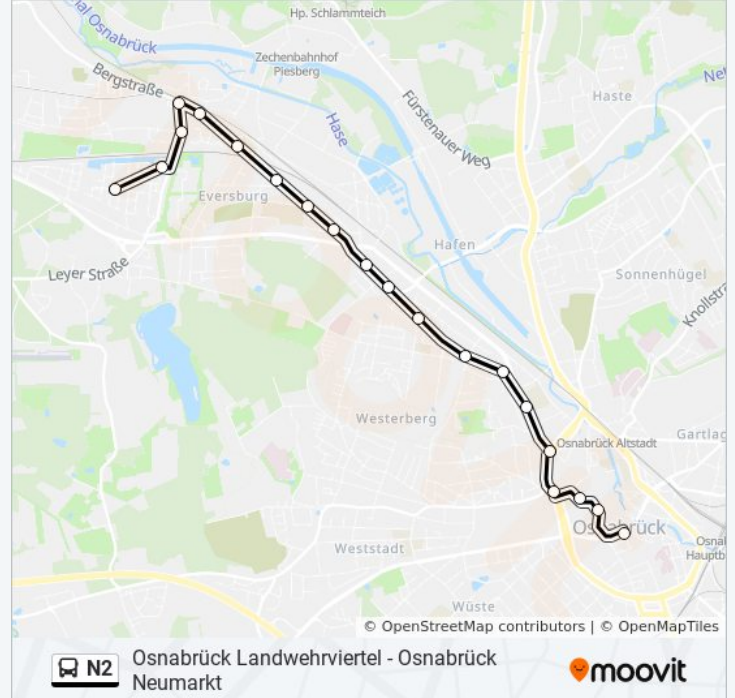

## Richtung: Neumarkt

20 Haltestellen

[LINIENPLAN ANZEIGEN](#)

- Osnabrück Landwehrviertel
- Osnabrück Sofie-Hammer-Straße
- Osnabrück Wiesenweg
- Büren Westfalenplatz
- Osnabrück Eversburg
- Osnabrück Schule Eversburg
- Osnabrück Bahnhof Eversburg
- Osnabrück Stärkefabrik
- Osnabrück Westwerk
- Osnabrück Eversburger Platz
- Osnabrück Markuskirche
- Osnabrück Artilleriestraße
- Osnabrück Campus Westerberg
- Osnabrück Umweltstiftung
- Osnabrück Berufsschulzentrum
- Osnabrück Reißmüllerplatz
- Osnabrück Heger Tor
- Osnabrück Nikolaizentrum

## Buslinie N2 Info

**Richtung:** Neumarkt

**Stationen:** 20

**Fahrtdauer:** 24 Min

**Linien Informationen:**

Osnabrück Kamp-Promenade

Osnabrück Neumarkt

**Richtung: Neumarkt - N4 Hauptbahnhof - Belm**

20 Haltestellen

[LINIENPLAN ANZEIGEN](#)

- Osnabrück Landwehrviertel
- Osnabrück Sofie-Hammer-Straße
- Osnabrück Wiesenweg
- Büren Westfalenplatz
- Osnabrück Eversburg
- Osnabrück Schule Eversburg
- Osnabrück Bahnhof Eversburg
- Osnabrück Stärkefabrik
- Osnabrück Westwerk
- Osnabrück Eversburger Platz
- Osnabrück Markuskirche
- Osnabrück Artilleriestraße
- Osnabrück Campus Westerberg
- Osnabrück Umweltstiftung
- Osnabrück Berufsschulzentrum
- Osnabrück Reißmüllerplatz
- Osnabrück Heger Tor
- Osnabrück Nikolaizentrum