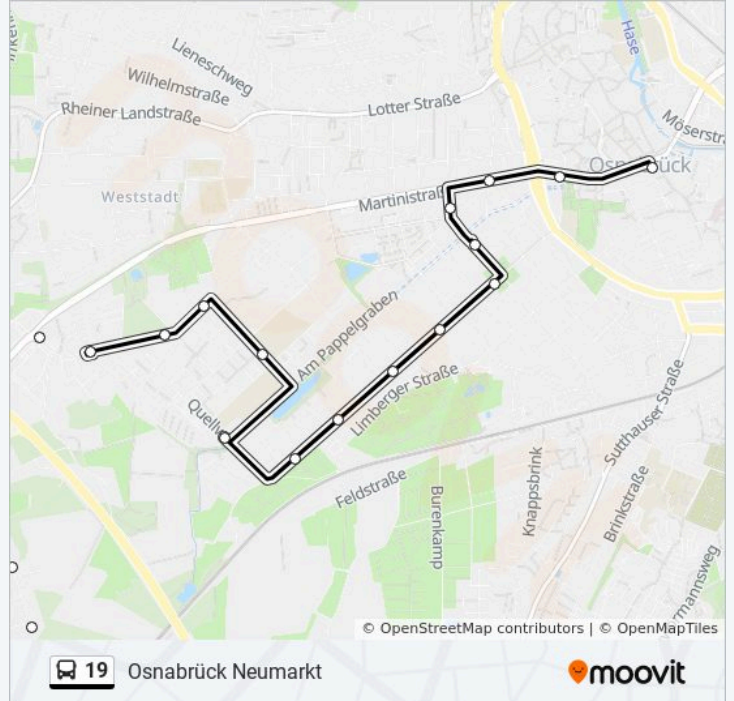

Osnabrück Jostesweg

Osnabrück Hoetgerstraße

Osnabrück Bischof-Lilje-Altenzentrum

Osnabrück Moskaubad

Osnabrück Hoffmeyerplatz

Osnabrück Schnatgang

Osnabrück Jahnplatz

Osnabrück Arndtplatz

Buslinie 19 Info

Richtung: Osnabrück Neumarkt

Stationen: 15

Fahrdauer: 19 Min

Linien Informationen:

Richtung: Osnabrück Sandgrube

31 Haltestellen

[LINIENPLAN ANZEIGEN](#)

- Osnabrück Lüstringen-Ost
- Osnabrück Sackstraße
- Osnabrück Auf Dem Winkel
- Osnabrück Ziegeleistraße
- Osnabrück Gretescher Turm
- Osnabrück Kreuzhügel
- Osnabrück Südstraße
- Osnabrück Auf Der Heide
- Osnabrück Jeggener Weg
- Osnabrück Finkenweg
- Osnabrück Rosenberg
- Osnabrück Oststraße
- Osnabrück Schinkelstraße
- Osnabrück Humboldtstraße/Hbf
- Osnabrück Alte Poststraße
- Osnabrück Berliner Platz
- Osnabrück Neumarkt
- Osnabrück Universität/Osnabrück Halle

Buslinie 19 Info

Richtung: Osnabrück Sandgrube

Stationen: 31

Fahrtdauer: 38 Min

Linien Informationen:

Osnabrück Arndtplatz

Osnabrück Jahnplatz

Osnabrück Schnatgang