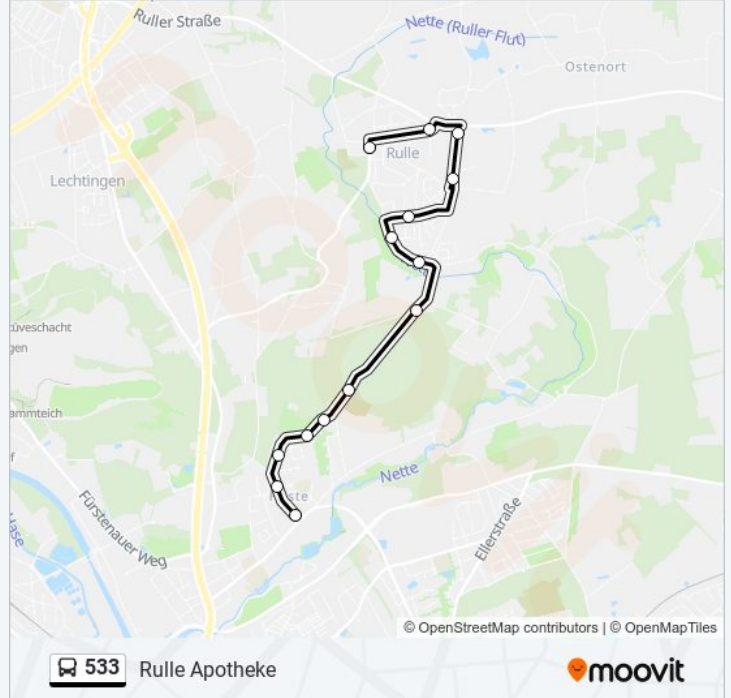

Richtung: Osnabrück Eberleplatz

18 Haltestellen

[LINIENPLAN ANZEIGEN](#)

Wallenhorst Rathausallee
Wallenhorst Kirchplatz
Wallenhorst Steinkamp
Rulle Kohkamp
Rulle Prozessionsweg
Rulle Apotheke
Rulle Lingemann
Rulle Stadtweg
Rulle Im Esch
Rulle Lindenstraße
Rulle An Der Nette
Rulle Wittekindsburg
Rulle Wellenkamp
Osnabrück Haster Friedhof
Osnabrück Ruller Weg
Osnabrück Güstrower Straße
Osnabrück Hardinghausstraße
Osnabrück Eberleplatz

Osnabrück Eberleplatz

Osnabrück Hardinghausstraße

Osnabrück Güstrower Straße

Osnabrück Ruller Weg

Osnabrück Warnemünder Straße

Osnabrück Haster Friedhof

Rulle Wellenkamp

Rulle Wittekindsburg

Rulle An Der Nette

Rulle Lindenstraße

Rulle Im Esch

Rulle Stadtweg

Rulle Lingemann

Rulle Apotheke

Buslinie 533 Fahrpläne

Abfahrzeiten in Richtung Rulle Apotheke

Richtung: Wallenhorst Rathausallee

19 Haltestellen

[LINIENPLAN ANZEIGEN](#)

Osnabrück Eberleplatz
 Osnabrück Hardinghausstraße
 Osnabrück Güstrower Straße
 Osnabrück Ruller Weg
 Osnabrück Warnemünder Straße
 Osnabrück Haster Friedhof
 Rulle Wellenkamp
 Rulle Wittekindsburg
 Rulle An Der Nette
 Rulle Lindenstraße
 Rulle Im Esch
 Rulle Stadtweg
 Rulle Lingemann
 Rulle Apotheke
 Rulle Prozessionsweg
 Rulle Kohkamp
 Wallenhorst Steinkamp
 Wallenhorst Kirchplatz