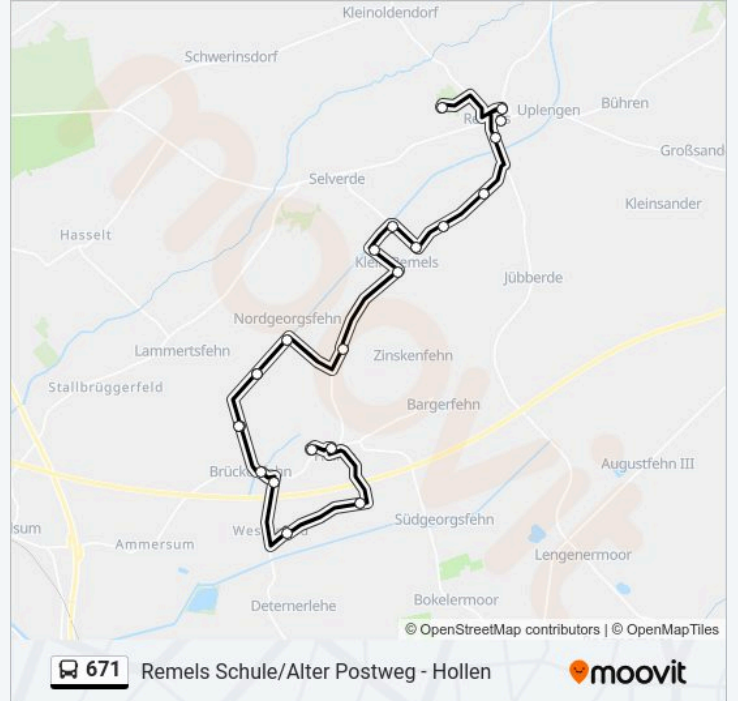

Remels Friedhof/Raiffeisenstraße

Buslinie 671 Fahrpläne

Abfahrzeiten in Richtung Remels Sz

Sonntag	Kein Betrieb
Montag	06:40 - 11:49
Dienstag	06:40 - 11:49
Mittwoch	06:40 - 11:49
Donnerstag	06:40 - 11:49
Freitag	06:40 - 11:49
Samstag	10:20

Buslinie 671 Info

Richtung: Remels Sz

Stationen: 19

Fahrtdauer: 31 Min

Linien Informationen:

Remels Schule/Alter Postweg

Remels Schulzentrum/Höststraße

Buslinie 671 Offline Fahrpläne und Netzkarten stehen auf moovitapp.com zur Verfügung. Verwende den Moovit App, um Live Bus Abfahrten, Zugfahrpläne oder U-Bahn Fahrplanzeiten zu sehen, sowie Schritt für Schritt Wegangaben für alle öffentlichen Verkehrsmittel in Bremen & niedersachsen zu erhalten.

© 2024 Moovit - Alle Rechte vorbehalten