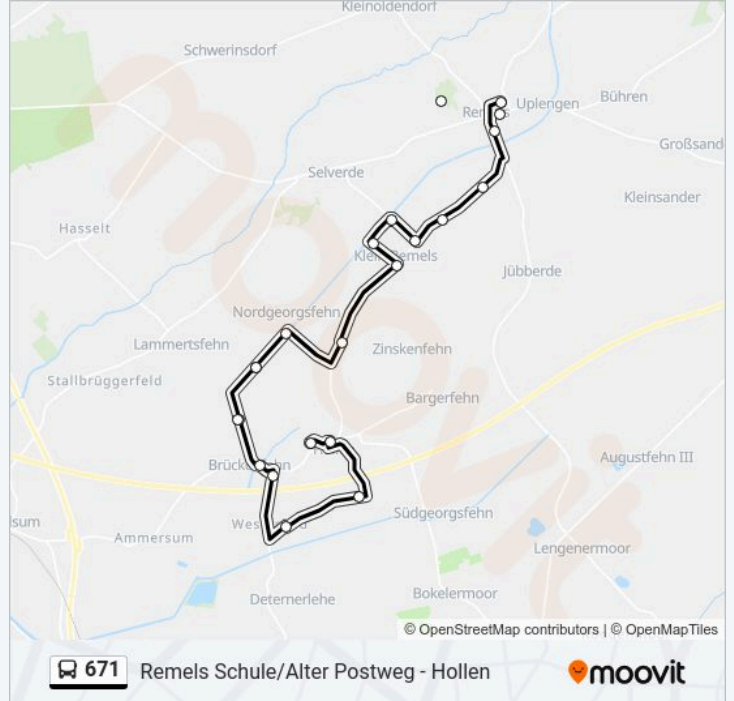

Richtung: Remels

16 Haltestellen

[LINIENPLAN ANZEIGEN](#)

- Hollen(Uplengen) Schule
- Hollen(Uplengen) Kirche
- Südgeorgsfehn Achter-Gasten-Weg/Fehnstellenweg
- Südgeorgsfehn Achter-Gasten-Weg 5/6
- Hollen(Uplengen) Deterner-/Hollener Landstraße
- Brückenfehn Hollener Landstraße/Kanalstraße
- Nordgeorgsfehn Untenende West/Siedlungsstraße
- Nordgeorgsfehn Mittelende Nord 60
- Nordgeorgsfehn Mittelende Nord 6
- Uplengen-Hollen Friesenstraße/Wendeplatz
- Klein Remels Friesenstraße/Zichterstraße
- Nordgeorgsfehn Fehnweg/Obenende Süd
- Nordgeorgsfehn Oberende Süd/Klein-Remelser-Straße
- Klein Remels Klein-Remelser-Weg/Friesenstraße
- Remels Friedhof/Raiffeisenstraße
- Remels Schule/Alter Postweg

Buslinie 671 Fahrpläne

Abfahrzeiten in Richtung Remels

Sonntag	Kein Betrieb
Montag	08:33 - 15:19
Dienstag	08:33 - 15:19
Mittwoch	08:33 - 15:19
Donnerstag	08:33 - 15:19
Freitag	08:33
Samstag	Kein Betrieb

Buslinie 671 Info

Richtung: Remels

Stationen: 16

Fahrtdauer: 23 Min

Linien Informationen:

Richtung: Remels GS

19 Haltestellen

[LINIENPLAN ANZEIGEN](#)