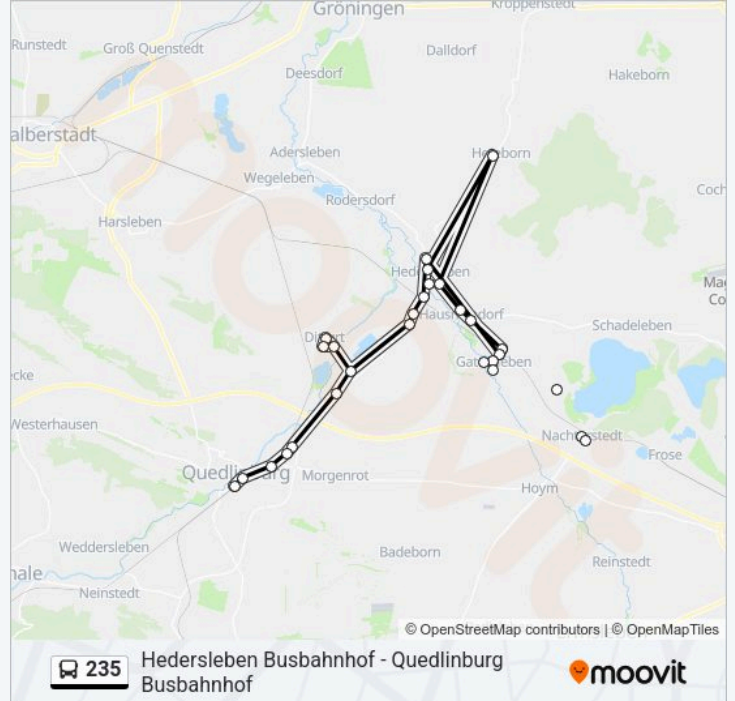

Wedderstedt Quedlinburger Straße

Wedderstedt Siedlung

Buslinie 235 Fahrpläne

Abfahrzeiten in Richtung Quedlinburg Busbahnhof

Montag	05:22-18:33
Dienstag	05:22-18:33
Mittwoch	05:22-18:33
Donnerstag	05:22-18:33
Freitag	05:22-18:33
Samstag	07:33-19:33
Sonntag	07:33-19:33

Buslinie 235 Info

Richtung: Quedlinburg Busbahnhof

Stationen: 28

Fahrtdauer: 37 Min

Linien Informationen:

Ditfurt Breite Straße

Ditfurt Lange Straße

Ditfurt Gewerbepark

Ditfurt Langenberg

Ditfurt Llg-Gartenbau

Quedlinburg Groß Orden

Quedlinburg Groß Orden/Kreisel

Quedlinburg Magdeburger Straße

Quedlinburg Voßbrücke

Quedlinburg Busbahnhof

Richtung: Heteborn

21 Haltestellen

[LINIENPLAN ANZEIGEN](#)

Quedlinburg Bodelandhalle

Quedlinburg Busbahnhof

Quedlinburg Pölkenstr.

Quedlinburg Steinweg

Quedlinburg Steinweg/Kleers

Quedlinburg Oeringer Straße/Klinikum