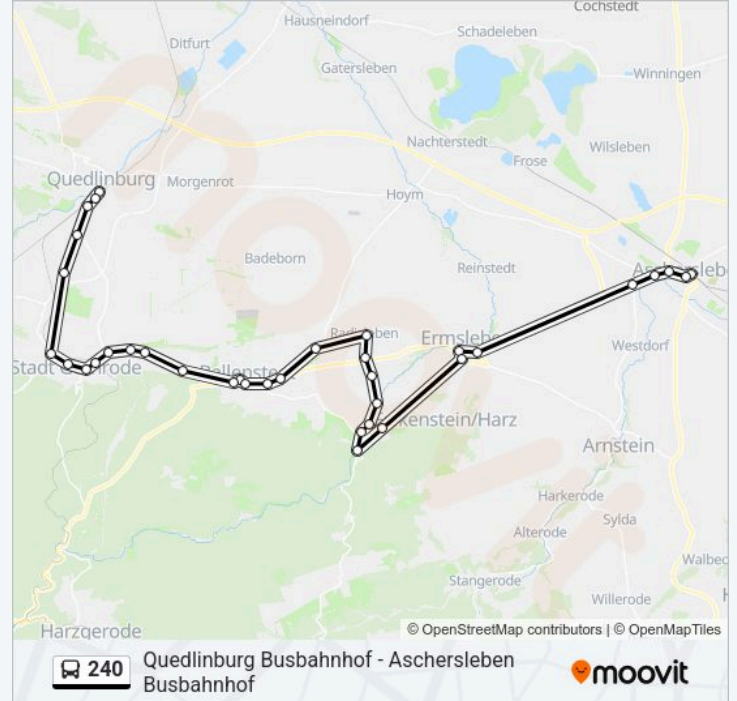

Verwende Moovit, um die nächste Station der Buslinie 240 zu finden und um zu erfahren wann die nächste Buslinie 240 kommt.

**Richtung: Quedlinburg Busbahnhof**

35 Haltestellen

[LINIENPLAN ANZEIGEN](#)

Aschersleben Busbahnhof  
Aschersleben Johannispromenade  
Aschersleben Magdeburger Straße  
Aschersleben Zollberg  
Aschersleben Kreishaus  
Ermsleben Ulme  
Ermsleben Post  
Ermsleben Halberstädter Straße  
Meisdorf Falkensteiner Weg  
Meisdorf Liethe  
Meisdorf Allee  
Meisdorf Hauptstraße  
Meisdorf Bahnhofstraße  
Meisdorf Alter Bahnhof  
Radisleben Abzweig  
Radisleben Neue Ballenstedter Straße  
Ballenstedt Klärwerk  
Ballenstedt Hoymer Straße  
Ballenstedt Marienstraße  
Ballenstedt Poststraße

**Buslinie 240 Info****Richtung:** Quedlinburg Busbahnhof**Stationen:** 35**Fahrtdauer:** 66 Min**Linien Informationen:**

Ballenstedt Alter Westbahnhof

Ballenstedt Felsenkellerweg

Ballenstedt Roseburg

Ballenstedt-Rieder Gartenanlage

Ballenstedt-Rieder Rathausstraße

Ballenstedt-Rieder Gernröder Straße

Gernrode (Harz) Bahnhof (Bus)

Gernrode(Harz) Rathenausstraße

Gernrode(Harz) An Der Rose

Bad Suderode Bahnhof (Bus)

Quarmbeck (Bus)

Quedlinburg Suderöder Chaussee

### Richtung: Aschersleben Busbahnhof

36 Haltestellen

[LINIENPLAN ANZEIGEN](#)

Quedlinburg Busbahnhof

Quedlinburg Bodelandhalle

Quedlinburg am Drachenloch

Quedlinburg Suderöder Chaussee

Quarmbeck (Bus)