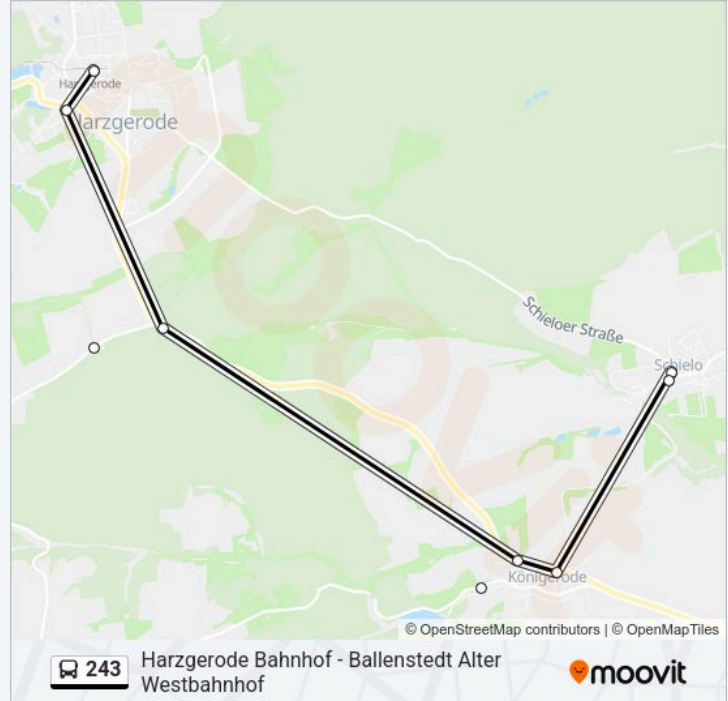

Verwende Moovit, um die nächste Station der Buslinie 243 zu finden und um zu erfahren wann die nächste Buslinie 243 kommt.

Richtung: Harzgerode Bahnhof (Bus)

27 Haltestellen

[LINIENPLAN ANZEIGEN](#)

Ermsleben Post
Ermsleben Halberstädter Straße
Ermsleben Konradsburger Straße
Ermsleben Welbslebener Straße
Endorf (Falkenstein)
Endorf (Falkenstein) Mühle
Neuplatendorf
Wieserode
Degenershausen (Wieserode)
Gartenhaus (Pansfelde)
Pansfelde
Leinemühle (Molmerswende)
Molmerswende
Schielo Abzweig Haus Einetal
Schielo am Teich
Schielo Königeröder Straße
Königerode(Harz) Ort
Königerode(Harz) Oberdorf
Königerode(Harz)Dankeröder Straße

Buslinie 243 Info**Richtung:** Harzgerode Bahnhof (Bus)**Stationen:** 27**Fahrdauer:** 55 Min**Linien Informationen:**

Harzgerode-Dankerode Ort

Harzgerode-Dankerode Sportplatz

Neudorf(Harzgerode) Hauptstraße

Harzgerode-Neudorf Kirche

Kirchenholz Wegehaus

Kirchenholz

Harzgerode Parkplatz

Harzgerode Bahnhof (Bus)

Richtung: Ermsleben Konradsburger Str

16 Haltestellen

[LINIENPLAN ANZEIGEN](#)

Reinstedt am Angelteich

Ermsleben Strommühle

Ermsleben am Mittelweg

Ermsleben Endorfer Straße

Ermsleben Ulme

Ermsleben Post

Ermsleben Halberstädter Straße

Ermsleben Konradsburger Straße