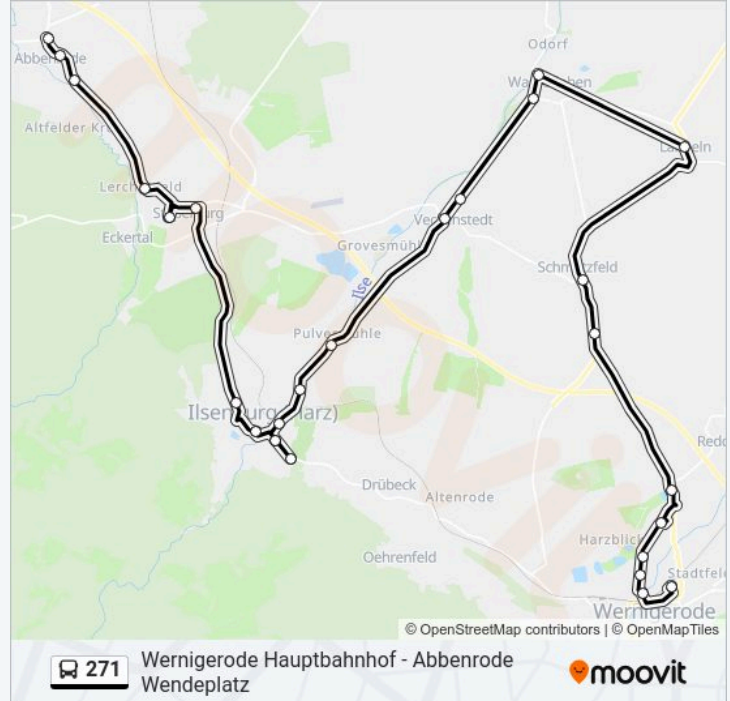

Buslinie 271 Info

Richtung: Abbenrode Wendeplatz

Stationen: 27

Fahrdauer: 54 Min

Linien Informationen:

Ilseburg Wernigeröder Straße

Ilseburg Faktoreistraße

Ilseburg Mahrholzberg

Stapelburg Wasserstraße

Stapelburg Teichdamm

Stapelburg Lerchenfeld

Abbenrode Gönnenicht

Abbenrode Mitteldorf

Abbenrode Wendeplatz

Richtung: Langeln

9 Haltestellen

[LINIENPLAN ANZEIGEN](#)

Wernigerode Hauptbahnhof

Wernigerode Neues Rathaus

Wernigerode Seigerhüttenteich

Wernigerode Miniaturenpark

Wernigerode Real

Wernigerode Teichmühle

Schmatzfeld Turm