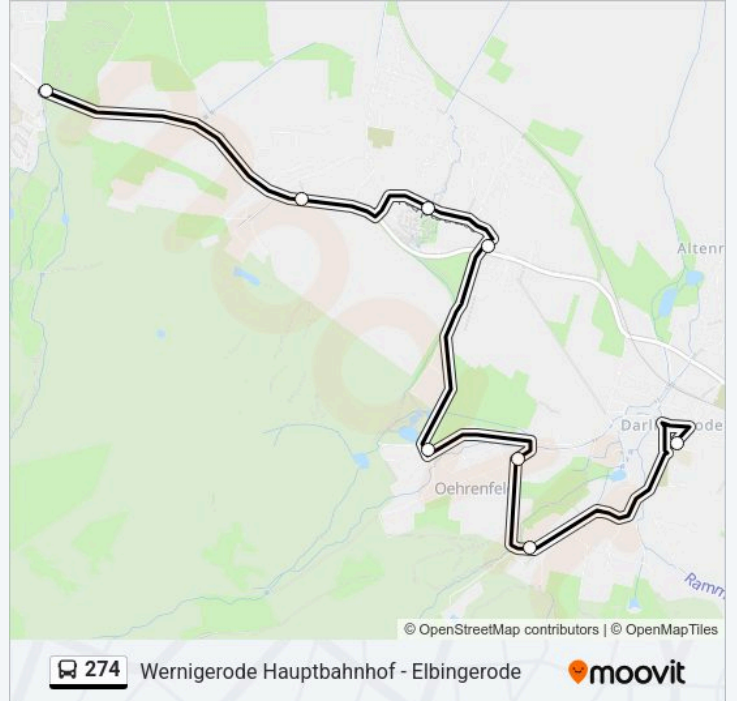

Buslinie 274 Offline Fahrpläne und Netzkarten stehen auf moovitapp.com zur Verfügung. Verwende den Moovit App, um Live Bus Abfahrten, Zugfahrpläne oder U-Bahn Fahrplanzeiten zu sehen, sowie Schritt für Schritt Wegangaben für alle öffentlichen Verkehrsmittel in Bremen & lower Saxony zu erhalten.

© 2025 Moovit - Alle Rechte vorbehalten