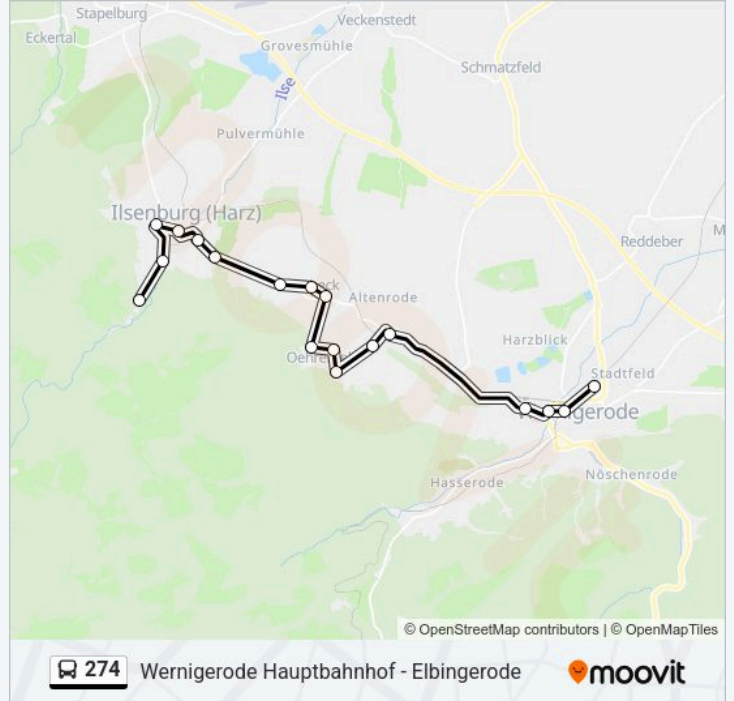

274 Linie

Wernigerode Hauptbahnhof - Elbingerode

Hol Dir Die App

Die Buslinie 274 (Wernigerode Hauptbahnhof - Elbingerode) hat 5 Routen

(1) Wernigerode Hauptbahnhof: 10:19-15:19(2) Wernigerode Ringstr: 06:40(3) Ilseburg Kurpark: 09:30-14:30(4) Wernigerode Ernst-Pörner-Straße: 06:40-07:13(5) Ilseburg Tiergarten: 14:50

Verwende Moovit, um die nächste Station der Buslinie 274 zu finden und um zu erfahren wann die nächste Buslinie 274 kommt.

Richtung: Wernigerode Hauptbahnhof

18 Haltestellen

[LINIENPLAN ANZEIGEN](#)

Ilseburg Kurpark
Ilseburg Mühlenstraße
Ilseburg Harzburger Straße
Ilseburg Faktoreistraße
Ilseburg Wernigeröder Straße
Ilseburg Tiergarten
Drübeck West
Drübeck Kloster
Drübeck Oehrenfelder Straße
Drübeck Rohrteich
Darlingerode Goetheweg
Darlingerode Sandtalhalle
Darlingerode Schule
Darlingerode am Steinkreis
Wernigerode Ilseburger Straße
Wernigerode Waldhofbad
Wernigerode Heltauer Platz
Wernigerode Hauptbahnhof

Buslinie 274 Info**Richtung:** Wernigerode Hauptbahnhof**Stationen:** 18**Fahrtdauer:** 35 Min**Linien Informationen:**

Richtung: Wernigerode Ringstr

17 Haltestellen

[LINIENPLAN ANZEIGEN](#)

- Ilsenburg Mahrholzberg
- Ilsenburg Harzburger Straße
- Ilsenburg Faktoreistraße
- Ilsenburg Wernigeröder Straße
- Ilsenburg Tiergarten
- Drübeck West
- Drübeck Kloster
- Drübeck Oehrenfelder Straße
- Drübeck Rohrteich
- Darlingerode Goetheweg
- Darlingerode Sandtalhalle
- Darlingerode Schule
- Darlingerode am Steinkreis
- Wernigerode Ilsenburger Straße
- Wernigerode Waldhofbad
- Wernigerode Heltauer Platz
- Wernigerode Ringstraße