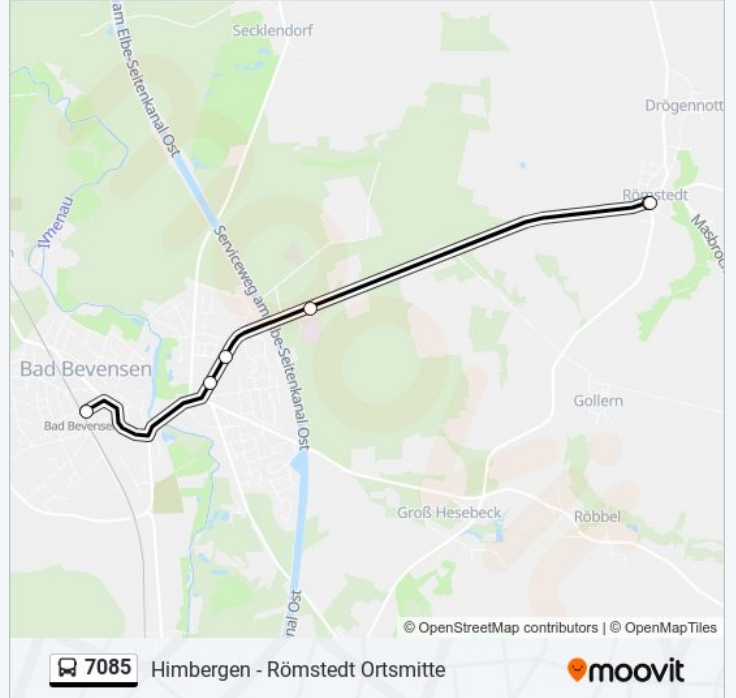

Buslinie 7085 Info

Richtung: Himbergen

Stationen: 7

Fahrtdauer: 18 Min

Linien Informationen:

Richtung: Römstedt

12 Haltestellen

[LINIENPLAN ANZEIGEN](#)

- Bad Bevensen Bahnhof
- Bad Bevensen Römstedter Straße
- Bad Bevensen Waldschule/Hauptstraße
- Bad Bevensen Herz-Klinik
- Römstedt Ortsmitte
- Almstorf Ortsmitte
- Himbergen(Göhrde) Wiebeckstraße
- Rohrstorf
- Kettelstorf Ortsmitte
- Groß Thondorf Kapelle
- Strothe(Himbergen) Ortsmitte
- Römstedt Ortsmitte

Buslinie 7085 Fahrpläne

Abfahrzeiten in Richtung Römstedt

Montag	09:21 - 18:26
Dienstag	09:21 - 18:26
Mittwoch	09:21 - 18:26
Donnerstag	09:21 - 18:26
Freitag	09:21 - 18:26
Samstag	Kein Betrieb
Sonntag	09:14 - 12:14

Buslinie 7085 Info

Richtung: Römstedt

Stationen: 12

Fahrdauer: 32 Min

Linien Informationen:

Buslinie 7085 Offline Fahrpläne und Netzkarten stehen auf moovitapp.com zur Verfügung. Verwende den [Moovit App](#), um Live Bus Abfahrten, Zugfahrpläne oder U-Bahn Fahrplanzeiten zu sehen, sowie Schritt für Schritt Wegangaben für alle öffentlichen Verkehrsmittel in Bremen & niedersachsen zu erhalten.