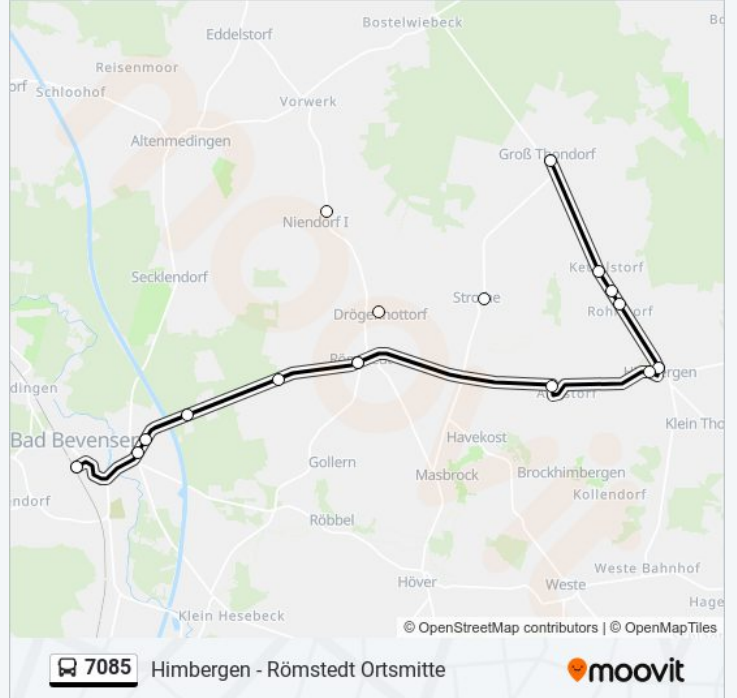

 **7085****Himbergen - Römstedt Ortsmitte**[Hol Dir Die App](#)

Die Buslinie 7085 (Himbergen - Römstedt Ortsmitte) hat 3 Routen

(1) Bad Bevensen: 06:00 - 18:58(2) Himbergen: 06:24(3) Römstedt: 09:21 - 18:26

Verwende Moovit, um die nächste Station der Buslinie 7085 zu finden und um zu erfahren wann die nächste Buslinie 7085 kommt.

Richtung: Bad Bevensen

17 Haltestellen

[LINIENPLAN ANZEIGEN](#)

Römstedt Ortsmitte
Römstedt-Niendorf I
Römstedt-Drögennotorf
Strothe(Himbergen) Ortsmitte
Groß Thondorf Kapelle
Kettelstorf Ortsmitte
Himbergen-Rohrstorf Nord
Rohrstorf
Himbergen(Göhrde) Wiebeckstraße
Himbergen(Göhrde) Grundschule
Almstorf Ortsmitte
Römstedt Ortsmitte
Römstedt West
Bad Bevensen Herz-Klinik
Bad Bevensen Waldschule/Hauptstraße
Bad Bevensen Römstedter Straße
Bad Bevensen Bahnhof

Buslinie 7085 Info**Richtung:** Bad Bevensen**Stationen:** 17**Fahrtdauer:** 24 Min**Linien Informationen:**

Richtung: Himbergen

7 Haltestellen

[LINIENPLAN ANZEIGEN](#)

Bad Bevensen Bahnhof

Bad Bevensen Römstedter Straße

Buslinie 7085 Info

Richtung: Himbergen

Stationen: 7

Fahrtdauer: 18 Min

Linien Informationen:

Richtung: Römstedt

12 Haltestellen

[LINIENPLAN ANZEIGEN](#)