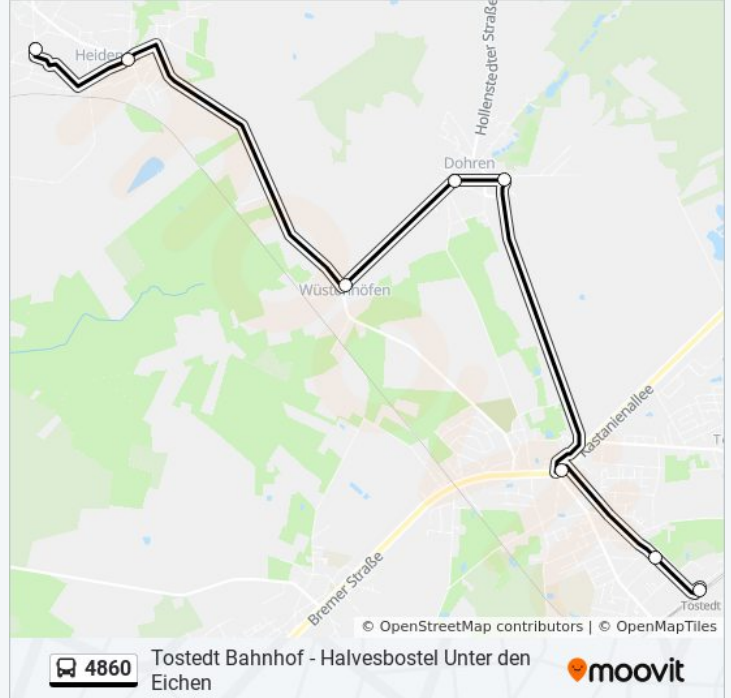

Tostedt Bahnhof
Tostedt Buchenweg
Tostedt am Sande
Dohren(Nordheide) Spritzenhaus
Dohren(Nordheide) Reddernweg
Wüstenhöfen Abzweig Dohren
Heidenau(Nordheide) Neue Straße
Heidenau(Nordheide) Zu den Höfen
Heidenau(Nordheide) Büntberg
Hollinde(Heidenau)
Holvede Haselweg
Halvesbostel Breite Straße
Halvesbostel Sauensieker Weg
Halvesbostel Zum Ahrensberg
Halvesbostel Unter den Eichen

Tostedt Bahnhof

Tostedt Buchenweg

Tostedt am Sande

Dohren(Nordheide) Spritzenhaus

Dohren(Nordheide) Reddernweg

Wüstenhöfen Abzweig Dohren

Heidenau(Nordheide) Neue Straße

Heidenau(Nordheide) Zu den Höfen

Buslinie 4860 Fahrpläne

Abfahrzeiten in Richtung Heidenau(nordheide) zu Den Höfen

| | |
|------------|---------------|
| Montag | 06:54 - 19:20 |
| Dienstag | 06:54 - 19:20 |
| Mittwoch | 06:54 - 19:20 |
| Donnerstag | 06:54 - 19:20 |
| Freitag | 06:54 - 19:20 |
| Samstag | 10:00 - 18:00 |
| Sonntag | Kein Betrieb |

Buslinie 4860 Info

Richtung: Heidenau(Nordheide) Zu den Höfen

Stationen: 8

Fahrtdauer: 17 Min

Linien Informationen:

Richtung: Tostedt Bahnhof

14 Haltestellen

[LINIENPLAN ANZEIGEN](#)