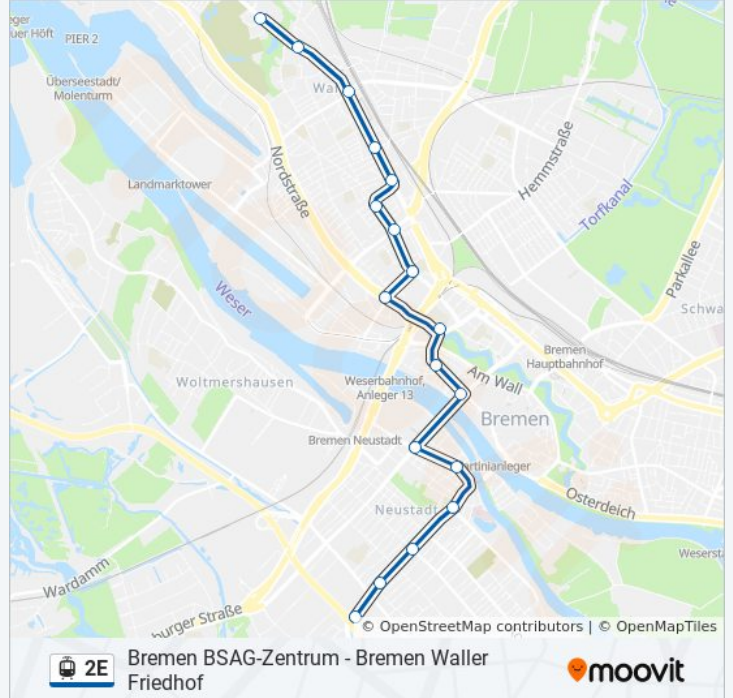

Hol Dir Die App

Die Straßenbahnlinie 2E Bremen BSAG-Zentrum - Bremen Waller Friedhof hat eine Route. Betriebszeiten an Werktagen

(1) Waller Friedhof: 12:33 - 12:43

Verwende Moovit, um die nächste Station der Straßenbahnlinie 2E zu finden und um zu erfahren wann die nächste Straßenbahnlinie 2E kommt.

**Richtung: Waller Friedhof**

18 Haltestellen

[LINIENPLAN ANZEIGEN](#)

- Bremen Bsag-Zentrum
- Bremen Schleiermacherstraße
- Bremen Gastfeldstraße
- Bremen Theater am Leibnizplatz
- Bremen am Neuen Markt
- Bremen Westerstraße
- Bremen am Brill (Bgm.-Smidt-Straße)
- Bremen Radio Bremen/Vhs
- Bremen Doventor
- Bremen Lloydstraße
- Bremen Haferkamp
- Bremen Hansestraße
- Bremen Wartburgstraße
- Bremen Utbremer Straße
- Bremen Gustavstraße
- Bremen Bahnhof Walle
- Bremen Waller Straße
- Bremen Waller Friedhof

**Straßenbahnlinie 2E Fahrpläne**

Abfahrzeiten in Richtung Waller Friedhof

Montag	Kein Betrieb
Dienstag	12:33 - 12:43
Mittwoch	12:33 - 12:43
Donnerstag	Kein Betrieb
Freitag	Kein Betrieb
Samstag	Kein Betrieb
Sonntag	Kein Betrieb

**Straßenbahnlinie 2E Info**

**Richtung:** Waller Friedhof

**Stationen:** 18

**Fahrdauer:** 22 Min

**Linien Informationen:**

Straßenbahnlinie 2E Offline Fahrpläne und Netzkarten stehen auf [moovitapp.com](https://moovitapp.com) zur Verfügung. Verwende den [Moovit App](#), um Live Bus Abfahrten, Zugfahrpläne oder U-Bahn Fahrplanzeiten zu sehen, sowie Schritt für Schritt Wegangaben für alle öffentlichen Verkehrsmittel in Bremen & niedersachsen zu erhalten.