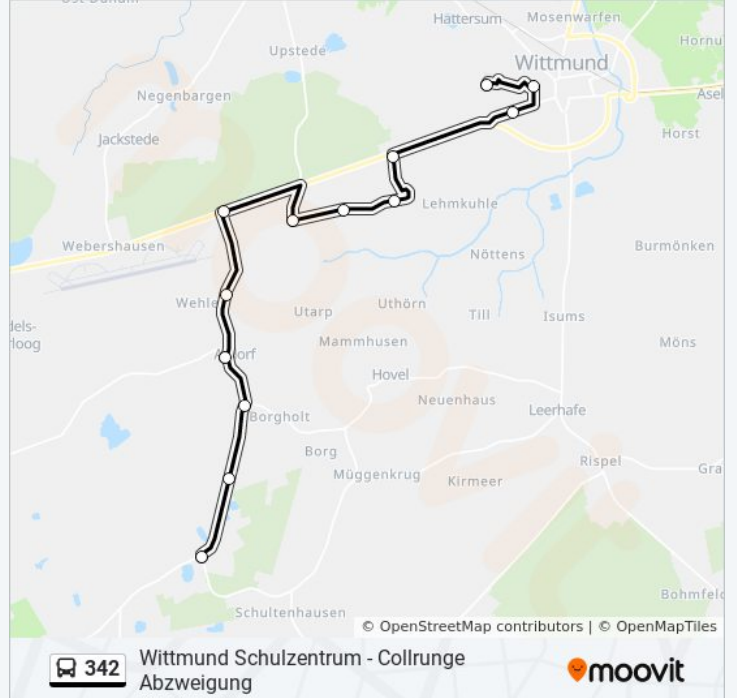

## Buslinie 342 Info

**Richtung:** Wittmund

**Stationen:** 13

**Fahrdauer:** 21 Min

**Linien Informationen:**

Buslinie 342 Offline Fahrpläne und Netzkarten stehen auf [moovitapp.com](https://moovitapp.com) zur Verfügung. Verwende den [Moovit App](https://moovitapp.com), um Live Bus Abfahrten, Zugfahrpläne oder U-Bahn Fahrplanzeiten zu sehen, sowie Schritt für Schritt Wegangaben für alle öffentlichen Verkehrsmittel in Bremen & niedersachsen zu erhalten.