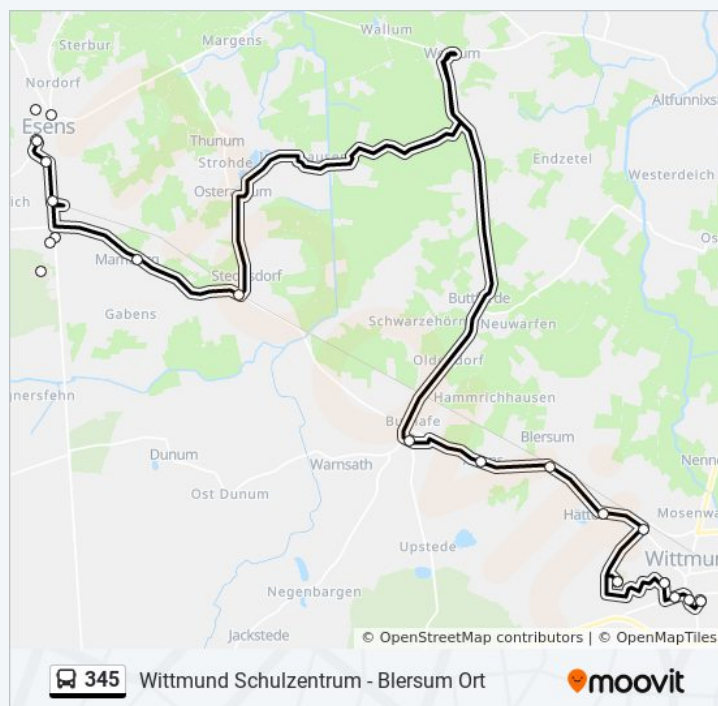

Buslinie 345 Info

Richtung: Esens

Stationen: 21

Fahrdauer: 38 Min

Linien Informationen:

Richtung: Rufbus Esens

17 Haltestellen

[LINIENPLAN ANZEIGEN](#)