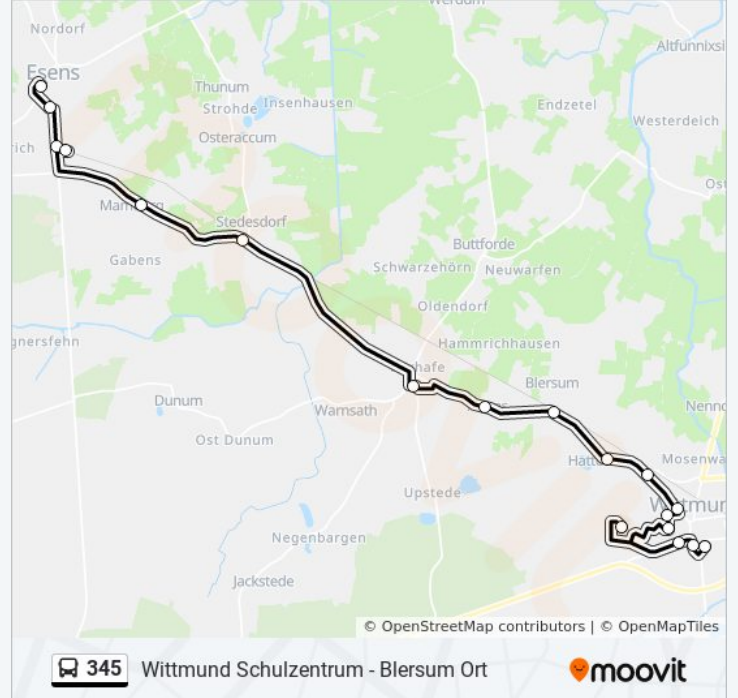

Wittmund Ostermoor

Wittmund Heinrich-Heine-Str./Agentur Für Arbeit

Wittmund Goethestraße

Wittmund Schulzentrum

Wittmund Friedhof

Wittmund Rathaus

Wittmund Markt

Buslinie 345 Offline Fahrpläne und Netzkarten stehen auf moovitapp.com zur Verfügung. Verwende den [Moovit App](#), um Live Bus Abfahrten, Zugfahrpläne oder U-Bahn Fahrplanzeiten zu sehen, sowie Schritt für Schritt Wegangaben für alle öffentlichen Verkehrsmittel in Bremen & niedersachsen zu erhalten.

[Über Moovit](#) • [MaaS Lösungen](#) • [Unterstützte Länder](#) • [Mooviter Community](#)

© 2024 Moovit - Alle Rechte vorbehalten

Siehe Live Ankunftszeiten