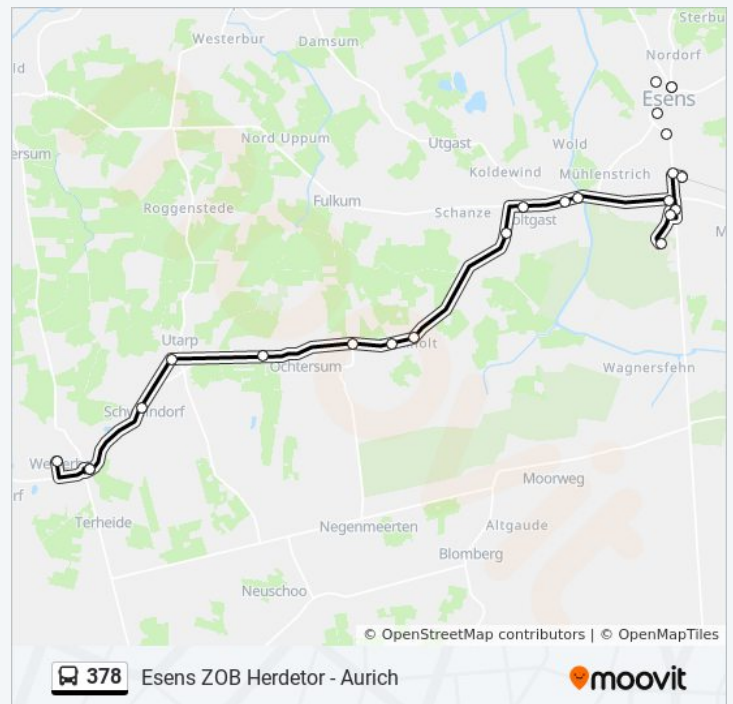

Buslinie 378 Fahrpläne

Abfahrzeiten in Richtung Westerholt

Montag	11:49 - 16:00
Dienstag	11:49 - 16:00
Mittwoch	11:49 - 16:00
Donnerstag	11:49 - 16:00
Freitag	09:45
Samstag	Kein Betrieb
Sonntag	Kein Betrieb

Buslinie 378 Info

Richtung: Westerholt

Stationen: 24

Fahrtdauer: 26 Min

Linien Informationen:

Richtung: Willmsfeld

20 Haltestellen

[LINIENPLAN ANZEIGEN](#)