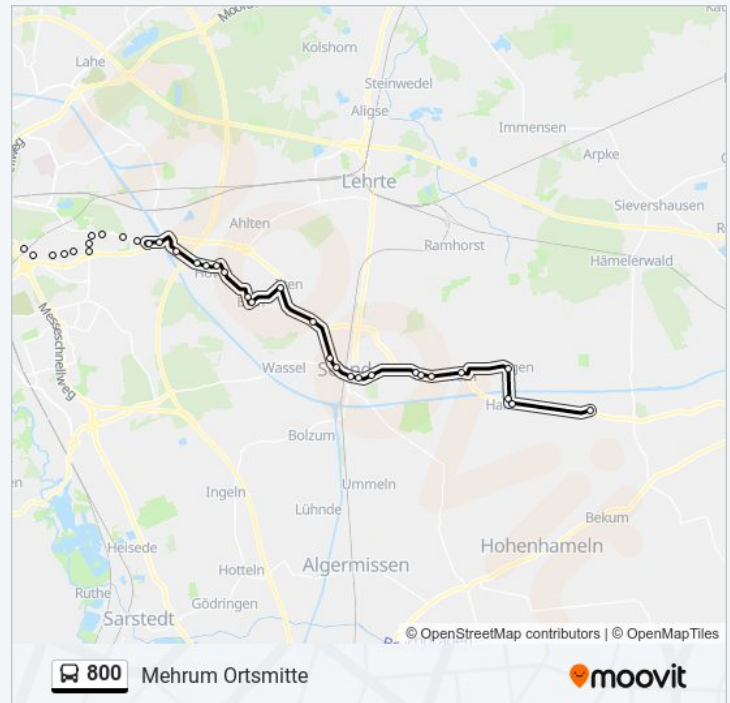

Hannover Kröpcke
Hannover Aegidientorplatz
Hannover Rathaus/Bleichenstr.
Hannover Maschsee/Sprengel Museum
Hannover Maschsee/Funkhaus
Hannover Maschsee/Altenbekener Damm
Hannover Altenbekener Damm
Hannover An Der Tiefenriede
Hannover Streseannallee
Hannover Bahnhof Bismarckstr.
Hannover Menschingstraße/Kinderkrankenhaus
Hannover/Kinderkrhs. A.D. Bult
Hannover Zuschlagstraße
Hannover Bünteweg/Tiho
Hannover Tierärztliche Hochschule/Westfalenhof
Hannover Rutenbergstraße
Hannover Bünteweg/Lange-Hop-Straße
Hannover Sudetenstraße
Hannover Kleiner Hillen
Hannover Großer Hillen
Hannover Tiergarten
Hannover Ostfeldstraße
Hannover Königsberger Ring
Hannover Anderten
Hannover An Der Schleuse
Hannover Kleiner Holzhägen
Höver(Sehnde) Gretlade
Höver(Sehnde) Petersweg
Höver(Sehnde) Brunnenstraße
Höver(Sehnde) Güldenbuschweg
Bilm am Wischhof
Bilm Freienstraße
Ilten Mühlenfeld

Dienstag	04:26 - 23:55
Mittwoch	04:26 - 23:55
Donnerstag	04:26 - 23:55
Freitag	04:26 - 23:55
Samstag	00:56 - 23:55
Sonntag	00:56 - 23:55

Buslinie 800 Info

Richtung: Mehrum Ortsmitte

Stationen: 47

Fahrtdauer: 69 Min

Linien Informationen: