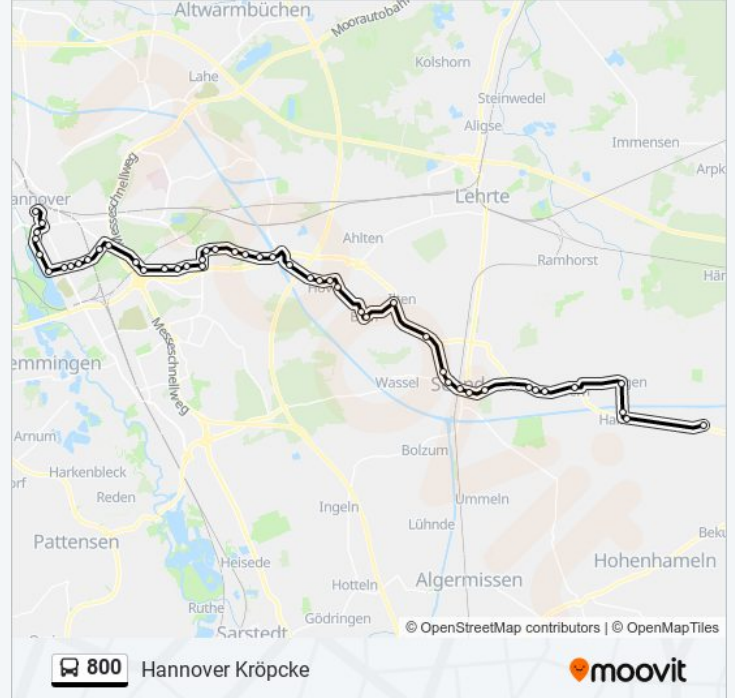

Hannover Sudetenstraße

Hannover Bünteweg/Lange-Hop-Straße

Hannover Rutenbergstraße

Hannover Tierärztliche Hochschule/Westfalenhof

Hannover Bünteweg/TiHo

Hannover Zuschlagstraße

Hannover/Kinderkrhs. A.D. Bult

Hannover Menschingstraße/Kinderkrankenhaus

Hannover Bahnhof Bismarckstr.

Hannover Stresemannallee

Hannover An Der Tiefenriede

Hannover Altenbekener Damm

Hannover Maschsee/Altenbekener Damm

Hannover Maschsee/Funkhaus

Hannover Maschsee/Sprengel Museum

Hannover Rathaus/Bleichenstr.

Hannover Aegidientorplatz

Hannover Kröpcke

Richtung: Mehrum Ortsmitte

47 Haltestellen

[LINIENPLAN ANZEIGEN](#)

Buslinie 800 Fahrpläne