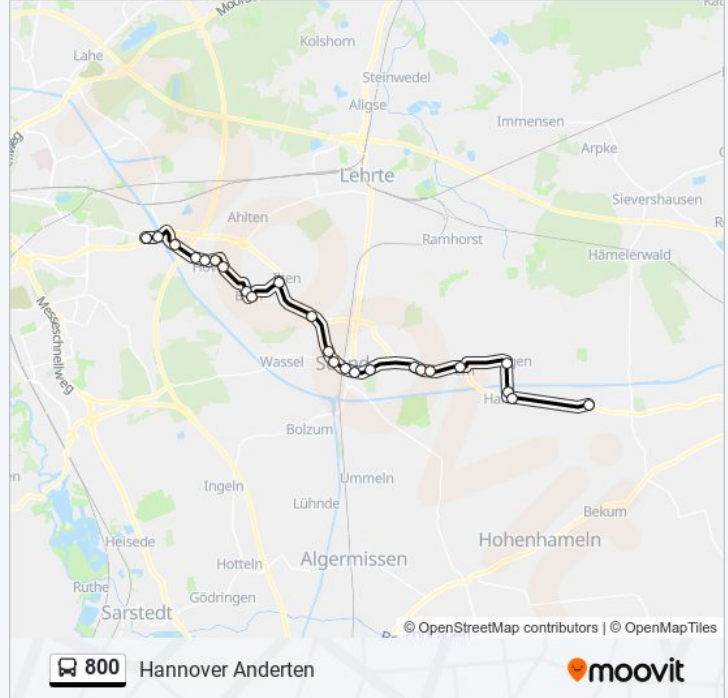

Richtung: Hannover Anderten

24 Haltestellen

[LINIENPLAN ANZEIGEN](#)

Mehrum Ortsmitte
Haimar Backhausplatz
Haimar Schladweg
Dolgen(Nds)
Evern
Rethmar Vor Dem Dorf
Rethmar Triftstraße
Rethmar Bode-Ring
Sehnde Haydnstraße
Sehnde Zuckerfabriksweg
Sehnde Bahnhof
Sehnde Schulzentrum (B 65)
Sehnde Waldstraße
Köthenwald
Ilten Mühlenfeld
Bilm Freienstraße
Bilm am Wischhof
Höver(Sehnde) Güldenbuschweg
Höver(Sehnde) Brunnenstraße
Höver(Sehnde) Petersweg
Höver(Sehnde) Gretlade

Buslinie 800 Info

Richtung: Hannover Anderten

Stationen: 24

Fahrtdauer: 31 Min

Linien Informationen:

Hannover Kleiner Holzhägen

Hannover An Der Schleuse

Hannover Anderten

Richtung: Hannover Kröpcke

47 Haltestellen

[LINIENPLAN ANZEIGEN](#)

Mehrum Ortsmitte

Haimar Backhausplatz

Haimar Schladweg

Dolgen(Nds)

Evern

Hannover Menschingstraße/Kinderkrankenhaus

Hannover Bahnhof Bismarckstr.

Hannover Stresemannallee

Hannover An Der Tiefenriede

Hannover Altenbekener Damm

Hannover Maschsee/Altenbekener Damm

Hannover Maschsee/Funkhaus